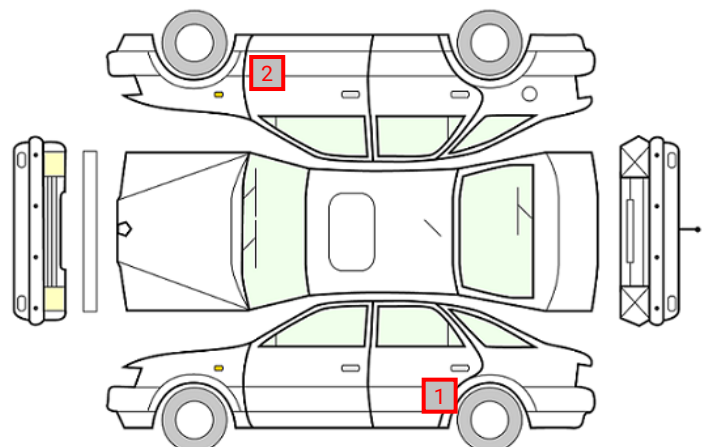

DATO:
13.02.2025

SIGNATUR KUNDE:

SKADETEGNING:

KONTROLLPUNKTER SOM LIGGER TIL GRUNN FOR TILSTANDSRAPPORTEN

MERK: Kontrollen omfatter de av nedenstående punkter som er aktuelle for angjeldende bil ut fra bilens tekniske spesifikasjoner og utstyr.