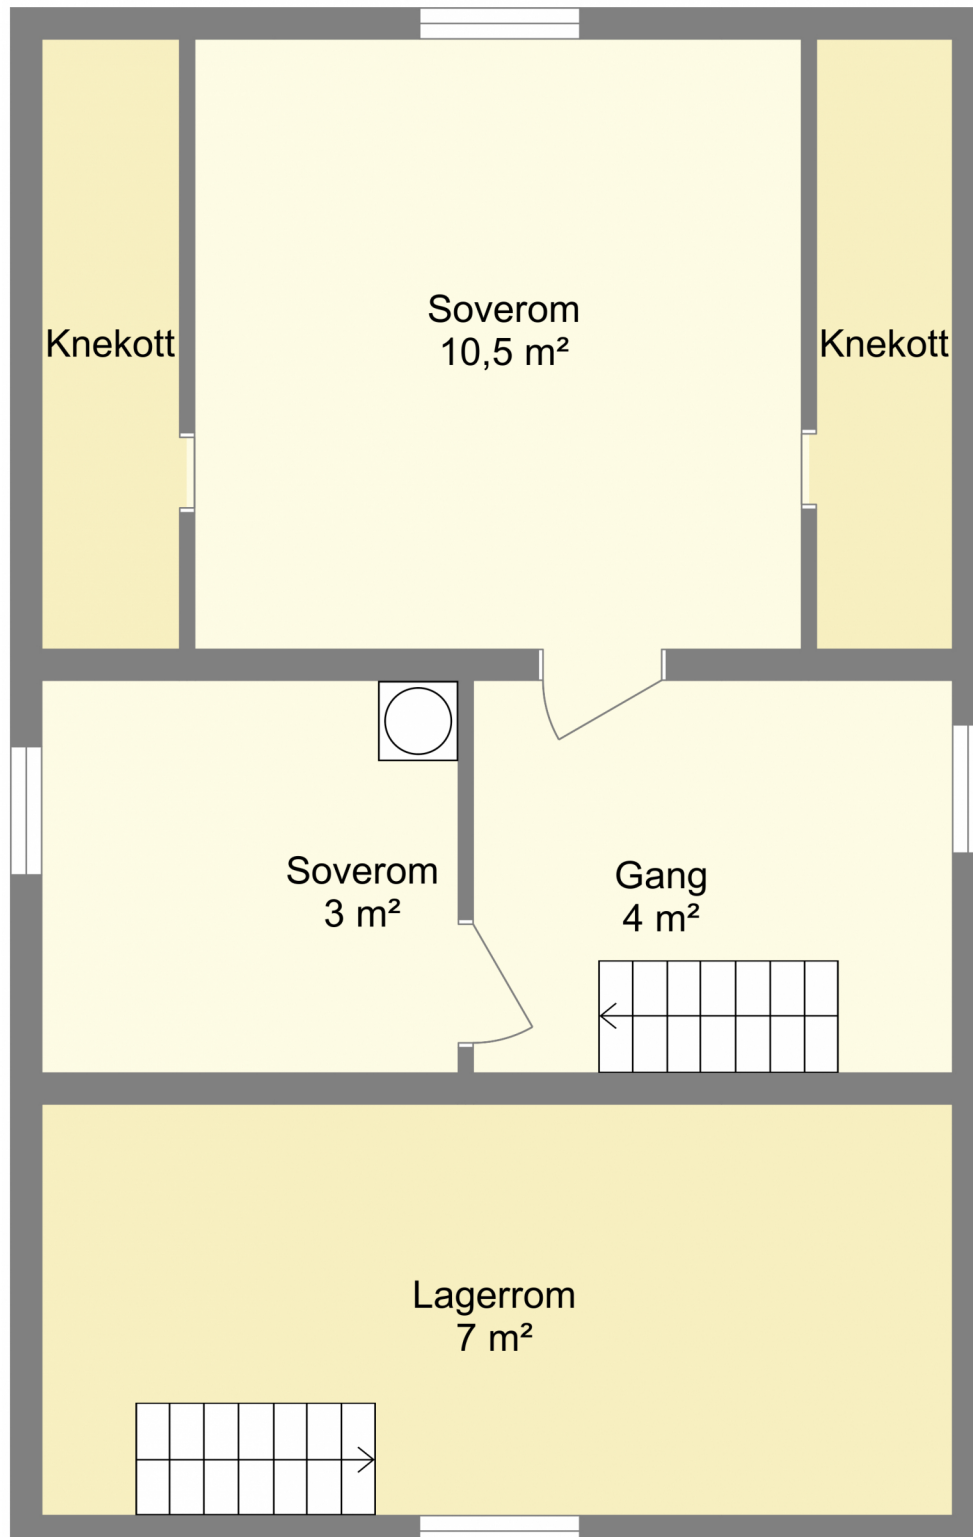

# Åkvikveien 225

2.etg

Bruksarealet inkluderer innvendige vegger og er større enn summen av rommenes gulvareal.  
Planskissen er en illustrasjon over rominndelingen, og er ikke i målestokk. Mindre avvik kan forekomme.