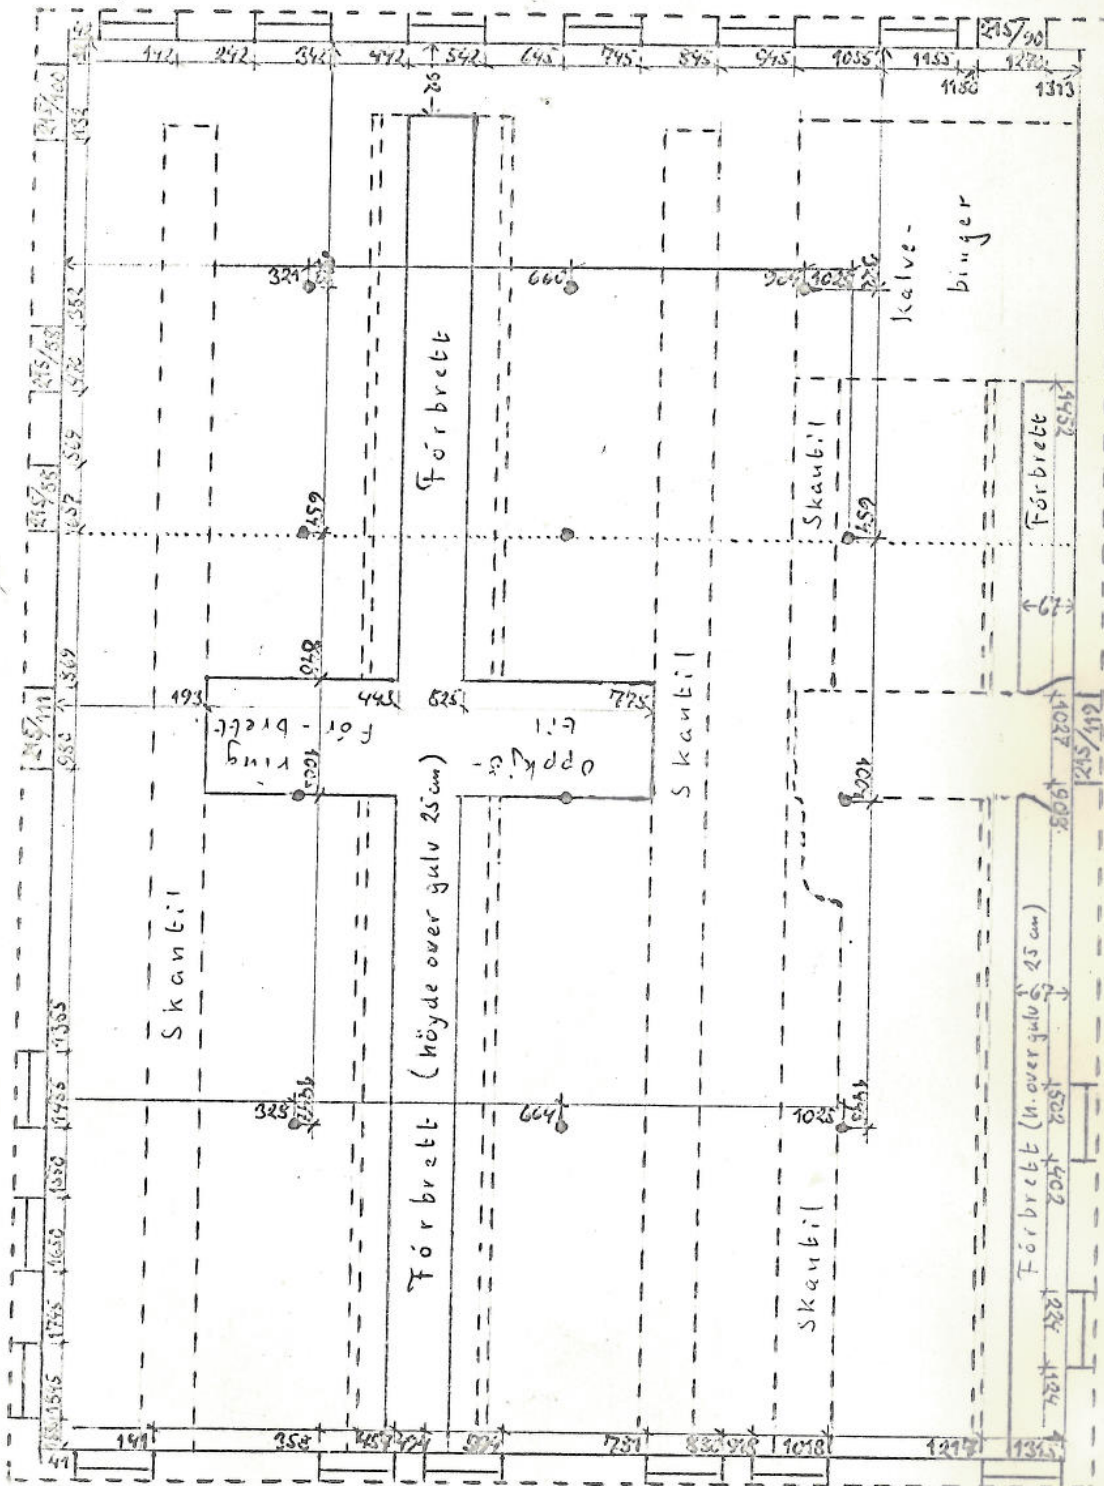

Sundby gård, Vestby

Gammel Fjøsbygning

Mål innvendig.
Mål angitt fra en innervegg
til alle målepunkter fortløpende.

Vinduene målt i ytterkant jern-
ramme er 126/100 cm når høyde
måles langs sidekant. Høyde
midt på er 134 cm. - vinduene
er buet i overkant.

Avstand fra gulv til underkant
vindusramme varierende mell. 77-83 cm.

Skankiler og innredning er
uten mål-angivelse, men kor-
rekt innlagt på tegningen.
(Målestokk 1:100)

Høyde fra gulv til tak
ca. 235 cm med mindre
variasjoner.

Veggtykkelse 39-40 cm med
innvendig murpuss.

Gjødselkjeller under østre
ca 2/3 av Fjøs til prikket