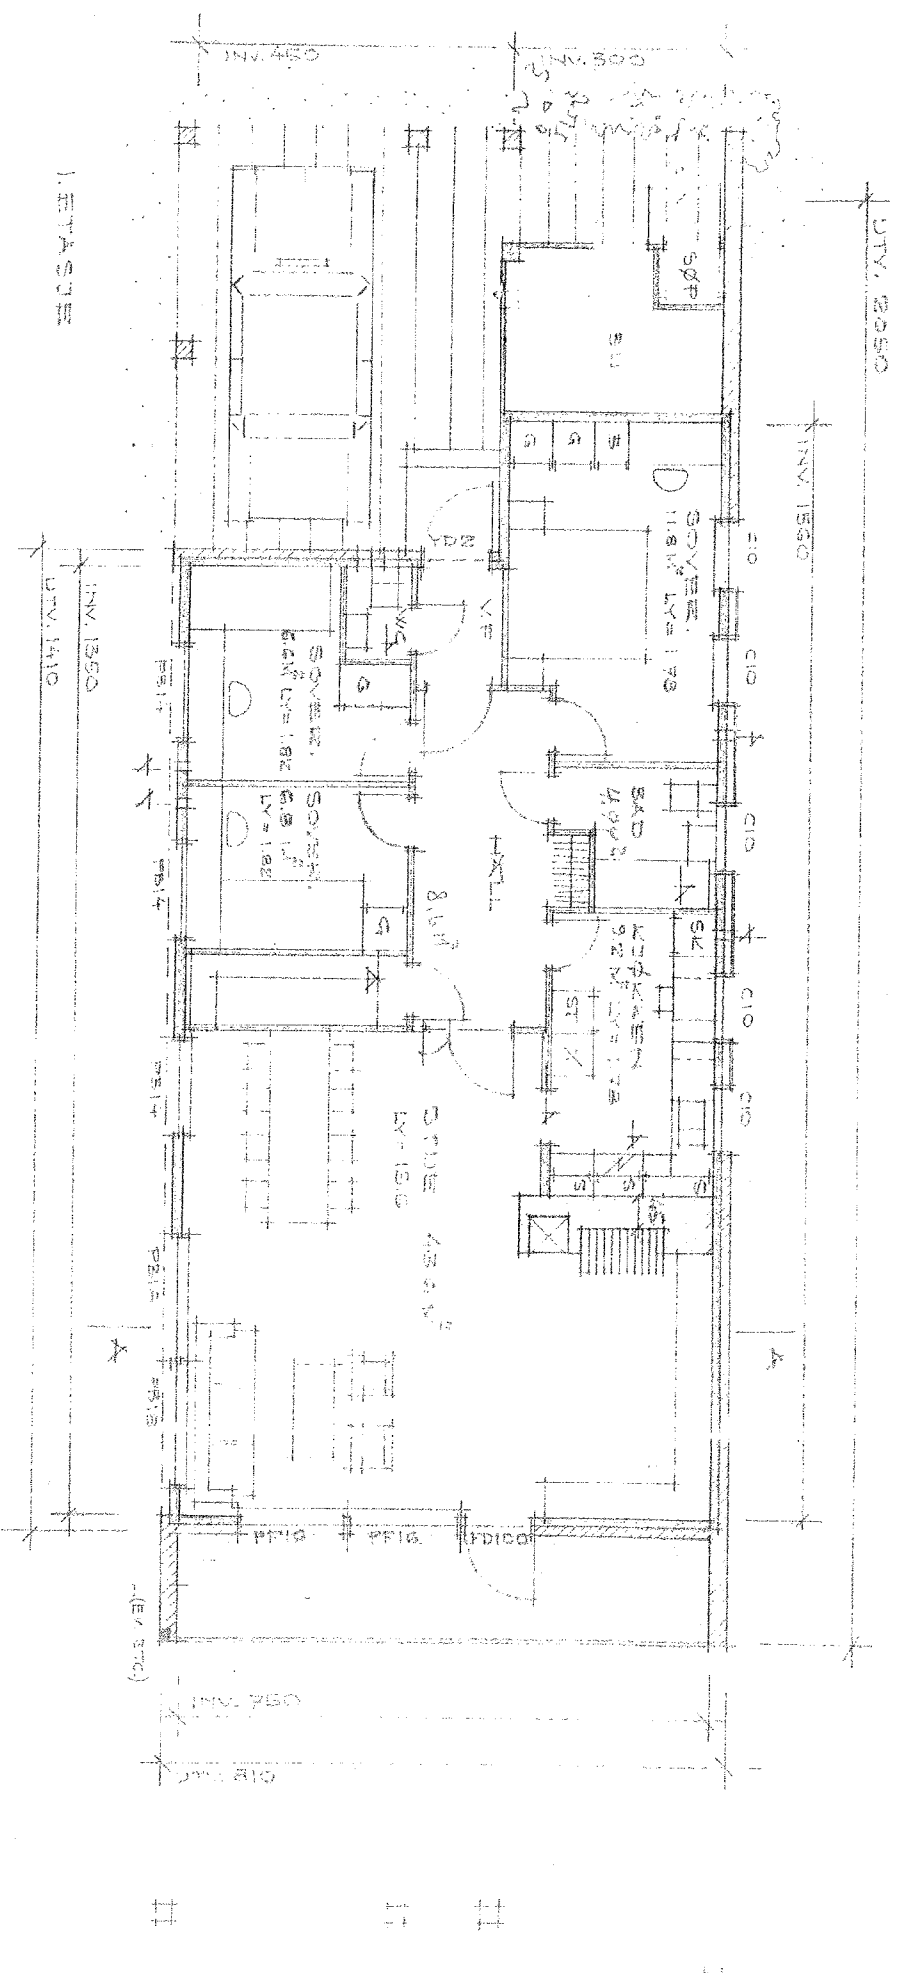

1524

Skala 1:100

NES HÄGGERBY AS. 00100  
 (P) TOMT NR. 45-47  
 TYP EZ: 108 AB ANEBY INDUSTRIER  
 RITN. NR. 5256-2  
 RIT. P.A.  
 ANEBY DEN 11.9.1924

Denne ritning får ej unytjas utan firmans medgivande.

Содержание: 1. Общие сведения. 2. Описание. 3. Технические характеристики. 4. Заключение.

Содержание: 1. Общие сведения. 2. Описание. 3. Технические характеристики. 4. Заключение.