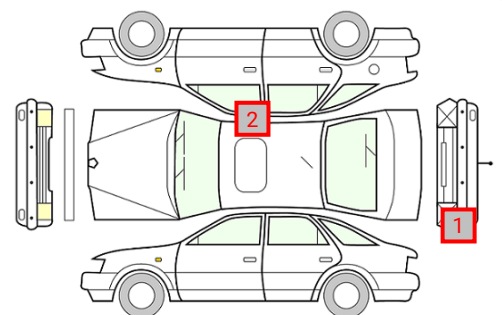

GENERELL BESKRIVELSE

Dato: 21.03.2025
Signatur selger

Dato: 21.03.2025
Signatur kunde

KOMMENTARER

#1 2.8 Eksteriør - Støtfanger/grill - Liten skramme v.s.b. på fanger (plast)

#2 2.10 Eksteriør - Tak/Takluke/Panoramatak - Bulk