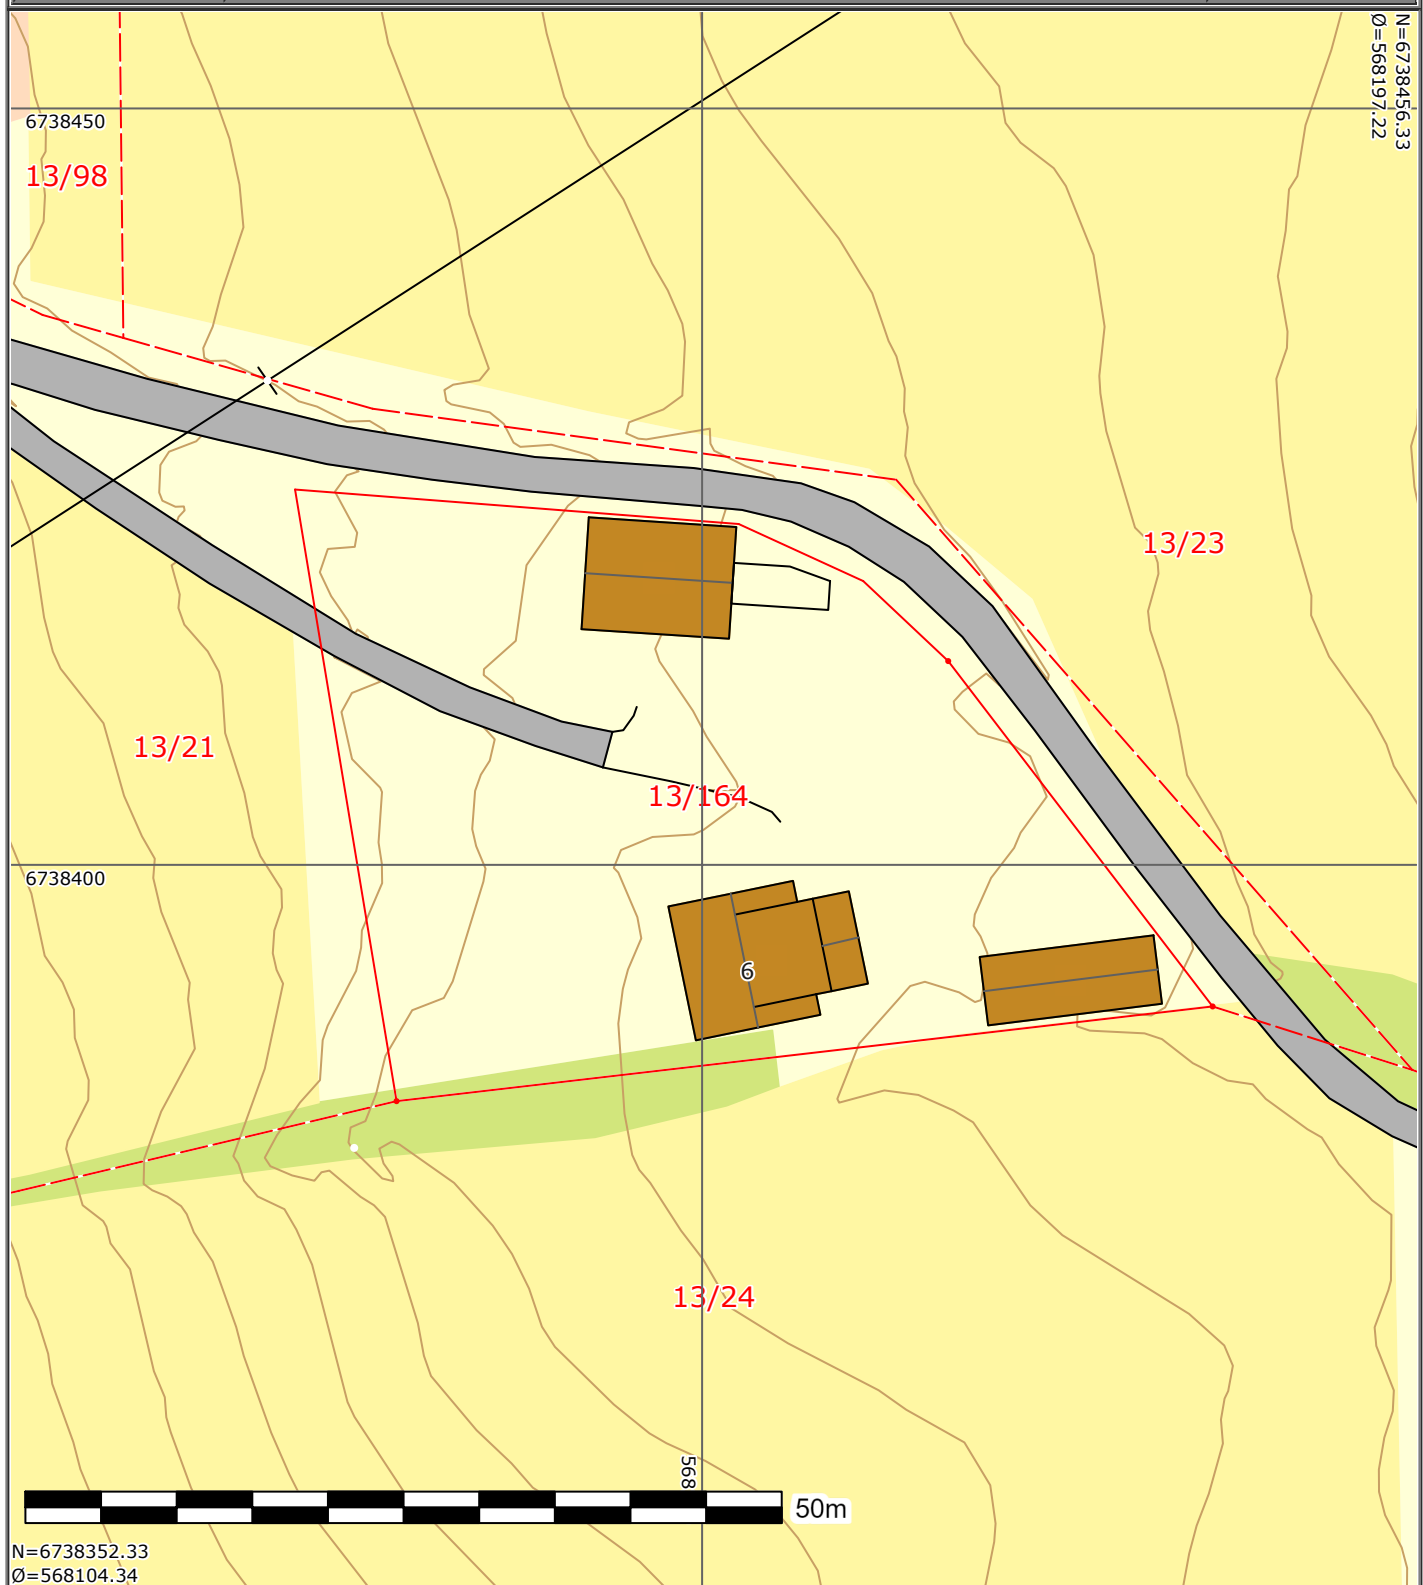

	<b>SITUASJONSKART</b>					
	Eiendom:	Gnr: 13	Bnr: 164	Fnr: 0		Snr: 0
		Adresse: Kirkevegen 6, 2862 FLUBERG				
Hj.haver/Fester:	BAINES THERESE MEYER, KIRKEVEGEN 6, 2862 FLUBERG					
<b>SØNDRE LAND KOMMUNE</b>	Dato: 24/4-2023 Sign:			Målestokk 1:500		

Det tas forbehold om at det kan forekomme feil på kartet, bla. gjelder dette eiendomsgrenser, ledninger/kabler, kummer m.m. som i forbindelse med prosjektering/anleggsarbeid må undersøkes nærmere.