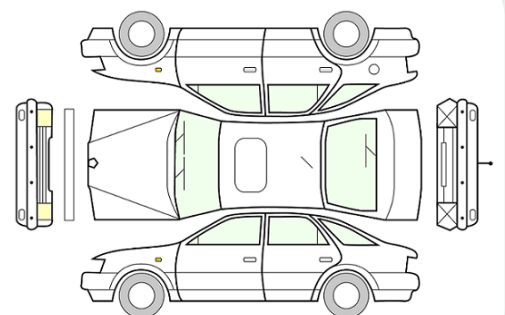

Motor

5.1	☒	Avlesning av feilkoder
5.2	☒	Batteri
5.3	☒	Tenningsanlegg
5.4	☒	Drivstoffanlegg
5.5	☒	Dynamo/lading
5.6	☒	Eksosanlegg
5.7	☒	Elektroniske styresystemer
5.8	☒	Kjølesystem/vannpumpe
5.9	☒	Motorfester/demper
5.10	☒	Oljeforbruk/Røykutvikling
5.11	☒	Service
5.12	☒	Start/arbeidslyd
5.13	☒	Trekraft
5.14	☒	Turbo/Ladeluftkjøler/Kompressor
5.15	☒	Dieselpumpe/dyser/gløding

Miljø

6.1	☒	Støy
6.2	☒	Avgass
6.3	☒	Lekkasjer (forurensing)

Gir og drivlinje

7.1	☒	Girkassefunksjon
7.2	☒	Differensial funksjon
7.3	☒	Clutch/kobling
7.4	☒	System for stabilitet (ESP)

Hjuloppheng og styring

8.1	☒	Ratt/styringsmekanisme
8.2	☒	Ledd
8.3	☒	Retningstabilitet/selvopprettig
8.4	☒	Aksler
8.5	☒	For-/bakstilling
8.6	☒	Fjærer/luftbelger
8.7	☒	Stabilisatorstag
8.8	☒	Hjullager

Bremses

9.1	☒	Bremsefunksjon/ABS
9.2	☒	Pedal/vandring
9.3	☒	Parkeringsbrems betjening
9.4	☒	Bremsekraftforsterker
9.5	☒	Lasteavhengig ventil
9.6	☒	Bremsebelegg
9.7	☒	Tromler/Skiver
9.8	☒	Rør/slanger
9.9	☒	Lekkasjer
9.10	☒	Bremsevæske

GENERELL BESKRIVELSE

grei stand for alder

Dato: 19.02.2025
Signatur selger

Dato: 19.02.2025
Signatur kunde