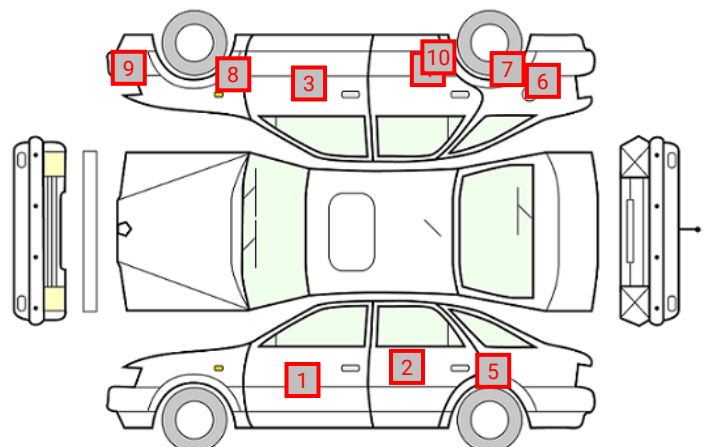

DATO:
31.03.2025

SIGNATUR KUNDE:

SKADETEGNING:

KONTROLLPUNKTER SOM LIGGER TIL GRUNN FOR TILSTANDSRAPPORTEN

MERK: Kontrollen omfatter de av nedenstående punkter som er aktuelle for angjeldende bil ut fra bilens tekniske spesifikasjoner og utstyr.