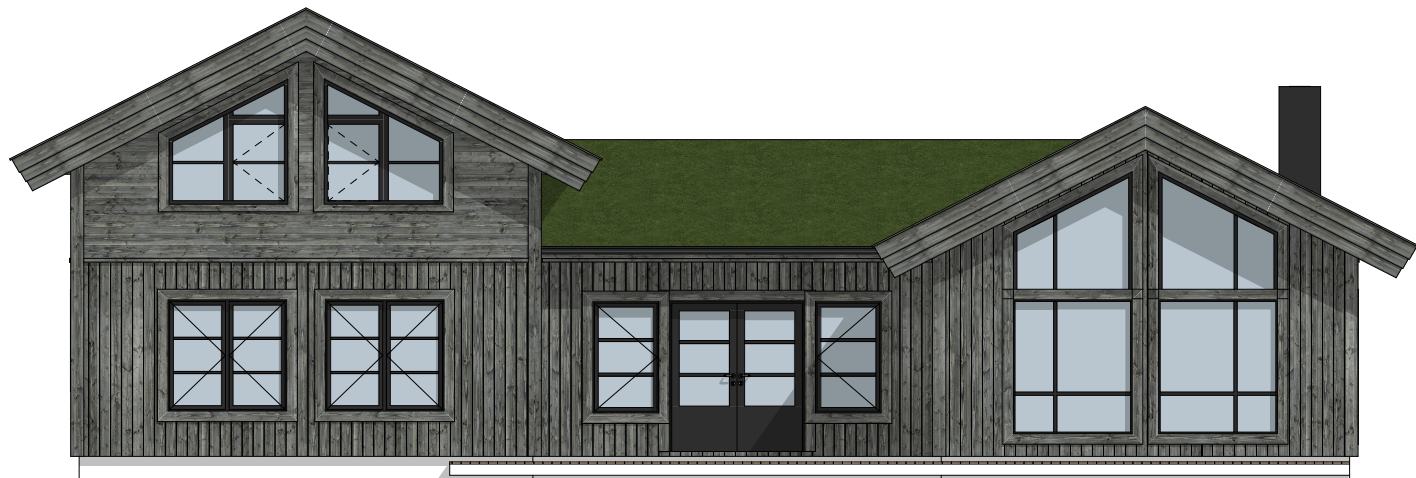

Lykkeglimt L - oppstue

Plan 2. Etasje
 Korpen Entreprenad AB
 Korpen 24

Rev	Nr	Beskrivelse	Dato	Sign	Kontr

Tegninger kan ikke brukes uten godkjenning fra Hyttelykke AS

Sign.

Tegningsnr.
A20-2

Rev. ID

Fasade Øst

Fasade Sør

Lykkeglimt L - oppstue
Fasade Sør og Øst
 Korpen Entreprenad AB
 Korpen 24

Rev	Nr	Beskrivelse	Dato	Sign	Kontr

		Tegningsnr. A40-1
Tegninger kan ikke brukes uten godkjenning fra Hyttelykke AS	Sign.	Rev. ID