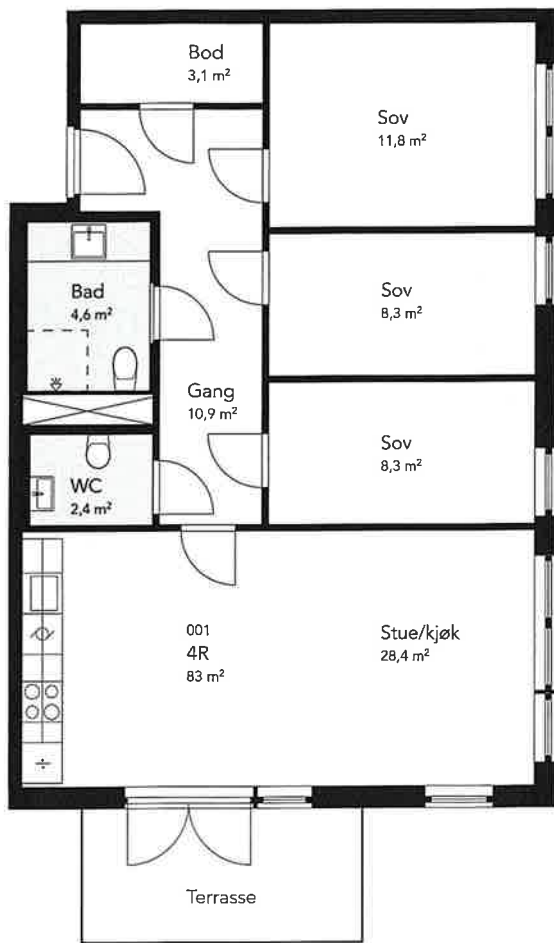

3001 (01.06) 4-rom

0 1 5 m

QL Ulven

Utleier
Quality Living Residential AS

Leil.
001

Gjelder leilighetene
2001, 3001, 4001, 5001, 6001, 7001, 8001

Etg.
2, 3, 4, 5, 6, 7 og 8

Målestokk
1:100 (A4)

Areal BRA
83 m²

Areal P-rom
80 m²