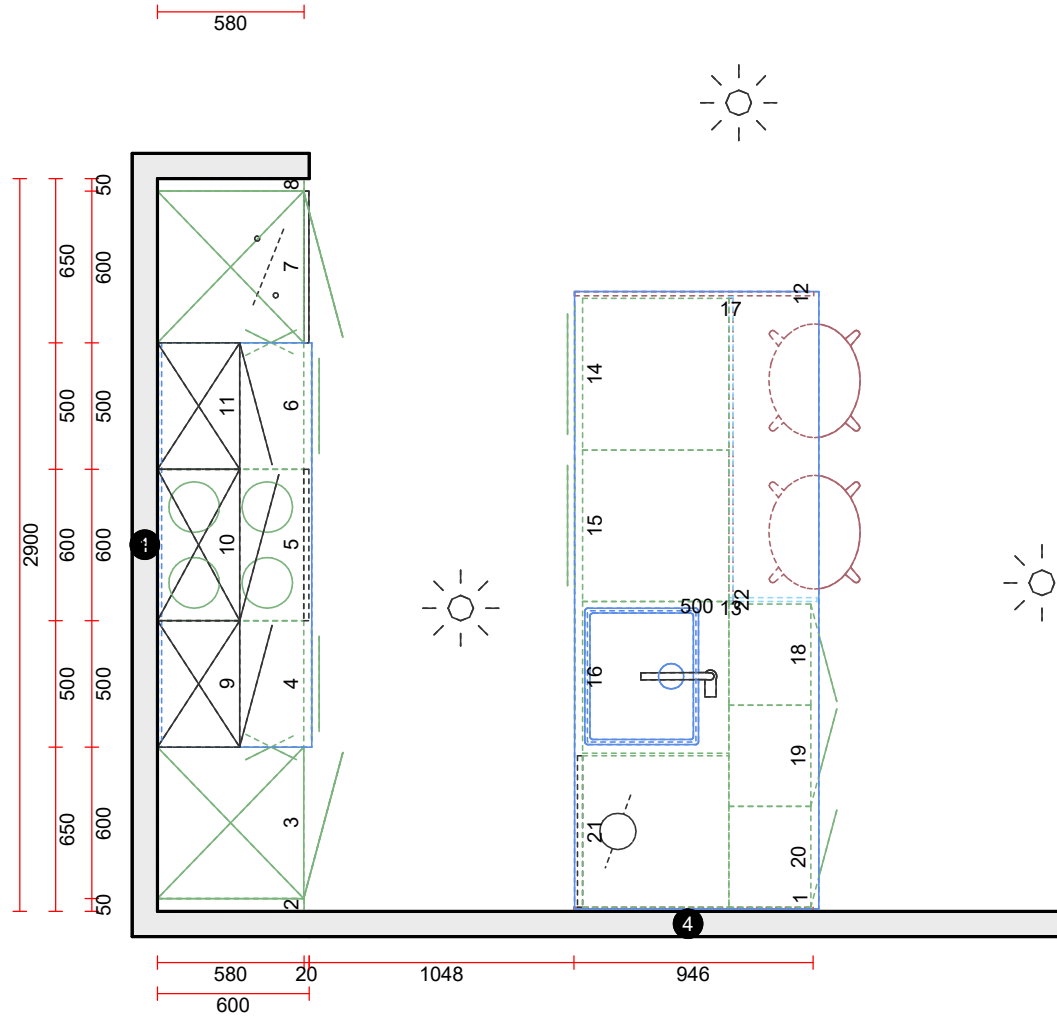

AUBO 2026-2 NO

Kjøkken
Sense - Samlet

AUBO
Dansk kjøkken på sitt beste

Skala: Tilpasset ramme

AUBO 2026-2 NO

Kjøkken
Sense - Samlet

AUBO
Dansk kjøkken på sitt beste

AUBO 2026-2 NO