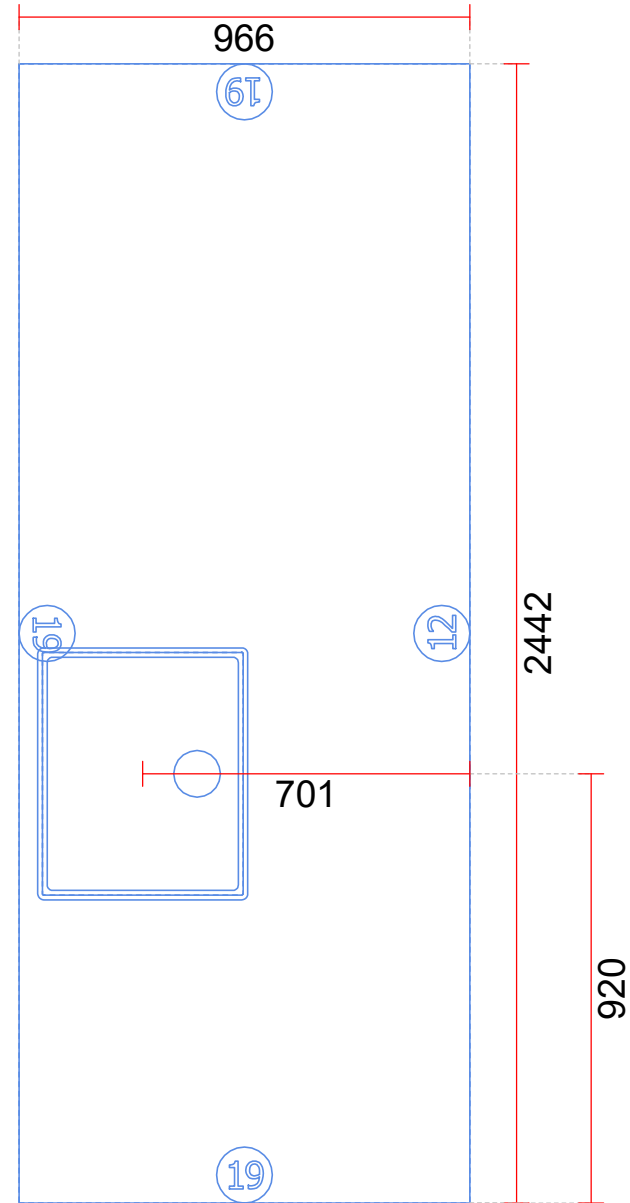

AUBO 2026-2 NO

Kjøkken
Sense - Samlet

AUBO
Dansk kjøkken på sitt beste

Skala: Tilpasset ramme

AUBO 2026-2 NO

Kjøkken
Sense - Samlet

AUBO
Dansk kjøkken på sitt beste

AUBO 2026-2 NO

AUBO 2026-2 NO

Kjøkken
Sense - Samlet

AUBO
Dansk kjøkken på sitt beste

AUBO 2026-2 NO
Kjøkken
Sense - Samlet

AUBO
Dansk kjøkken på sitt beste

Skala: Tilpasset ramme