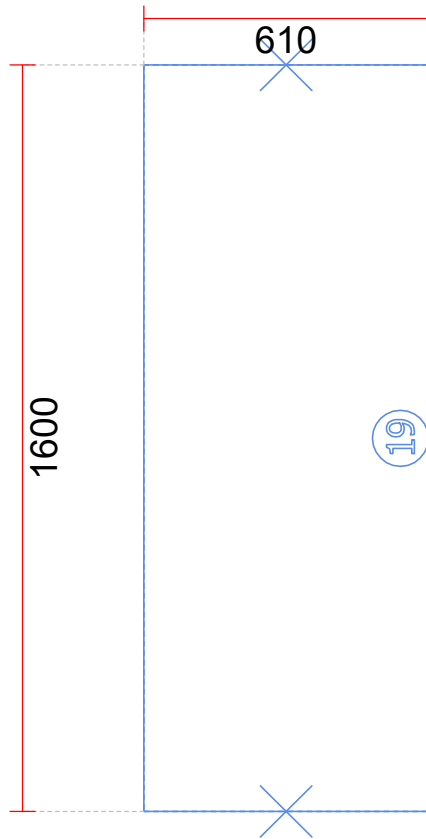

AUBO 2026-2 NO

Kjøkken
Sense - Samlet

AUBO
Dansk kjøkken på sitt beste

AUBO 2026-2 NO
Kjøkken
Sense - Samlet

AUBO
Dansk kjøkken på sitt beste

Skala: Tilpasset ramme