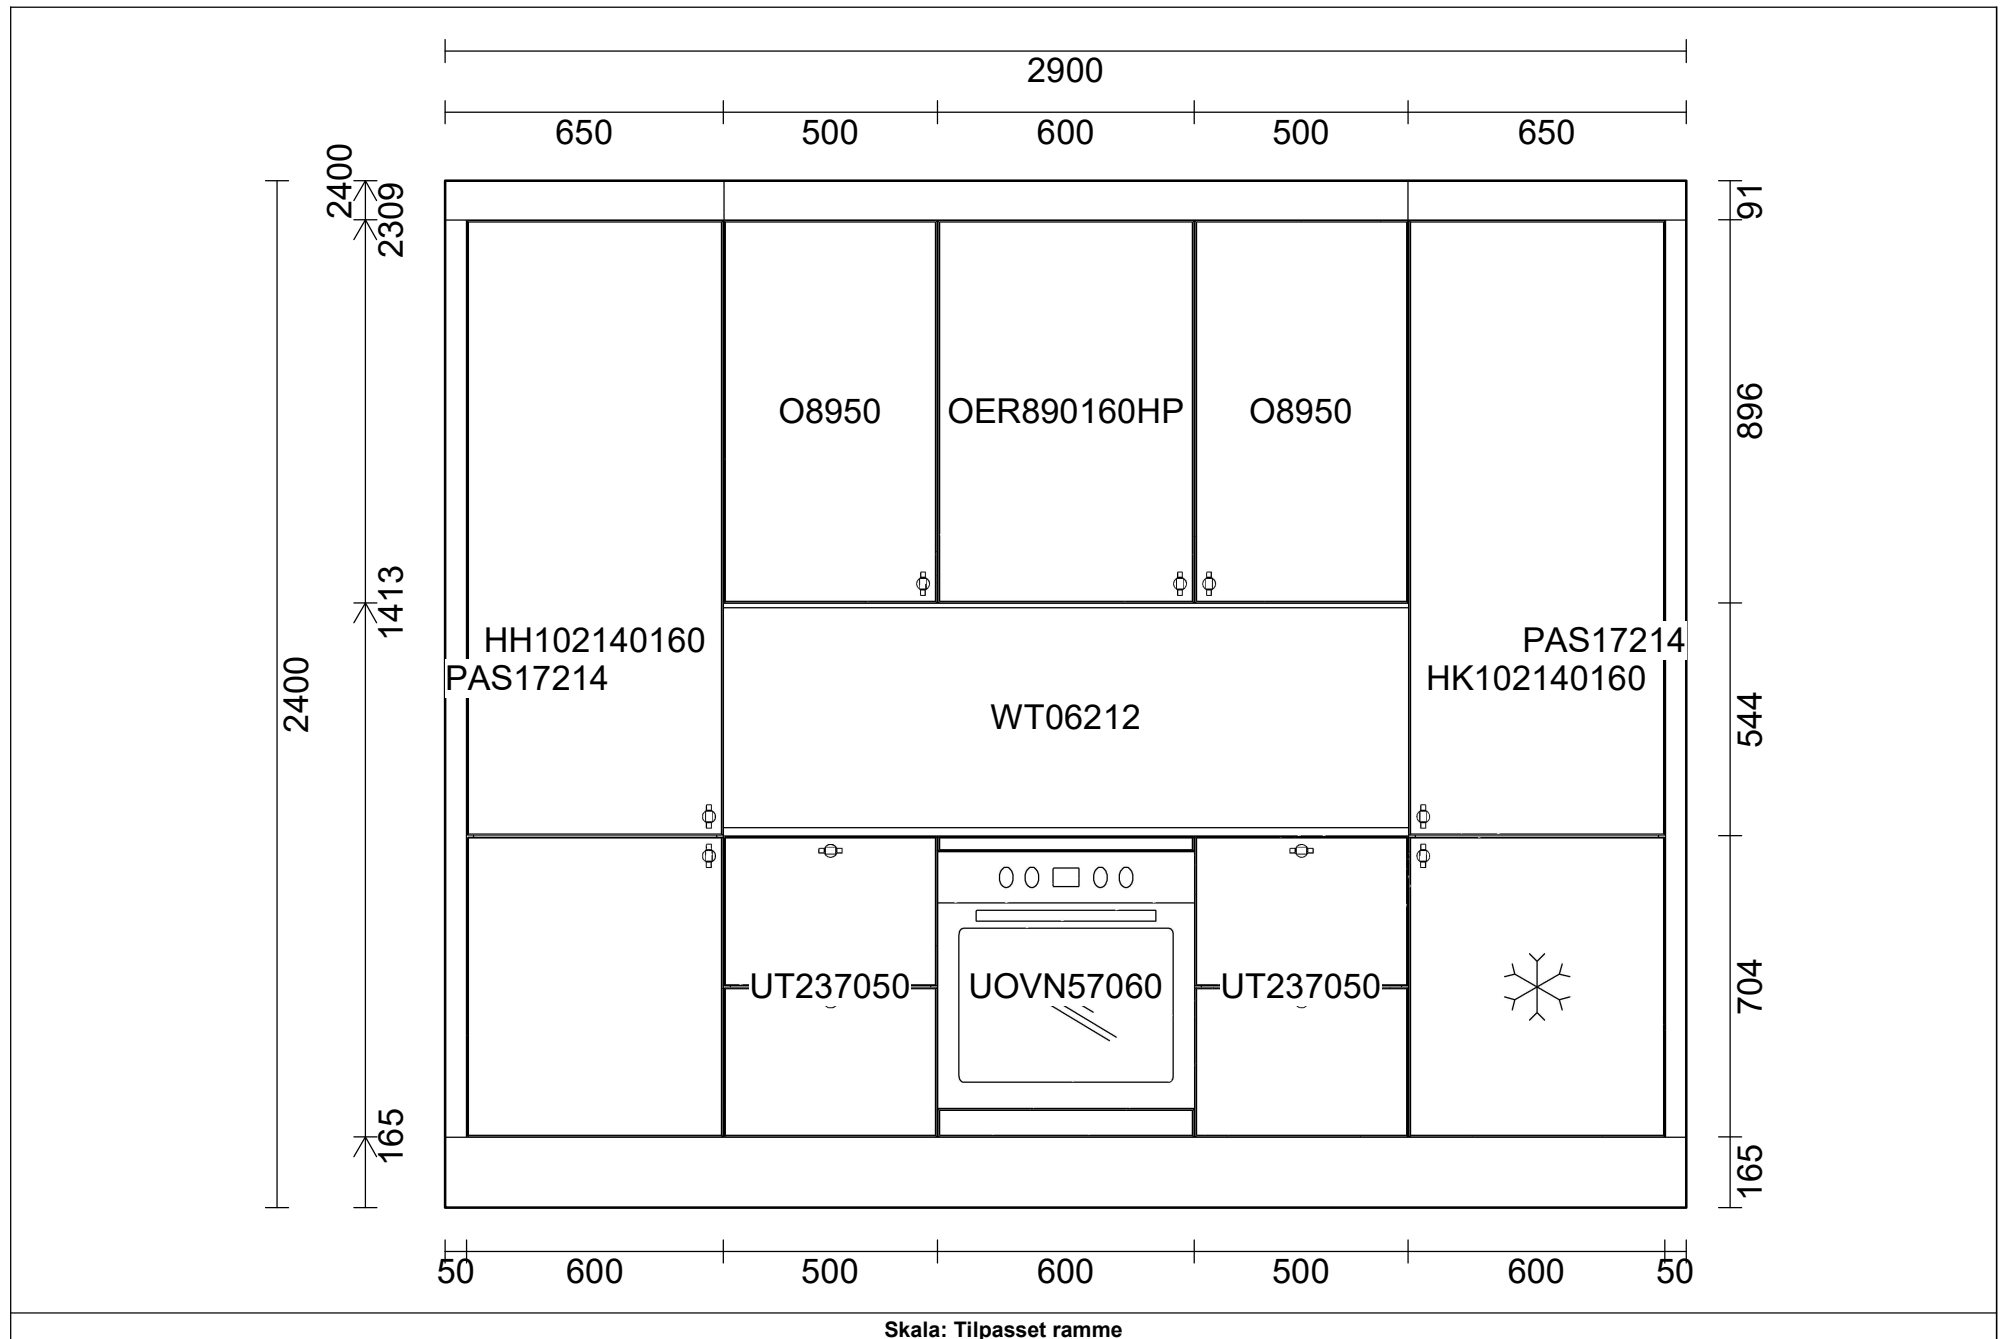

AUBO 2026-2 NO

Kjøkken
Sense - Samlet

AUBO
Dansk kjøkken på sitt beste

AUBO 2026-2 NO
Kjøkken
Sense - Samlet

AUBO
Dansk kjøkken på sitt beste

Skala: Tilpasset ramme