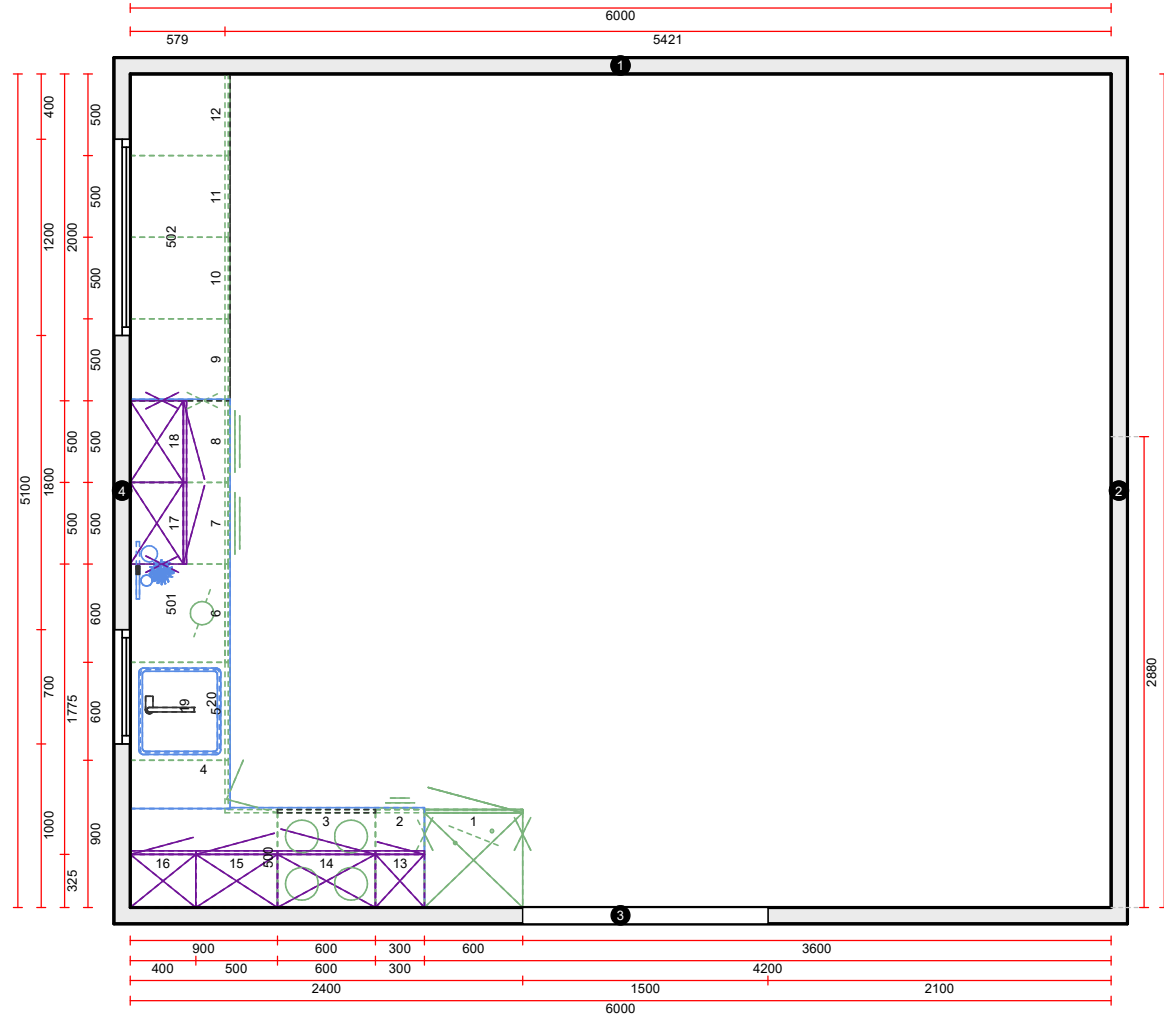

AUBO 2026-2 NO

Kjøkken  
Sense - Samlet

**AUBO**  
Dansk kjøkken på sitt beste

Skala: Tilpasset ramme

AUBO 2026-2 NO

Kjøkken  
Sense - Samlet

**AUBO**  
Dansk kjøkken på sitt beste

AUBO 2026-2 NO

Skala: Tilpasset ramme

Skala: Tilpasset ramme

Skala: Tilpasset ramme