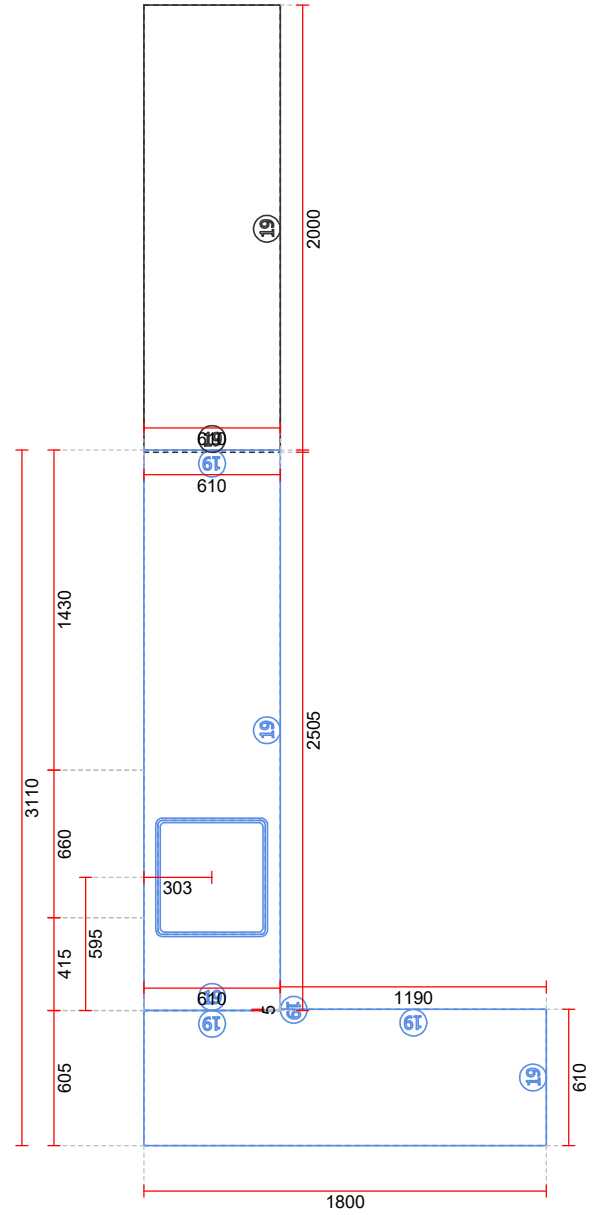

AUBO 2026-2 NO

Kjøkken  
Sense - Samlet

**AUBO**  
Dansk kjøkken på sitt beste

Skala: Tilpasset ramme

AUBO 2026-2 NO

Kjøkken  
Sense - Samlet

**AUBO**  
Dansk kjøkken på sitt beste

AUBO 2026-2 NO

Skala: Tilpasset ramme

Skala: Tilpasset ramme

Skala: Tilpasset ramme