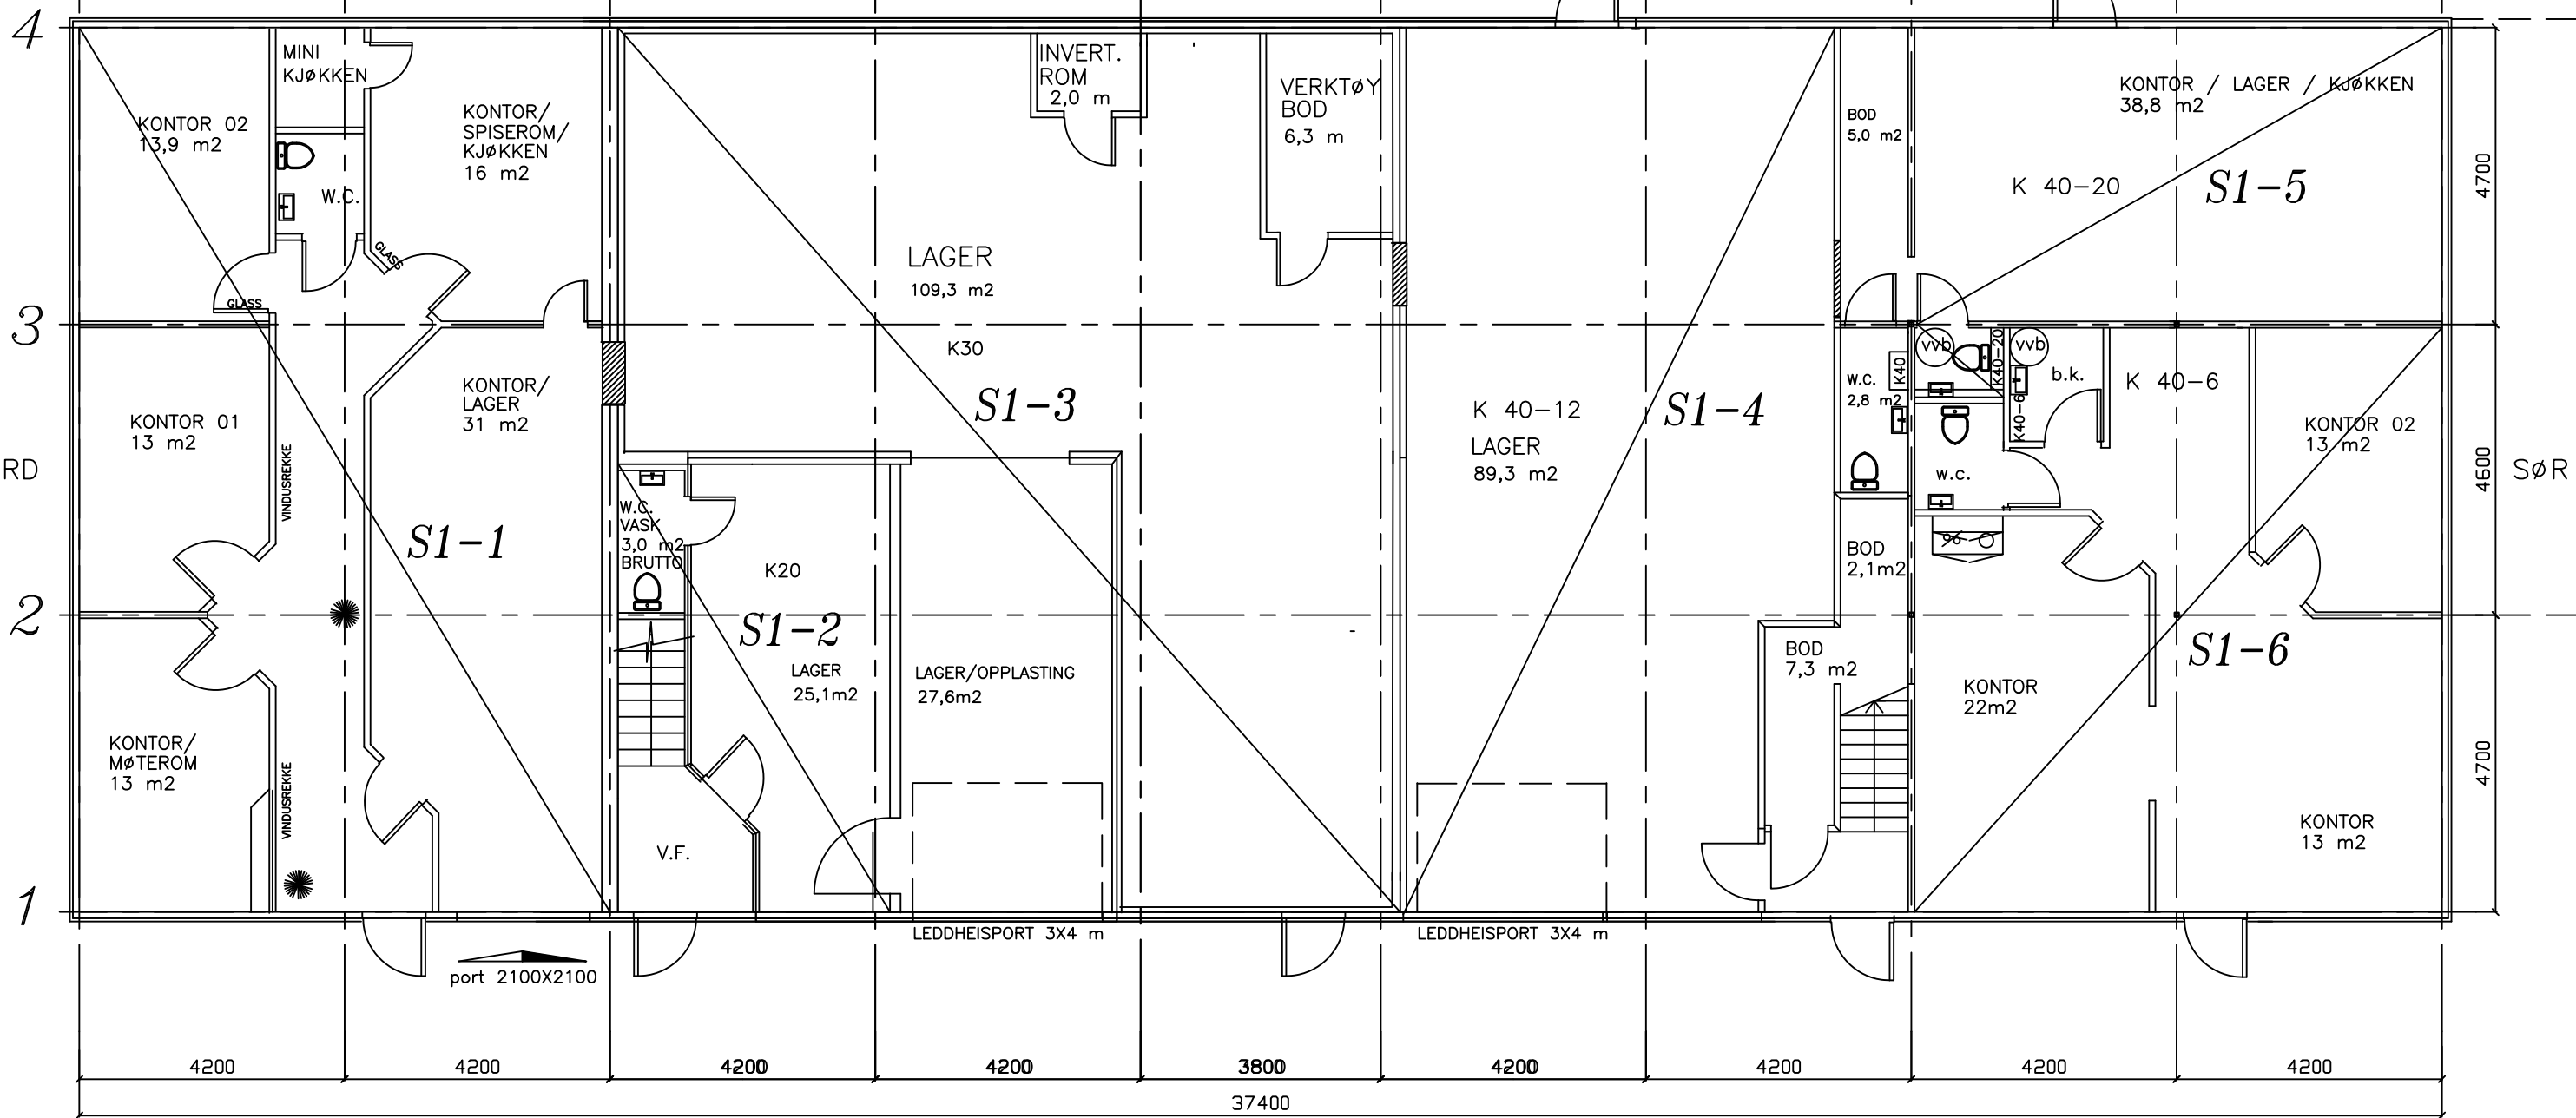

ØST

A B C D E F G H I J

PLAN 1. ETG.

VEST

REV1	REV. DATO 03.03.2026	TEGNET AV KZ	KONTROLLERT AV PFW	Oppdatert planløsning.
REV0	REV. DATO 22.04.2021	TEGNET AV KZ	KONTROLLERT AV SBW	
22.04.2021			KZ	Målestokk:
22.04.2021			Kontrollert av SBW	1:100