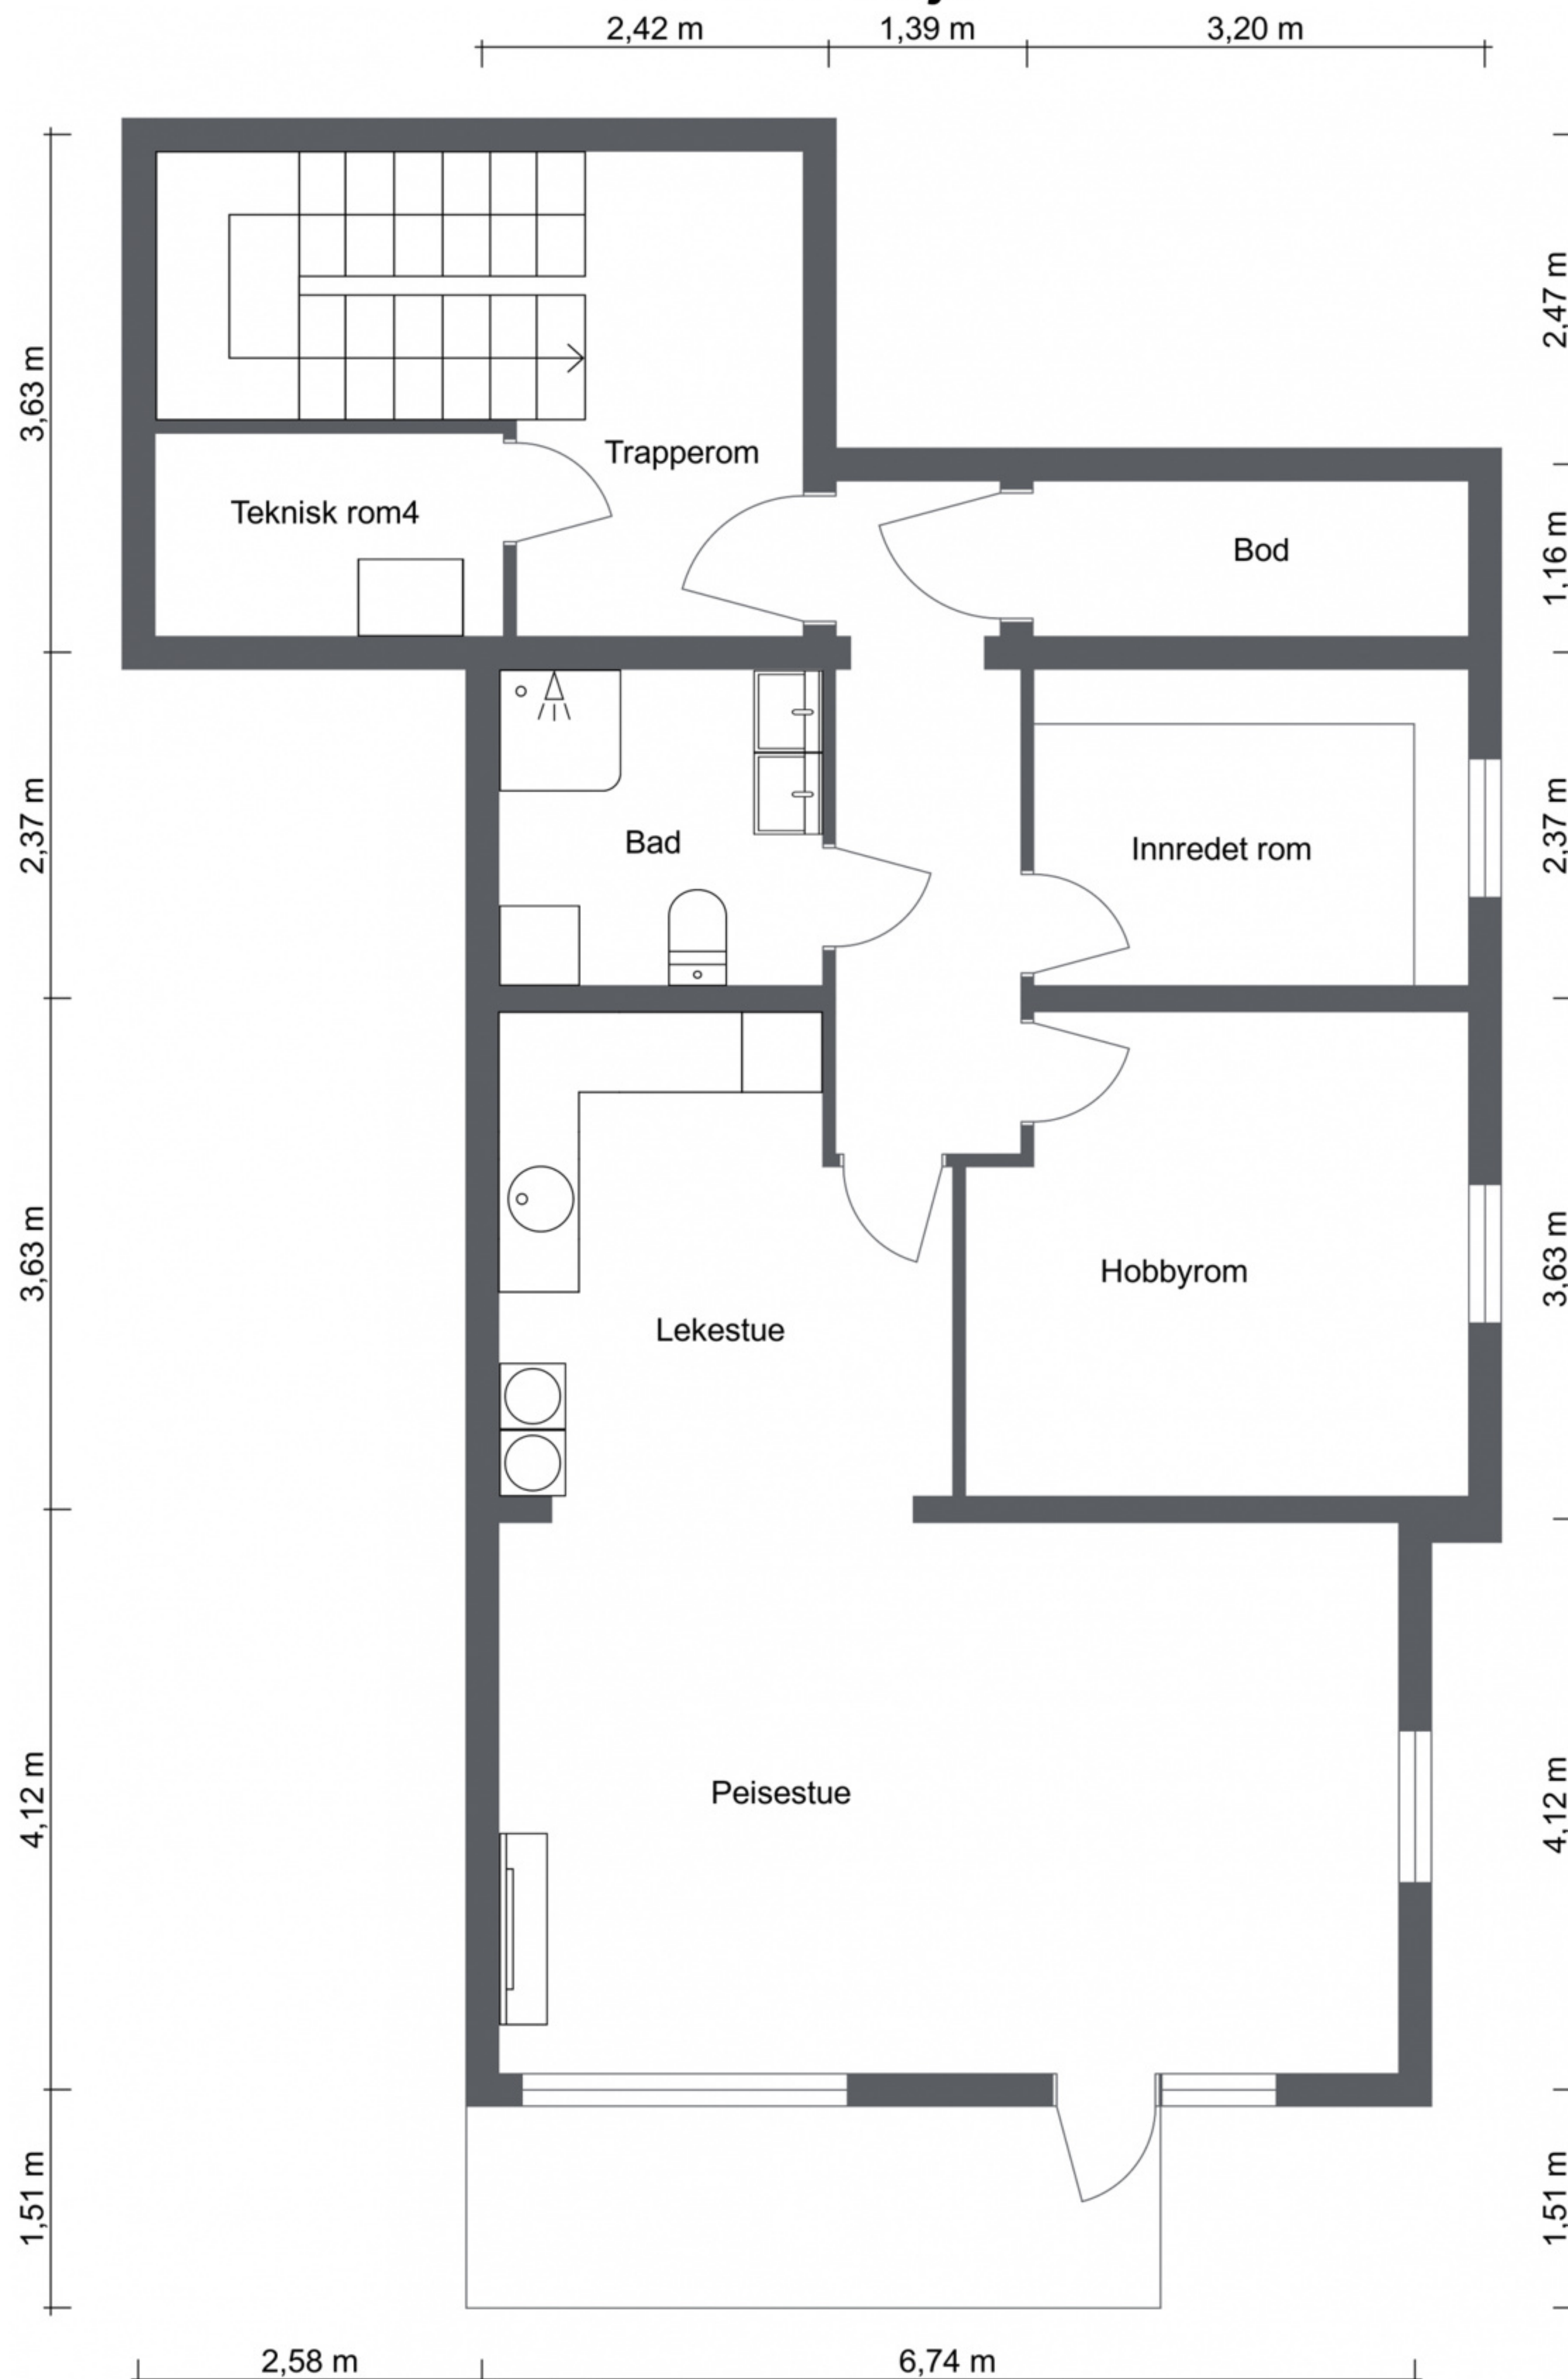

# Lundåsveien 1 Underetasje

Tegnet av Nøkkeltakst AS, en del av Norske Boligrapporter.  
Planskissen er ikke målbar, kun ment som en illustrasjon.  
Mål i skissen er innvendige og avrundet. Avvik kan forekomme.