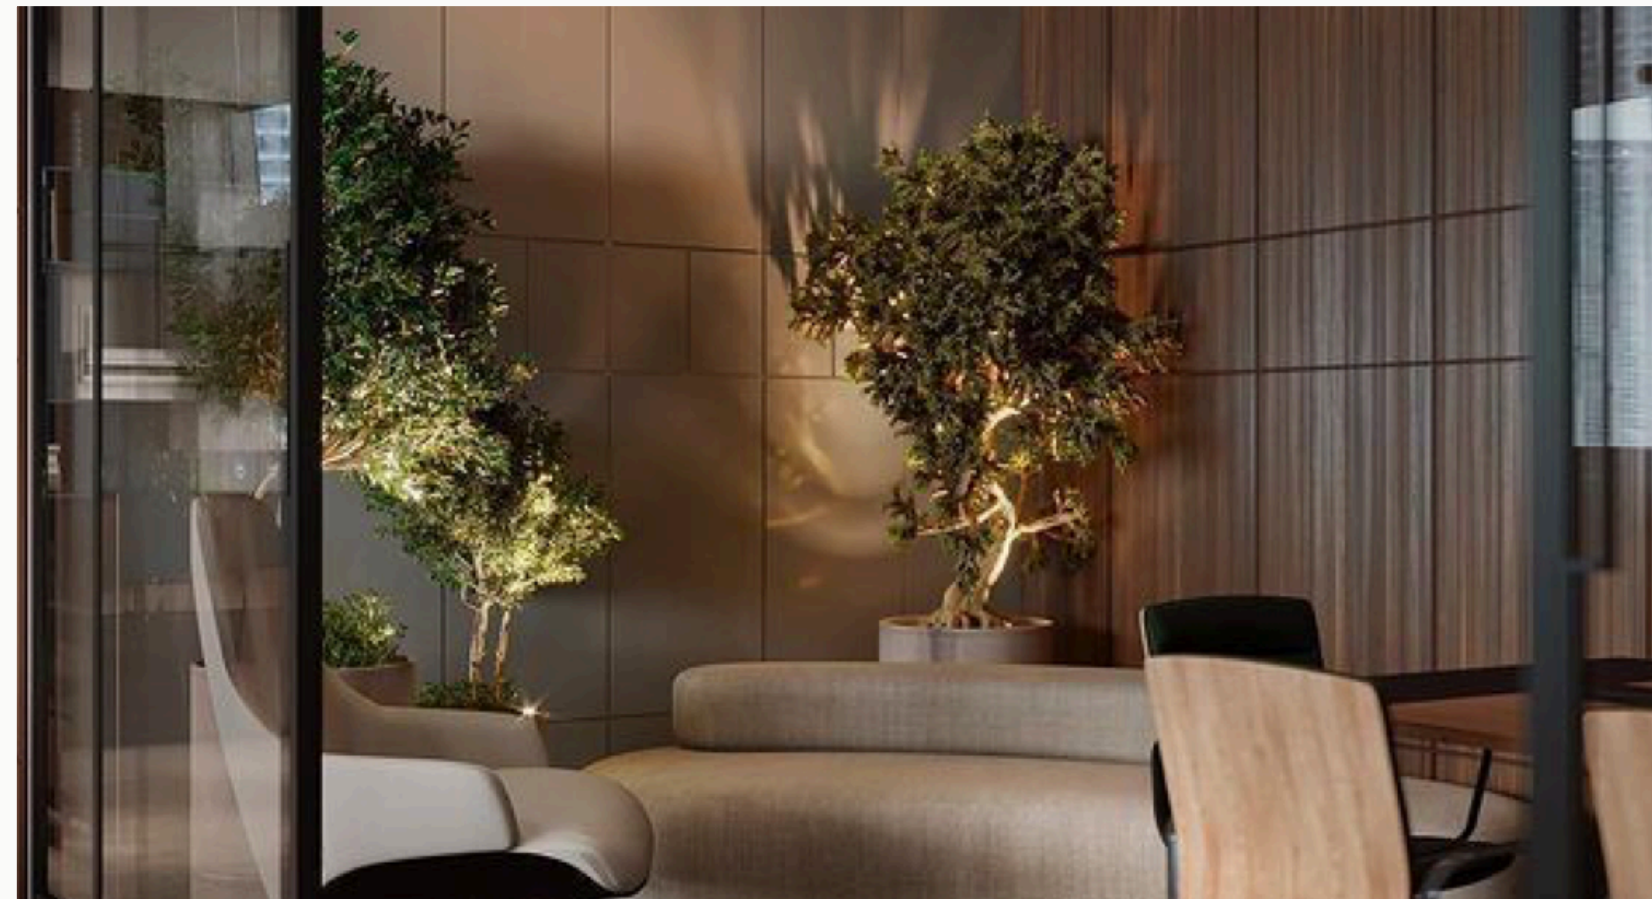

4.etg bygården