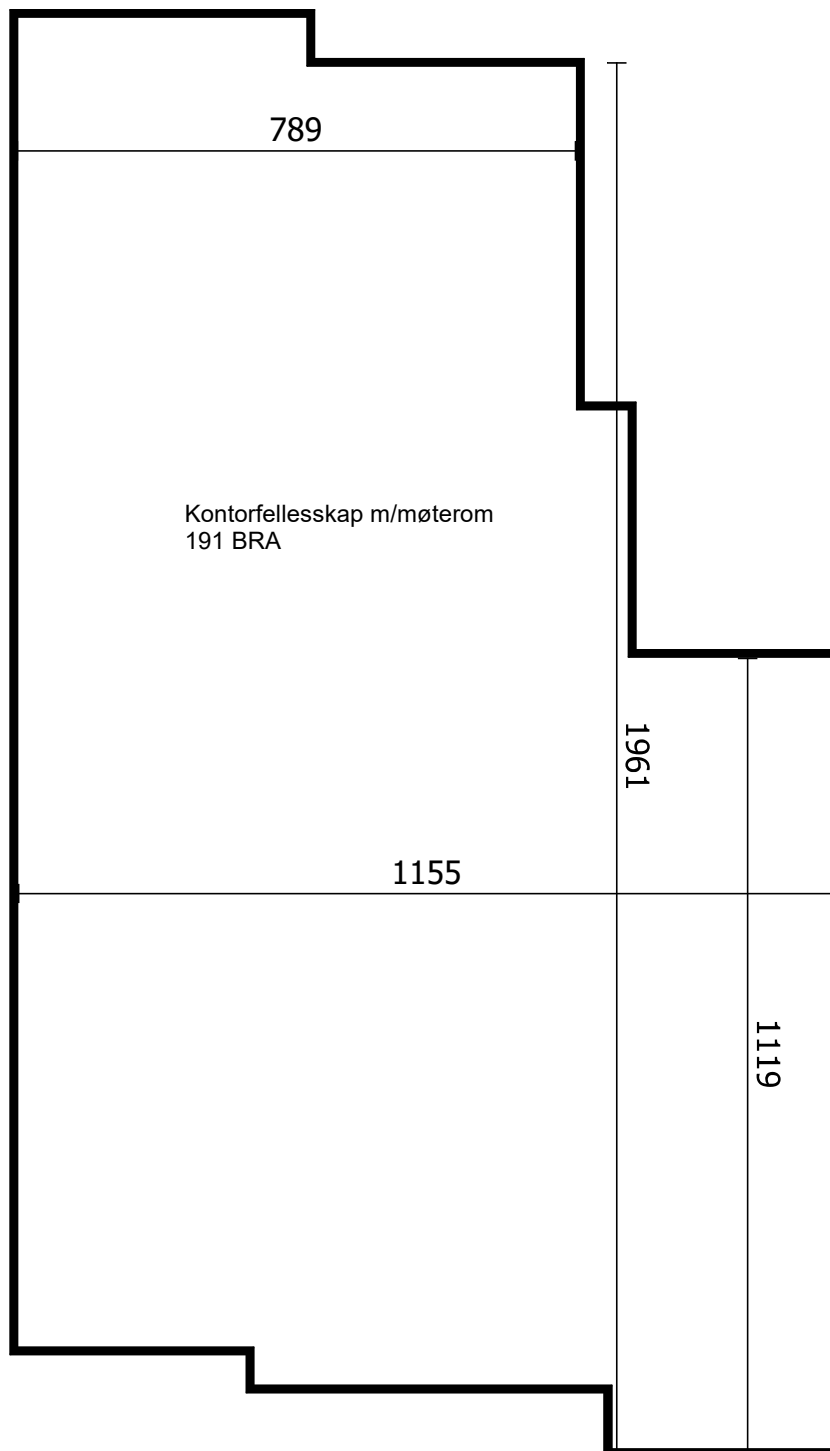

# Storgata 27 kontor Marius

Skissen er en illustrasjon

300 cm; 1 : 107,05