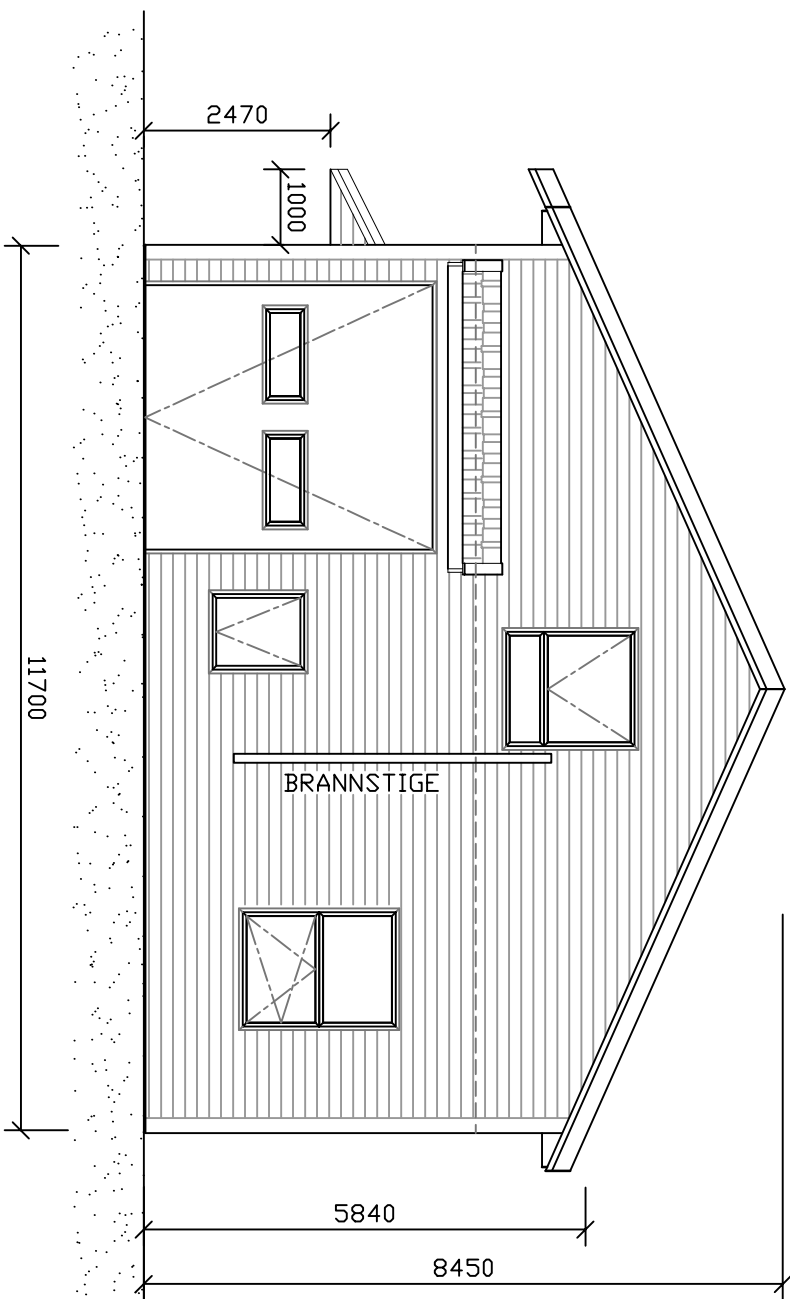

FASADE MOT SØR

E6

SYMBOL LISTE:

- | | | | |
|--|----------|--|-------------------------|
| | TAKSTEIN | | SKRV. FOR SNITT TERRENG |
| | PANEL | | SNITT NY |

TEGNET AV:
PINAR ARCHLINE TEGNEKONTOR
RIKARD NORDRAAKS VEI 30
1472 FJELLHAMAR

**NY VERKSTED/
LAGERBYGG**
ADR.
HOLTERVEGEN
2084 HOLTER
GNR/BNR: 61/164
TILTAKSAVER:
HALL, DINGER
PROST RESELDIS YEG 5
2005 R.EJLINGEN

Nr.	Revisjon dato	Dato	Sign.	For.
FASADE MOT SØR 25.01.2018 Haltervegen				
1:100	A4	Sahn Pinar		
DIM 1 MM		E6		