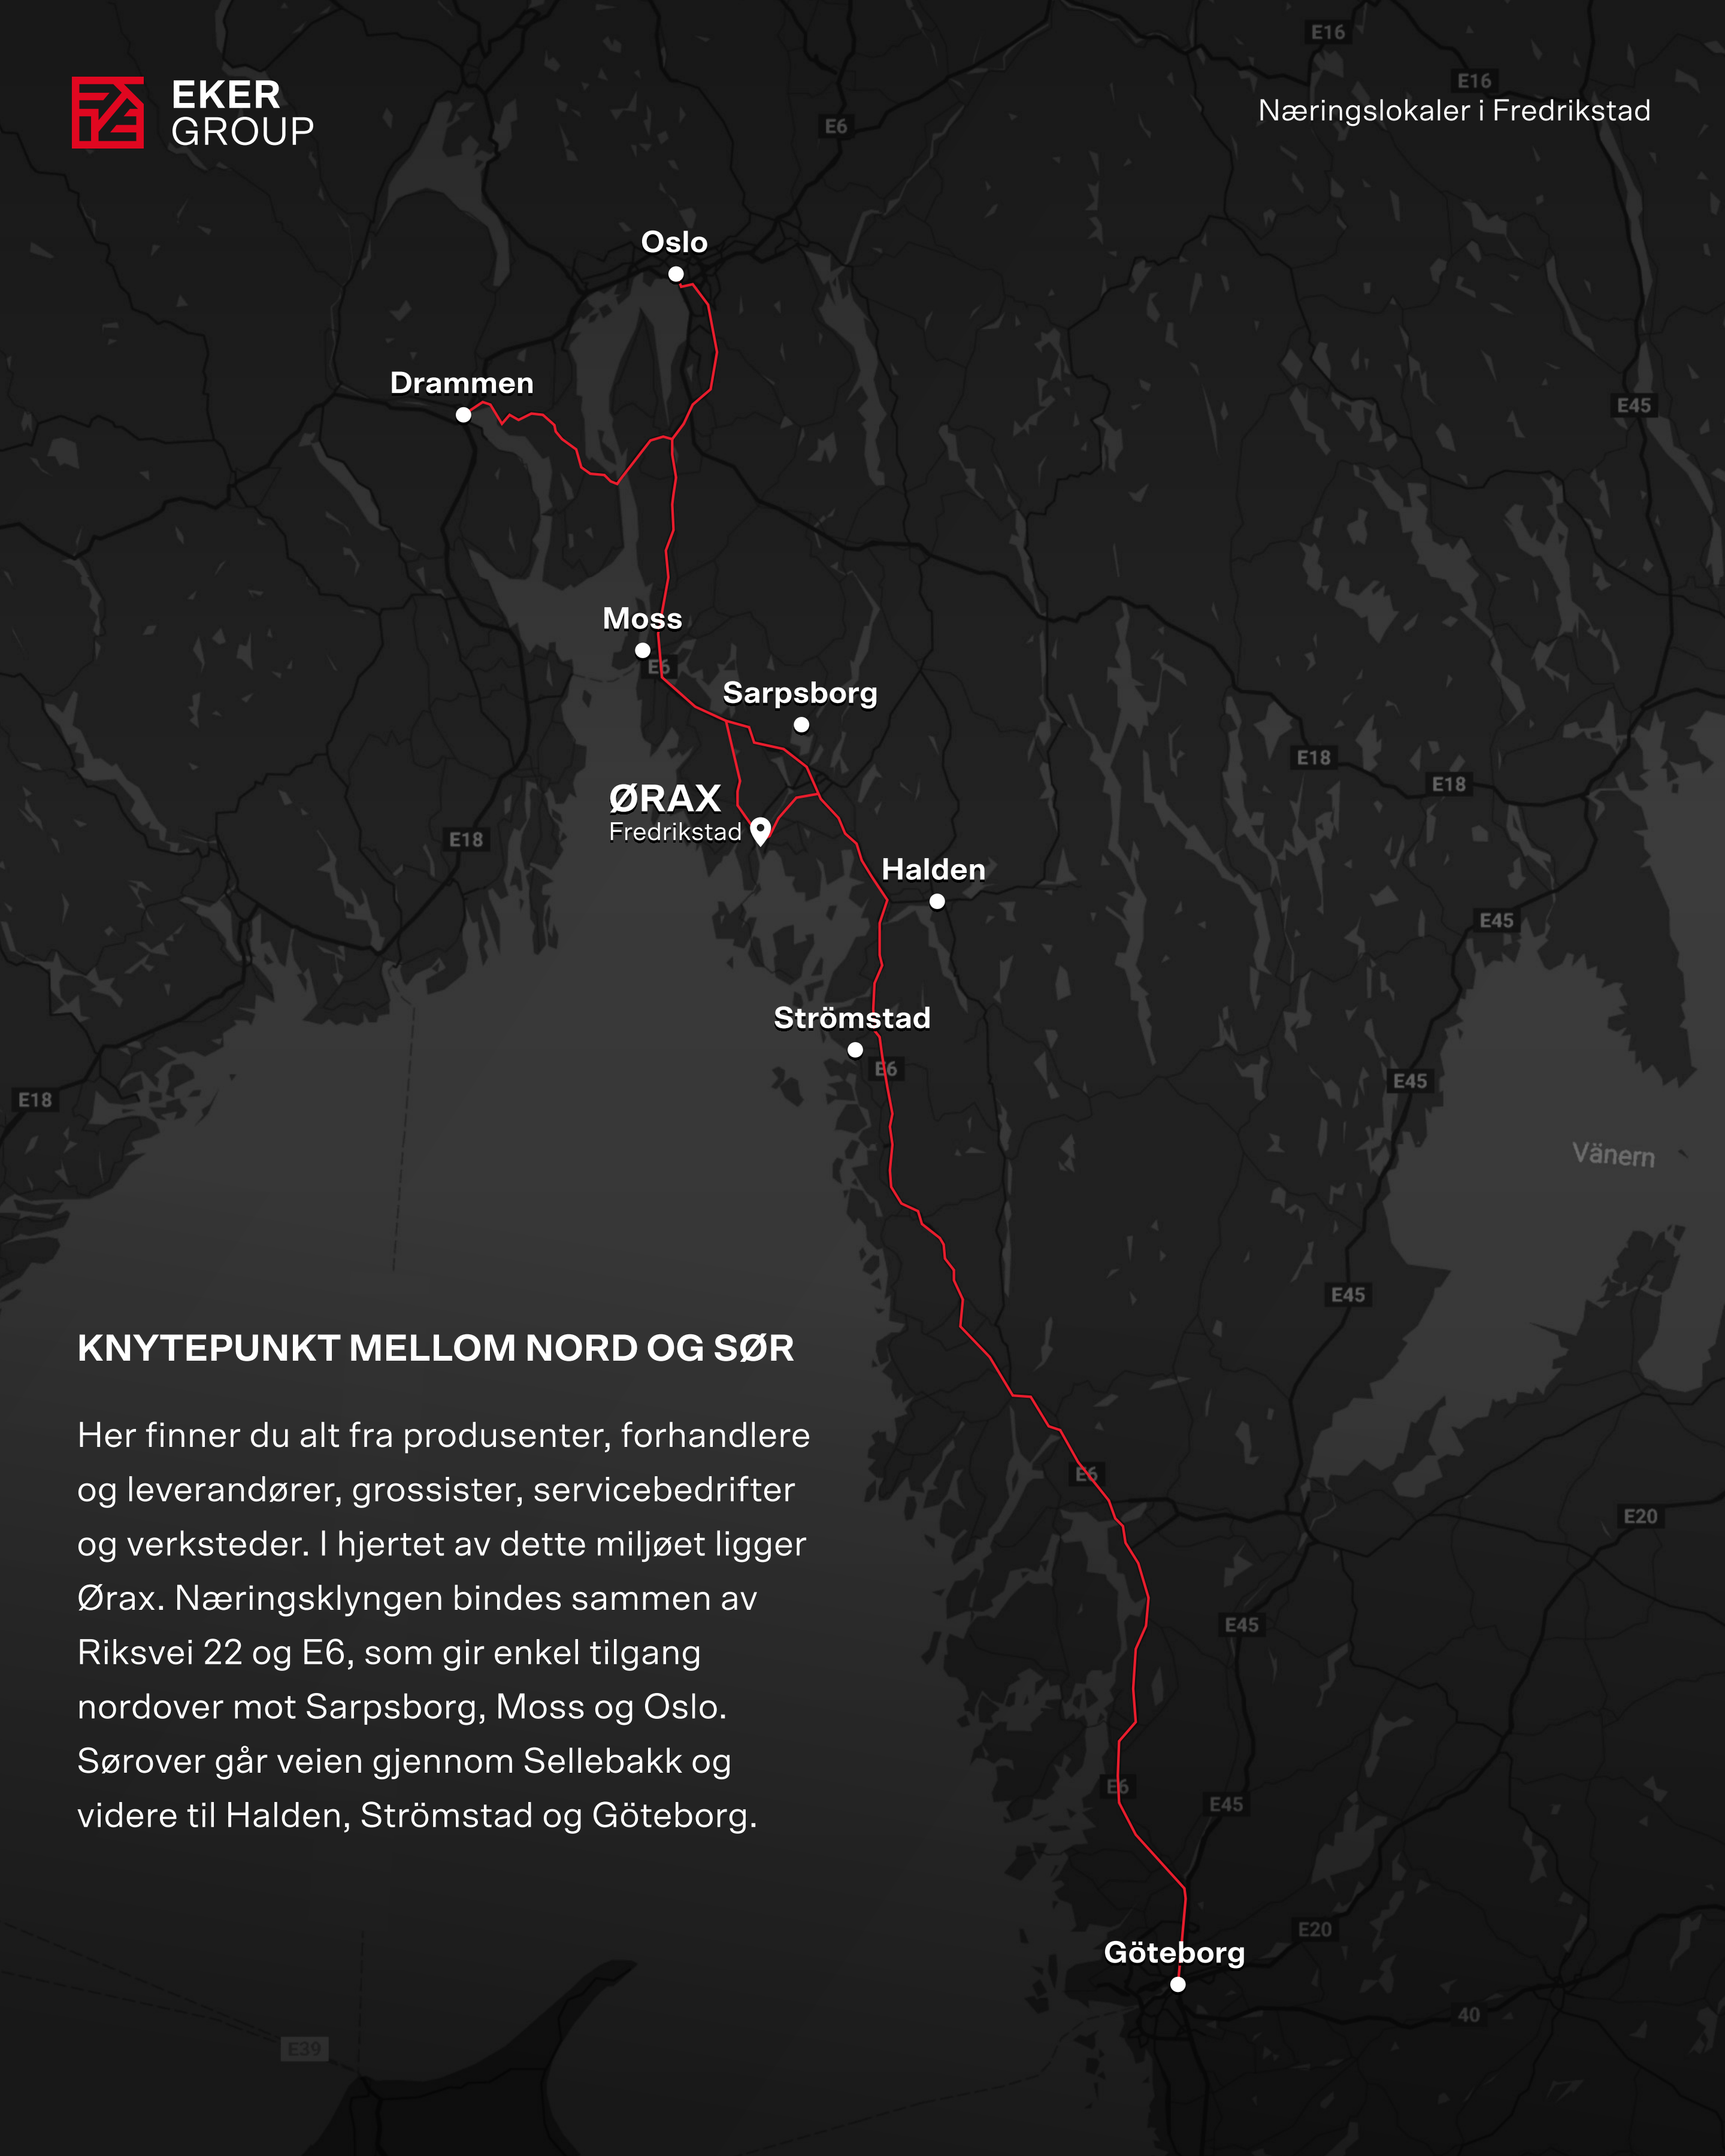

## KNYTEPUNKT MELLOM NORD OG SØR

Her finner du alt fra produsenter, forhandlere og leverandører, grossister, servicebedrifter og verksteder. I hjertet av dette miljøet ligger Ørax. Næringsklyngen bindes sammen av Riksvei 22 og E6, som gir enkel tilgang nordover mot Sarpsborg, Moss og Oslo. Sørøver går veien gjennom Sellebakk og videre til Halden, Strömstad og Göteborg.