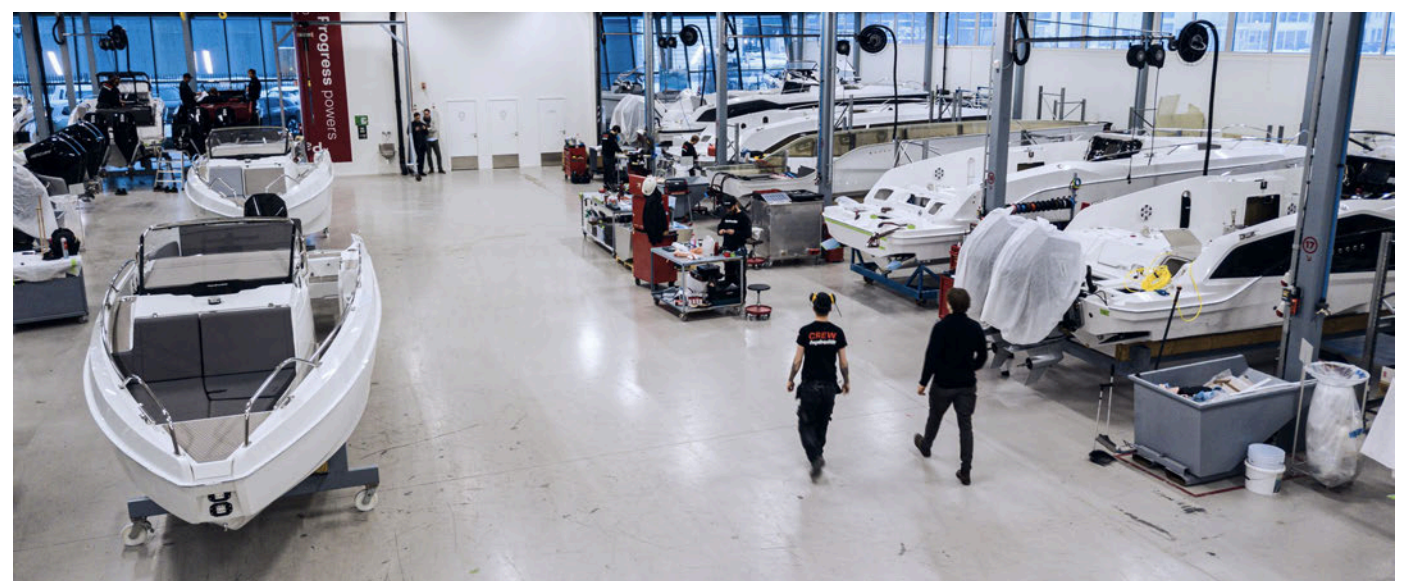

ALT DU TRENGER FOR Å VOKSE – PÅ ETT STED

På Ørax møter du et miljø som forstår hva som kreves for å skape noe nytt. Enten du bygger produkter, utvikler tjenester eller driver med teknologi og produksjon, får du tilgang til det du trenger for å vokse: moderne fasiliteter, praktisk støtte og et nettverk av andre som også vil fremover.

Utvikle. Skape. Skalere. Alt starter på ØRAX

Er du klar for å vokse? Bli en del av Fredrikstads nyeste næringskollektiv →