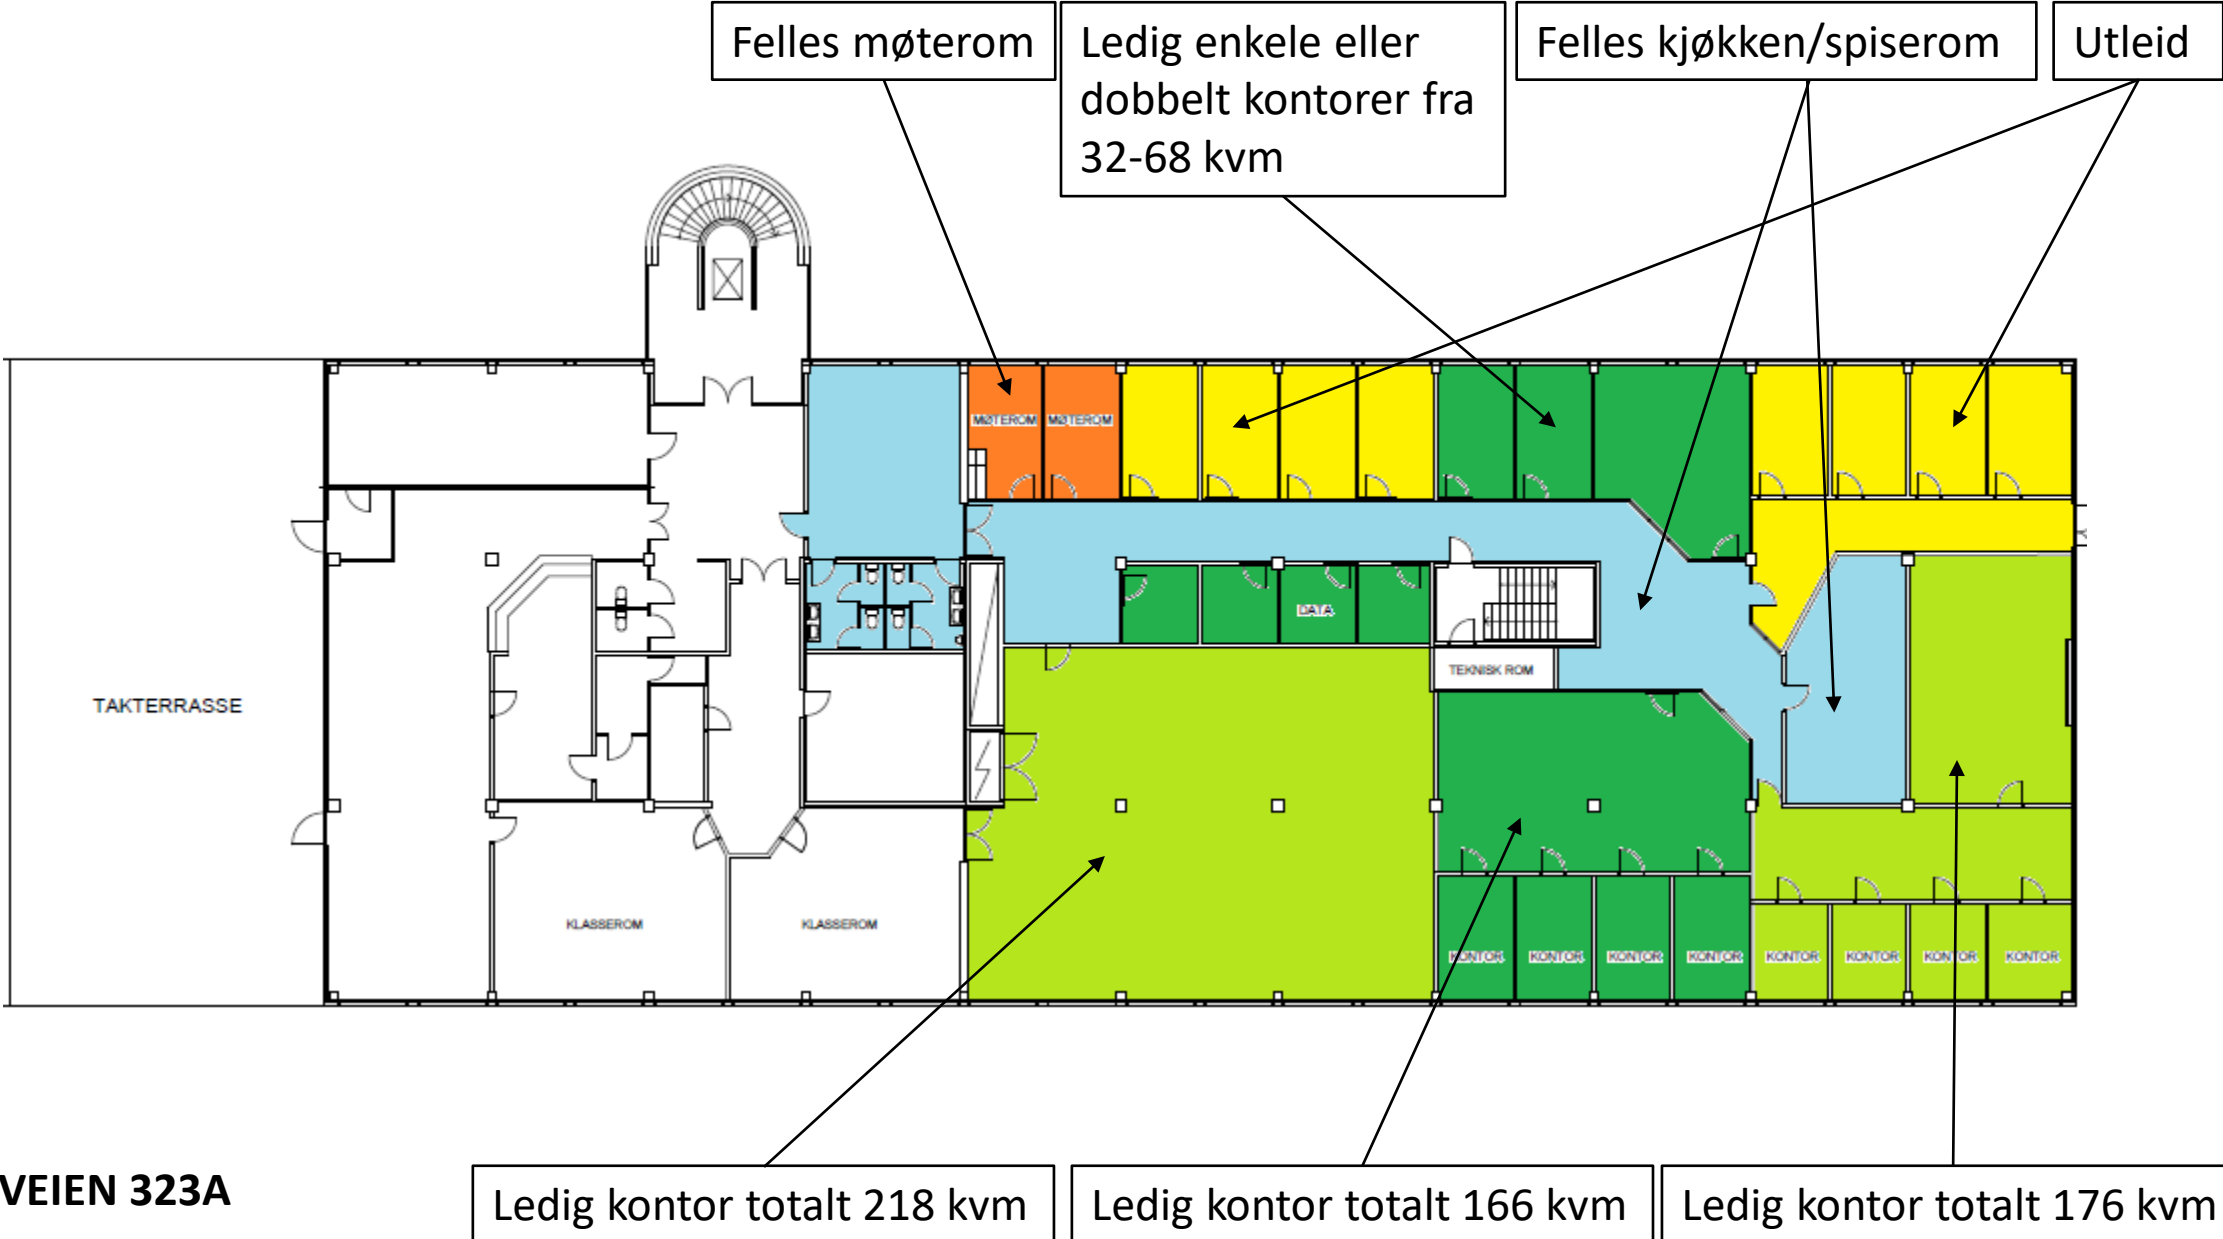

KONTORFELLESKAP

STRØMSVEIEN 323A