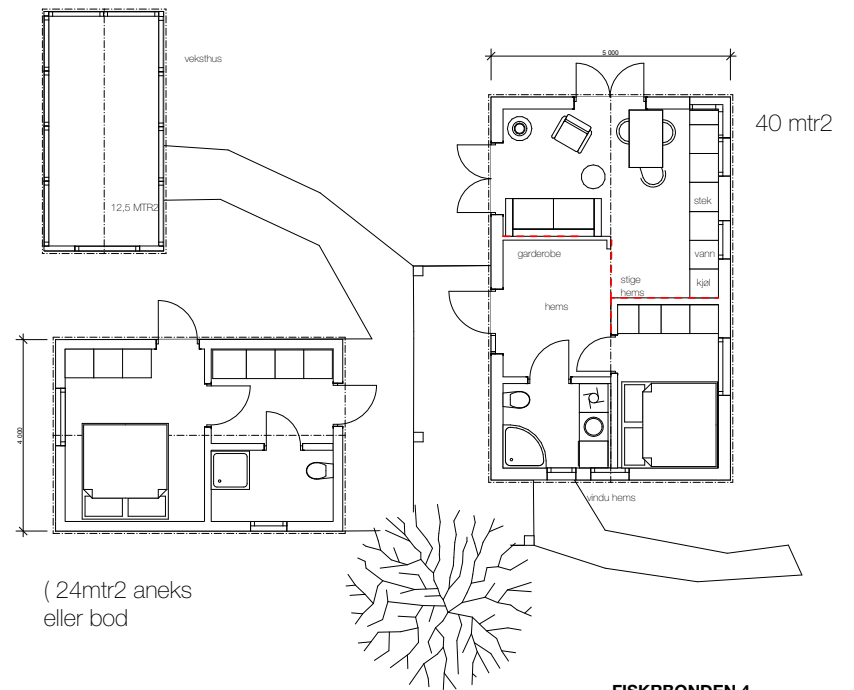

FISKARBONDEN 4

FISKARBONDEN 4 40 mtr² 1 etasje

STUE/ KJØK
med åpen himling

BAD/ VASKEROM
1 SOVEROM
1 HEMS 2 soveplasser
GANG MED SKAP

PROSJEKT/ IDE

Kvenvær Sjøhusterie A.S.
Bjame Johan Faxvaag
Marit Lenvik