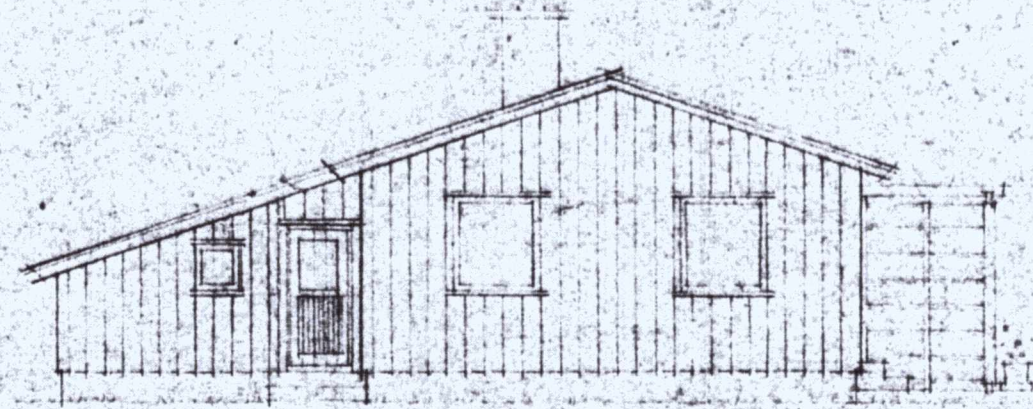

HAGEFASADE

midt vest

INNGANGSFASADE

øst

GAVLFASADE

Syd

AV 1. ETASJE

øst

midt

vest

BJELKELAGSPLAN

KJELLER IKKE UTGRAVET

GAVLFASADE

midt nord

SNITT

29.7 x 63