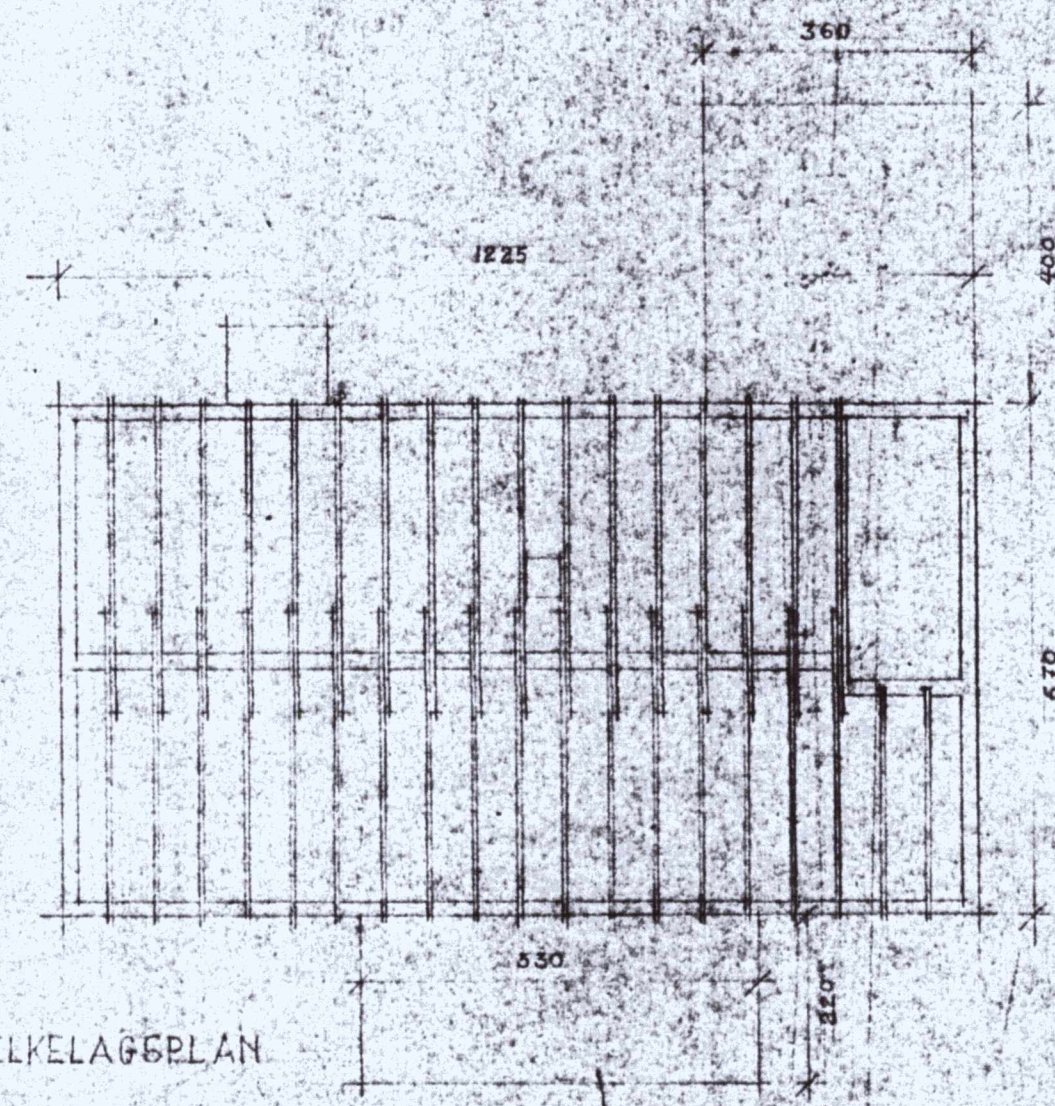

HAGEFASADE

midt vest

INNGANGSFASADE

øst

GAVLFASADE

Syd

AV 1. ETASJE

øst

midt

vest

BJELKELAGSPLAN

KJELLER IKKE UTGRAVET

GAVLFASADE

midt nord

SNITT

29.7 x 63