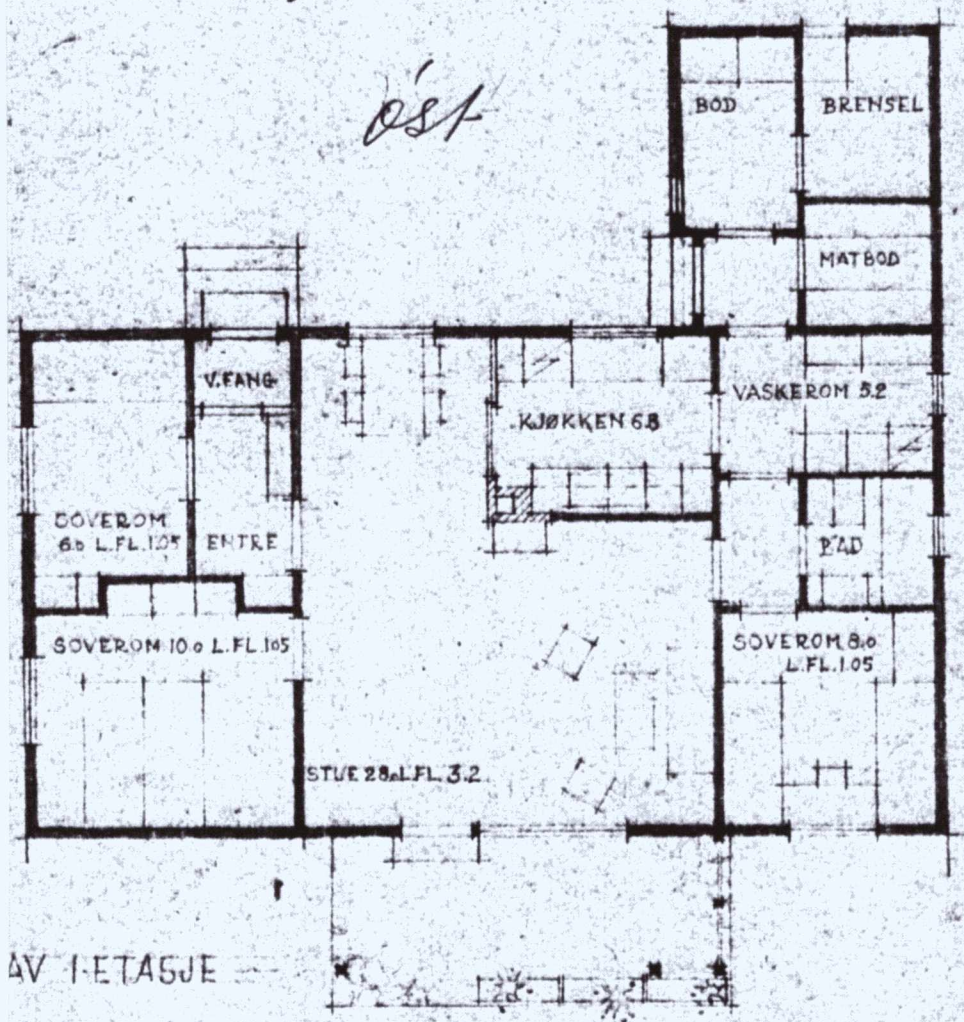

HAGEFASADE

midt vest

INNGANGSFASADE

øst

GAVLFASADE

Syd

AV 1. ETASJE

øst

midt

vest

BJELKELAGSPLAN

KJELLER IKKE UTGRAVET

GAVLFASADE

midt nord

SNITT

29.7 x 63