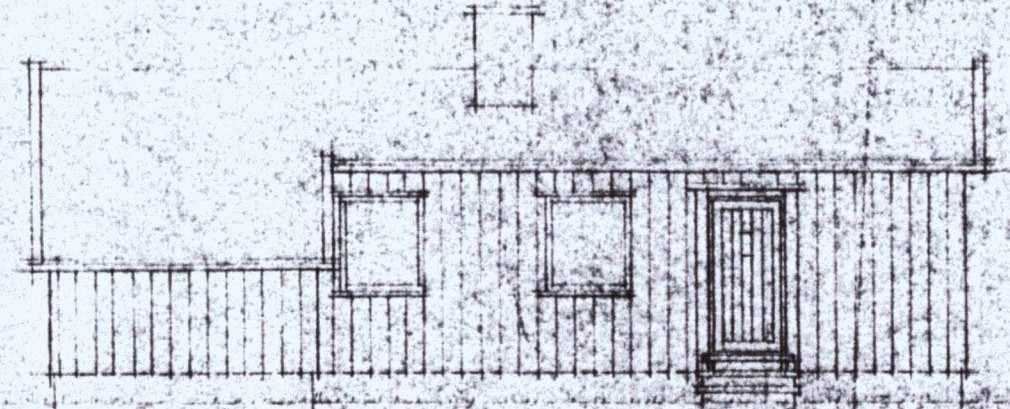

HAGEFASADE

midt vest

INNGANGSFASADE

øst

GAVLFASADE

Syd

AV 1. ETASJE

øst

midt

vest

BJELKELAGSPLAN

KJELLER IKKE UTGRAVET

GAVLFASADE

midt nord

SNITT

29.7 x 63