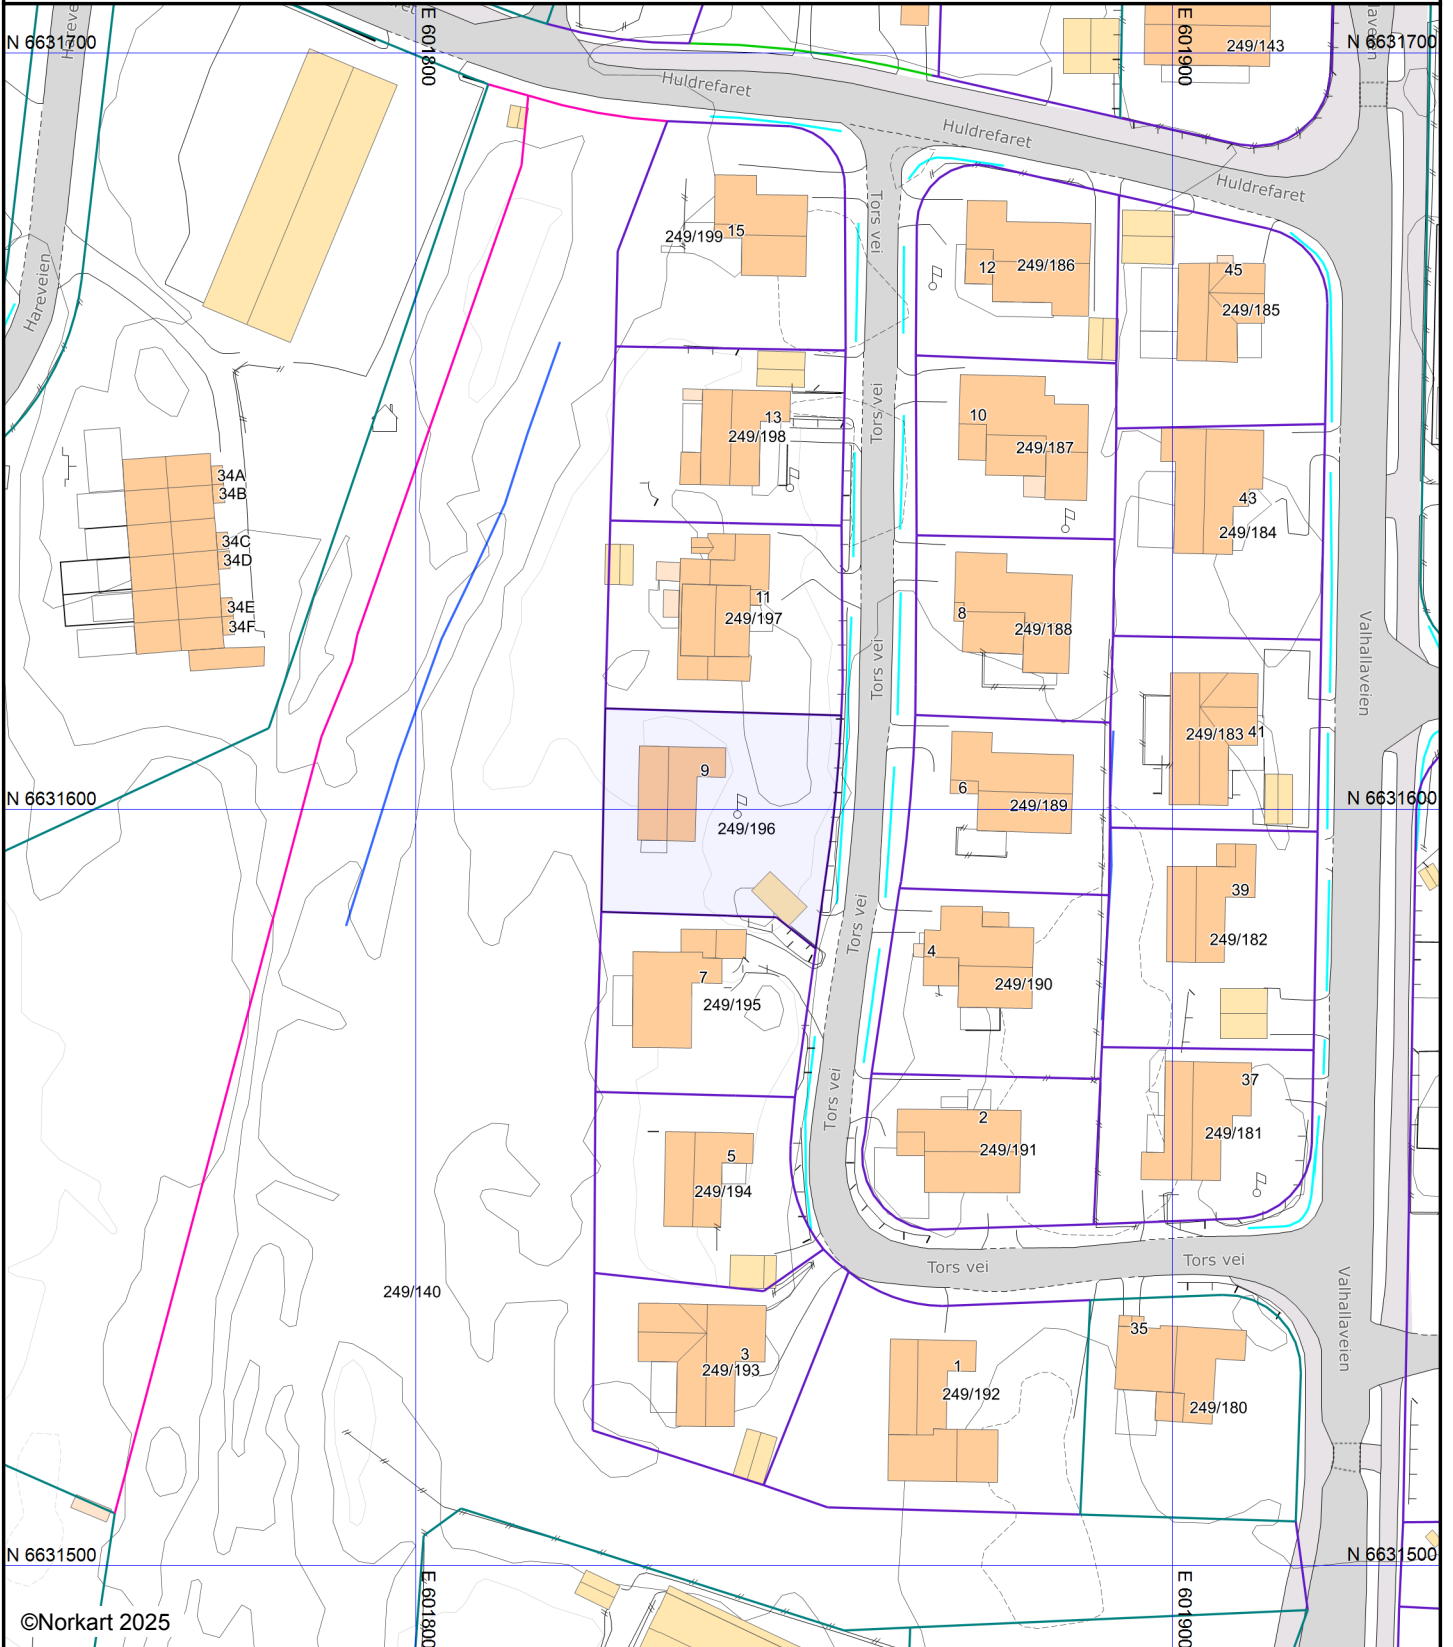

# Grunnkart

Eiendom: 249/196  
Adresse: Tors vei 9  
Dato: 12.05.2025  
Målestokk: 1:1000

UTM-32

Nordre Follo kommune

- |   |   |                        |                      |
|---|---|------------------------|----------------------|
| Eiendomsgr. nøyaktig <= 10 cm           | Eiendomsgr. mindre nøyaktig >20<=500 cm | Eiendomsgr. omtvistet  | Hjelpelinje vannkant |
| Eiendomsgr. middels nøyaktig >10<=30 cm | Eiendomsgr. lite nøyaktig >=500 cm      | Hjelpelinje veikant    | Hjelpelinje fiktiv   |
| Eiendomsgr. mindre nøyaktig >30<=200 cm | Eiendomsgr. uviss nøyaktighet           | Hjelpelinje punktbeste |                      |

©Norkart 2025

Det tas forbehold om at det kan forekomme feil, mangler eller avvik i kartet. Spesielt gjelder dette usikre eiendomsgrenser. Dette kartet kan ikke brukes som erstatning for situasjonskart i byggesaker.