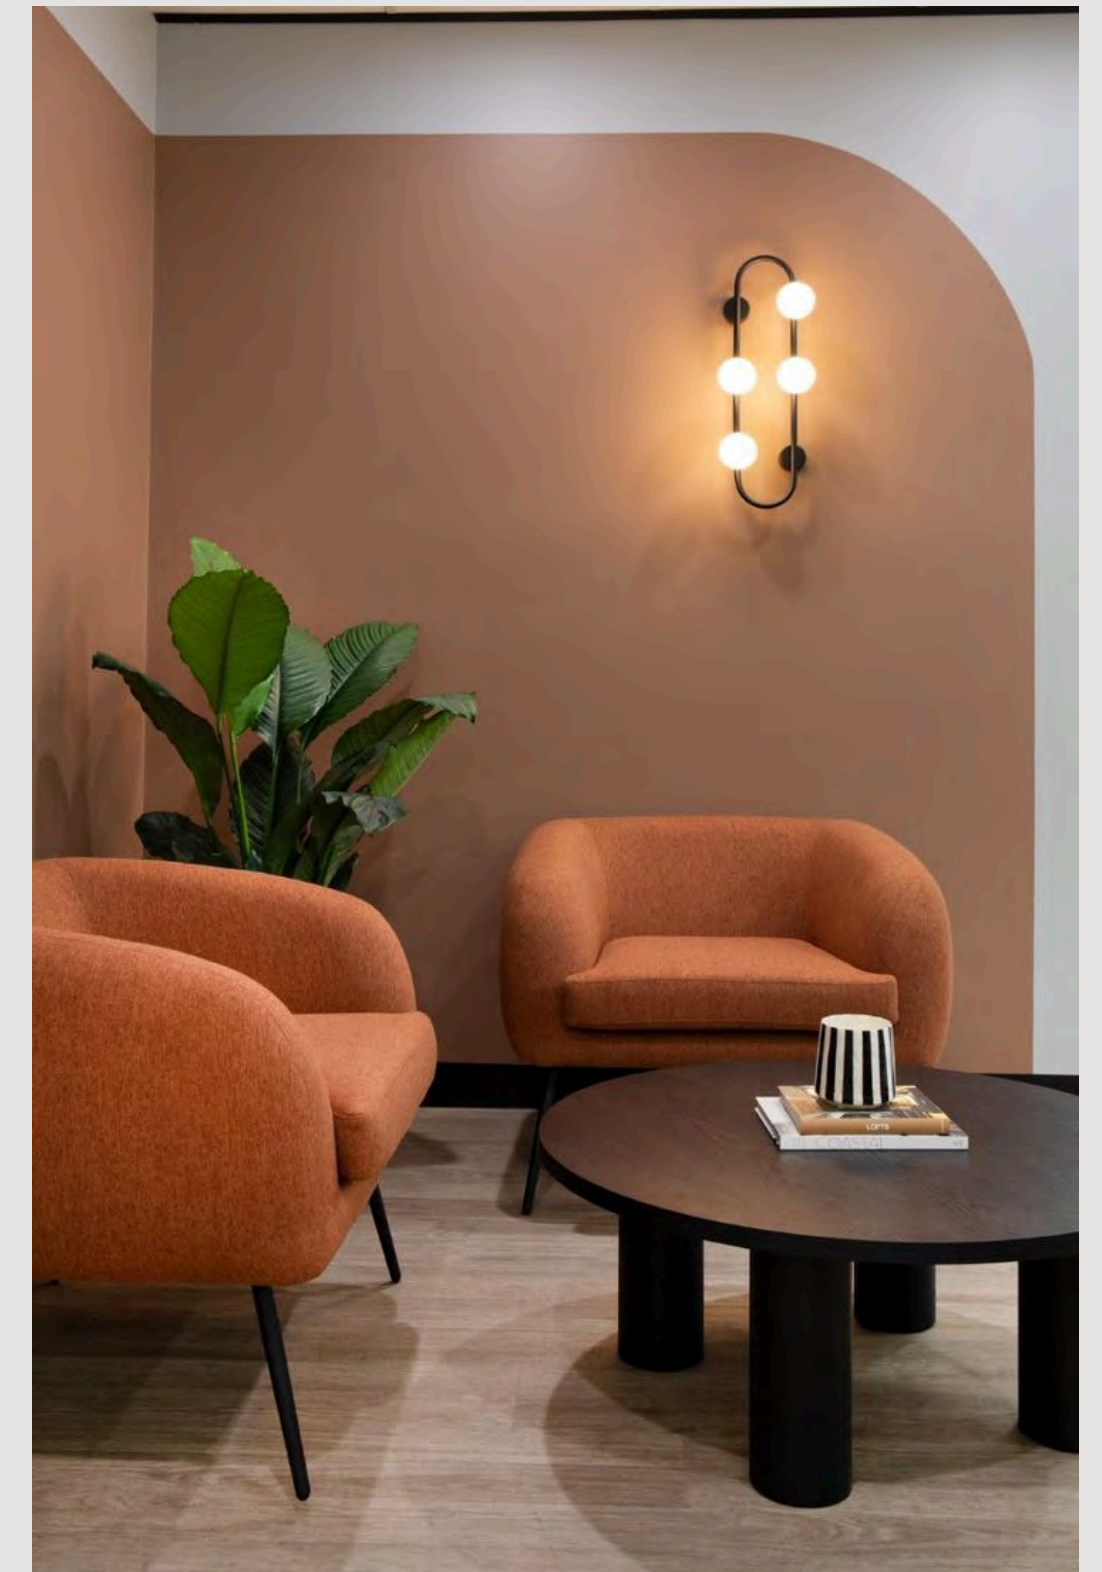

Planter

Møblering
Lys eik

Åpen himling
Jotun, 2771 Rustikk Terracotta

Sorte detaljer

Kontor

Konsept
Forslag på materialer

Materialpaletten består i jord- og naturtoner som gjør det lett for leietaker å sette til sine egne kontrastfarger og møbler.