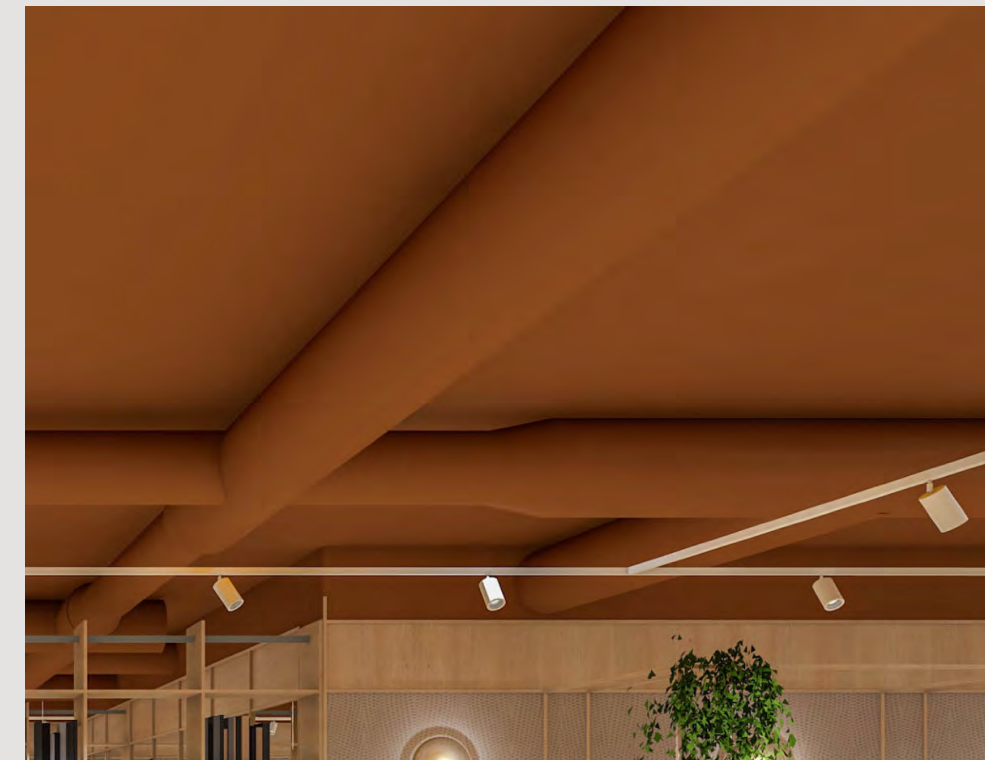

Planter

Møblering
Lys eik

Åpen himling
Jotun, 2771 Rustikk Terracotta

Sorte detaljer

Kontor

Konsept
Forslag på materialer

Materialpaletten består i jord- og naturtoner som gjør det lett for leietaker å sette til sine egne kontrastfarger og møbler.