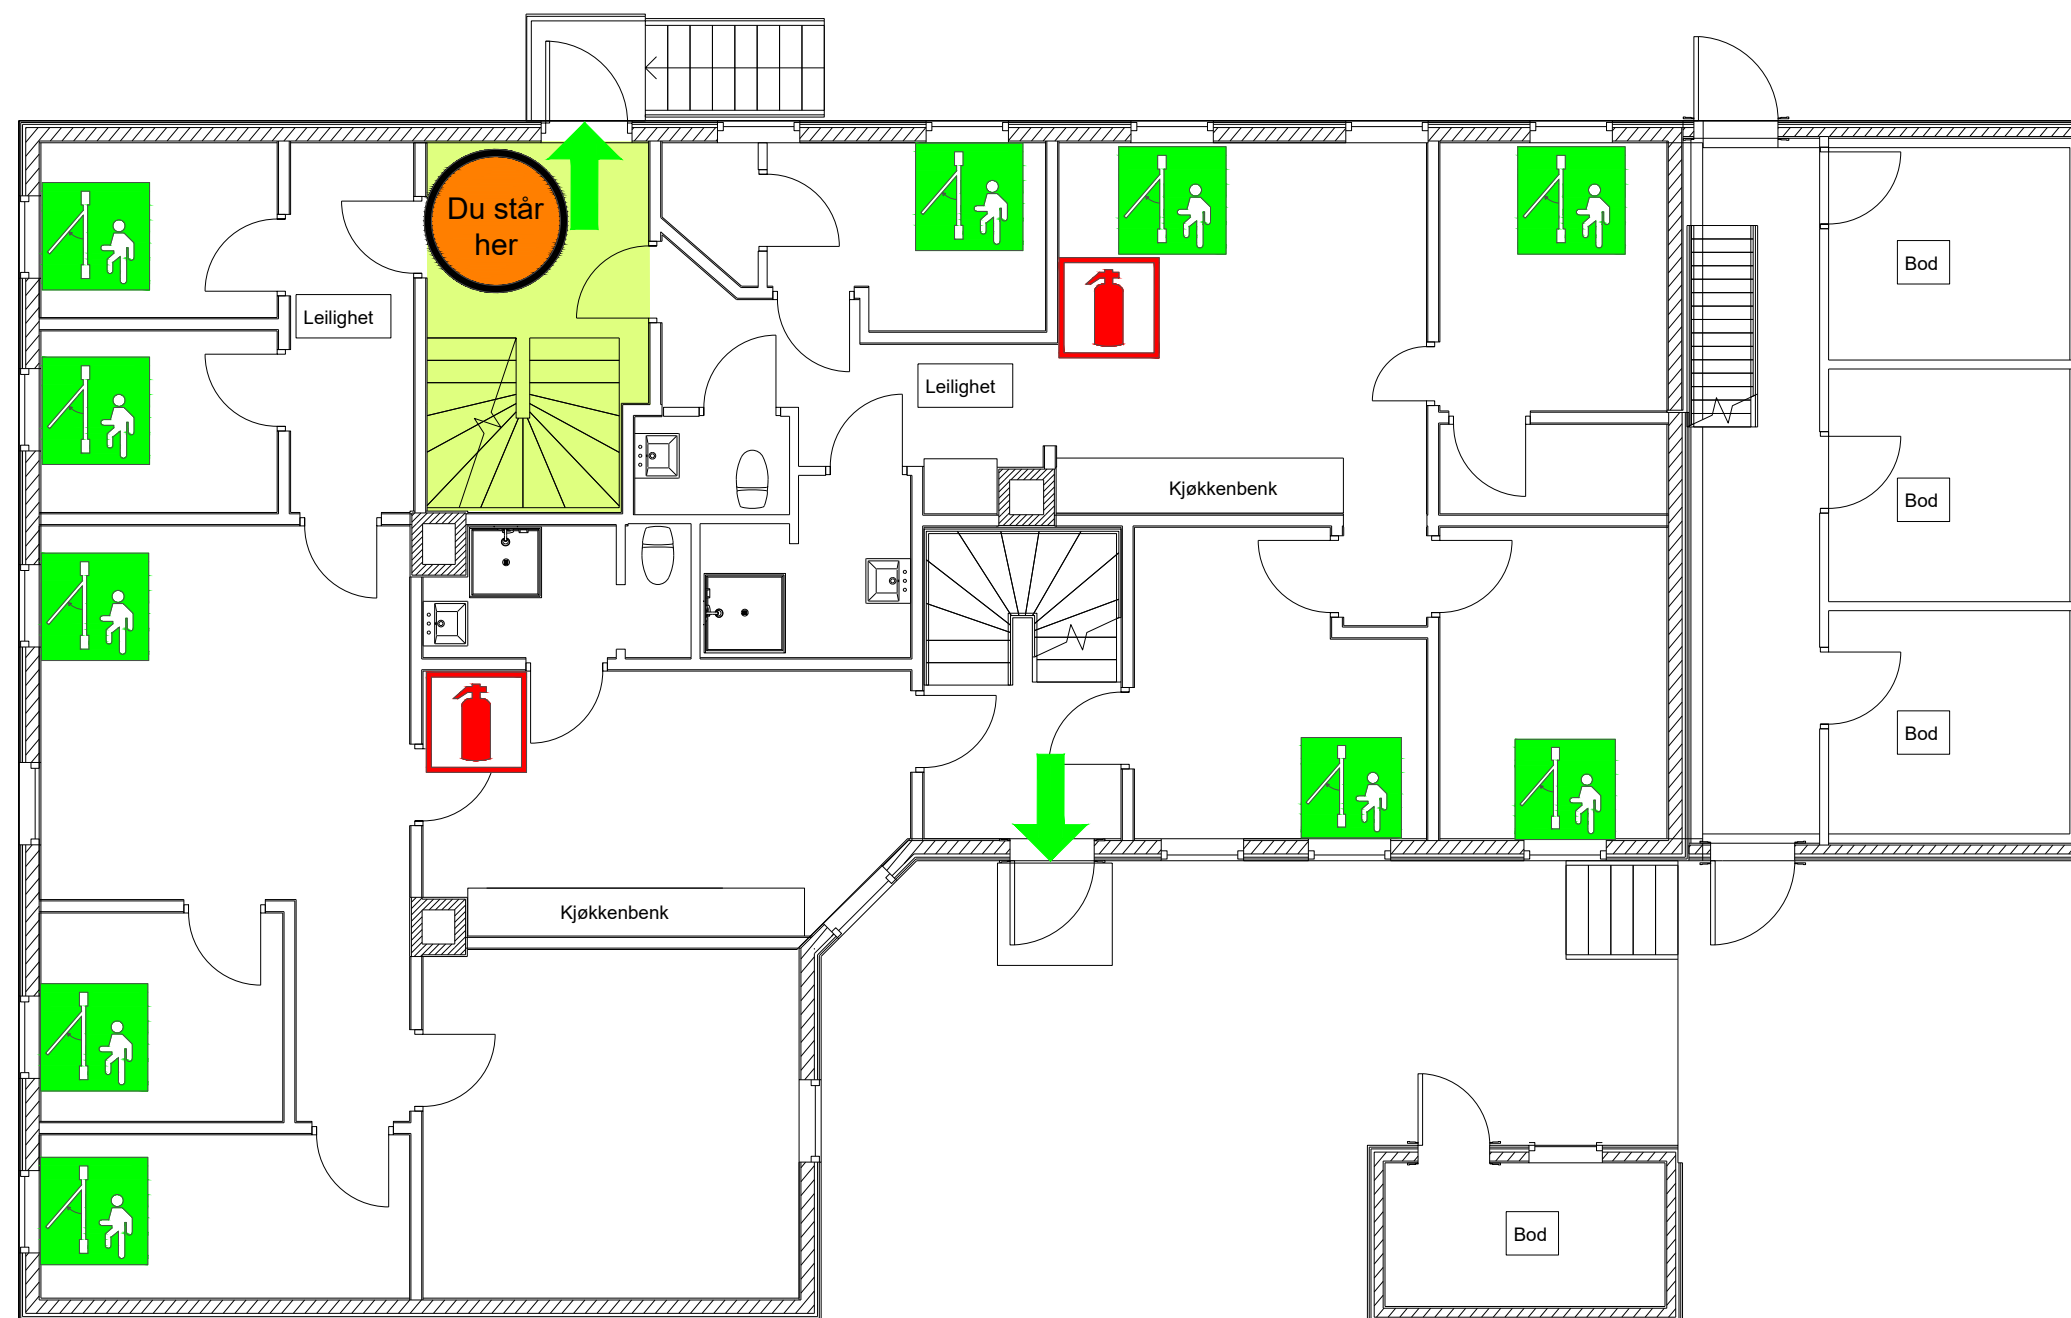

Nedre Møllenberg gate 17

Rømningsplan - 1. etasje

LOKALISERINGSFIGUR

BRANNINSTRUKS

VARSLER

Varsle beboere og brannvesenet.

RØMME

Følg anvisninger. Rømning skal primært foregå til utsiden av bygningen.

SLUKKE

Ved mindre branntilløp, forsøk å slukke brannen med tilgjengelig slukkeutstyr

Hold deg alltid orientert om:

- Rømningsveier
- Slukkeutstyrets plassering og virkemåte
- Utfyllende sikkerhetsinstruks