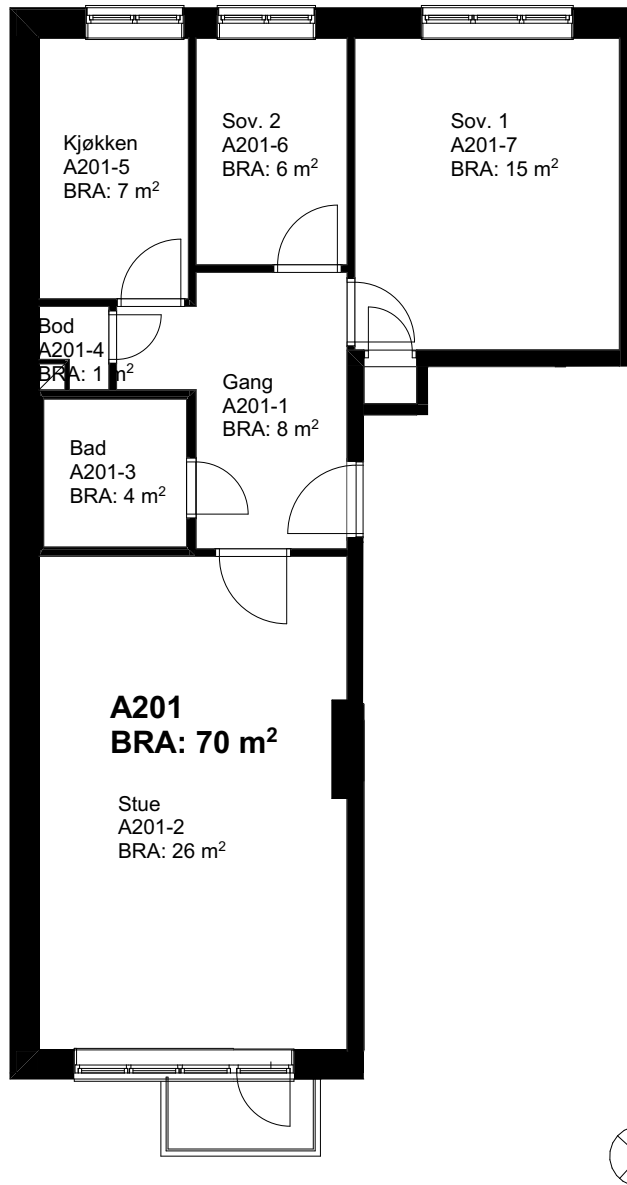

NB!

Det tas forbehold om noe avvik.
Alle mål må sjekkes på stedet.

Leilighet A201, 70 m² BRA