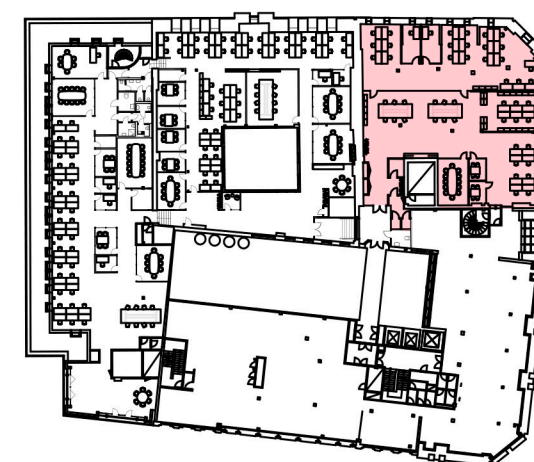

6 etasje 766 m²

Landskap	30
Kontor	2
Prosjekt	12
Vekst	6
Multirom	2
Møterom 12 pers.	1

Resepsjon
Kopi/print
data

Glasmagasinet

6. Etasje

Møbleringsforslag

24.03.2025

1:150 - A3