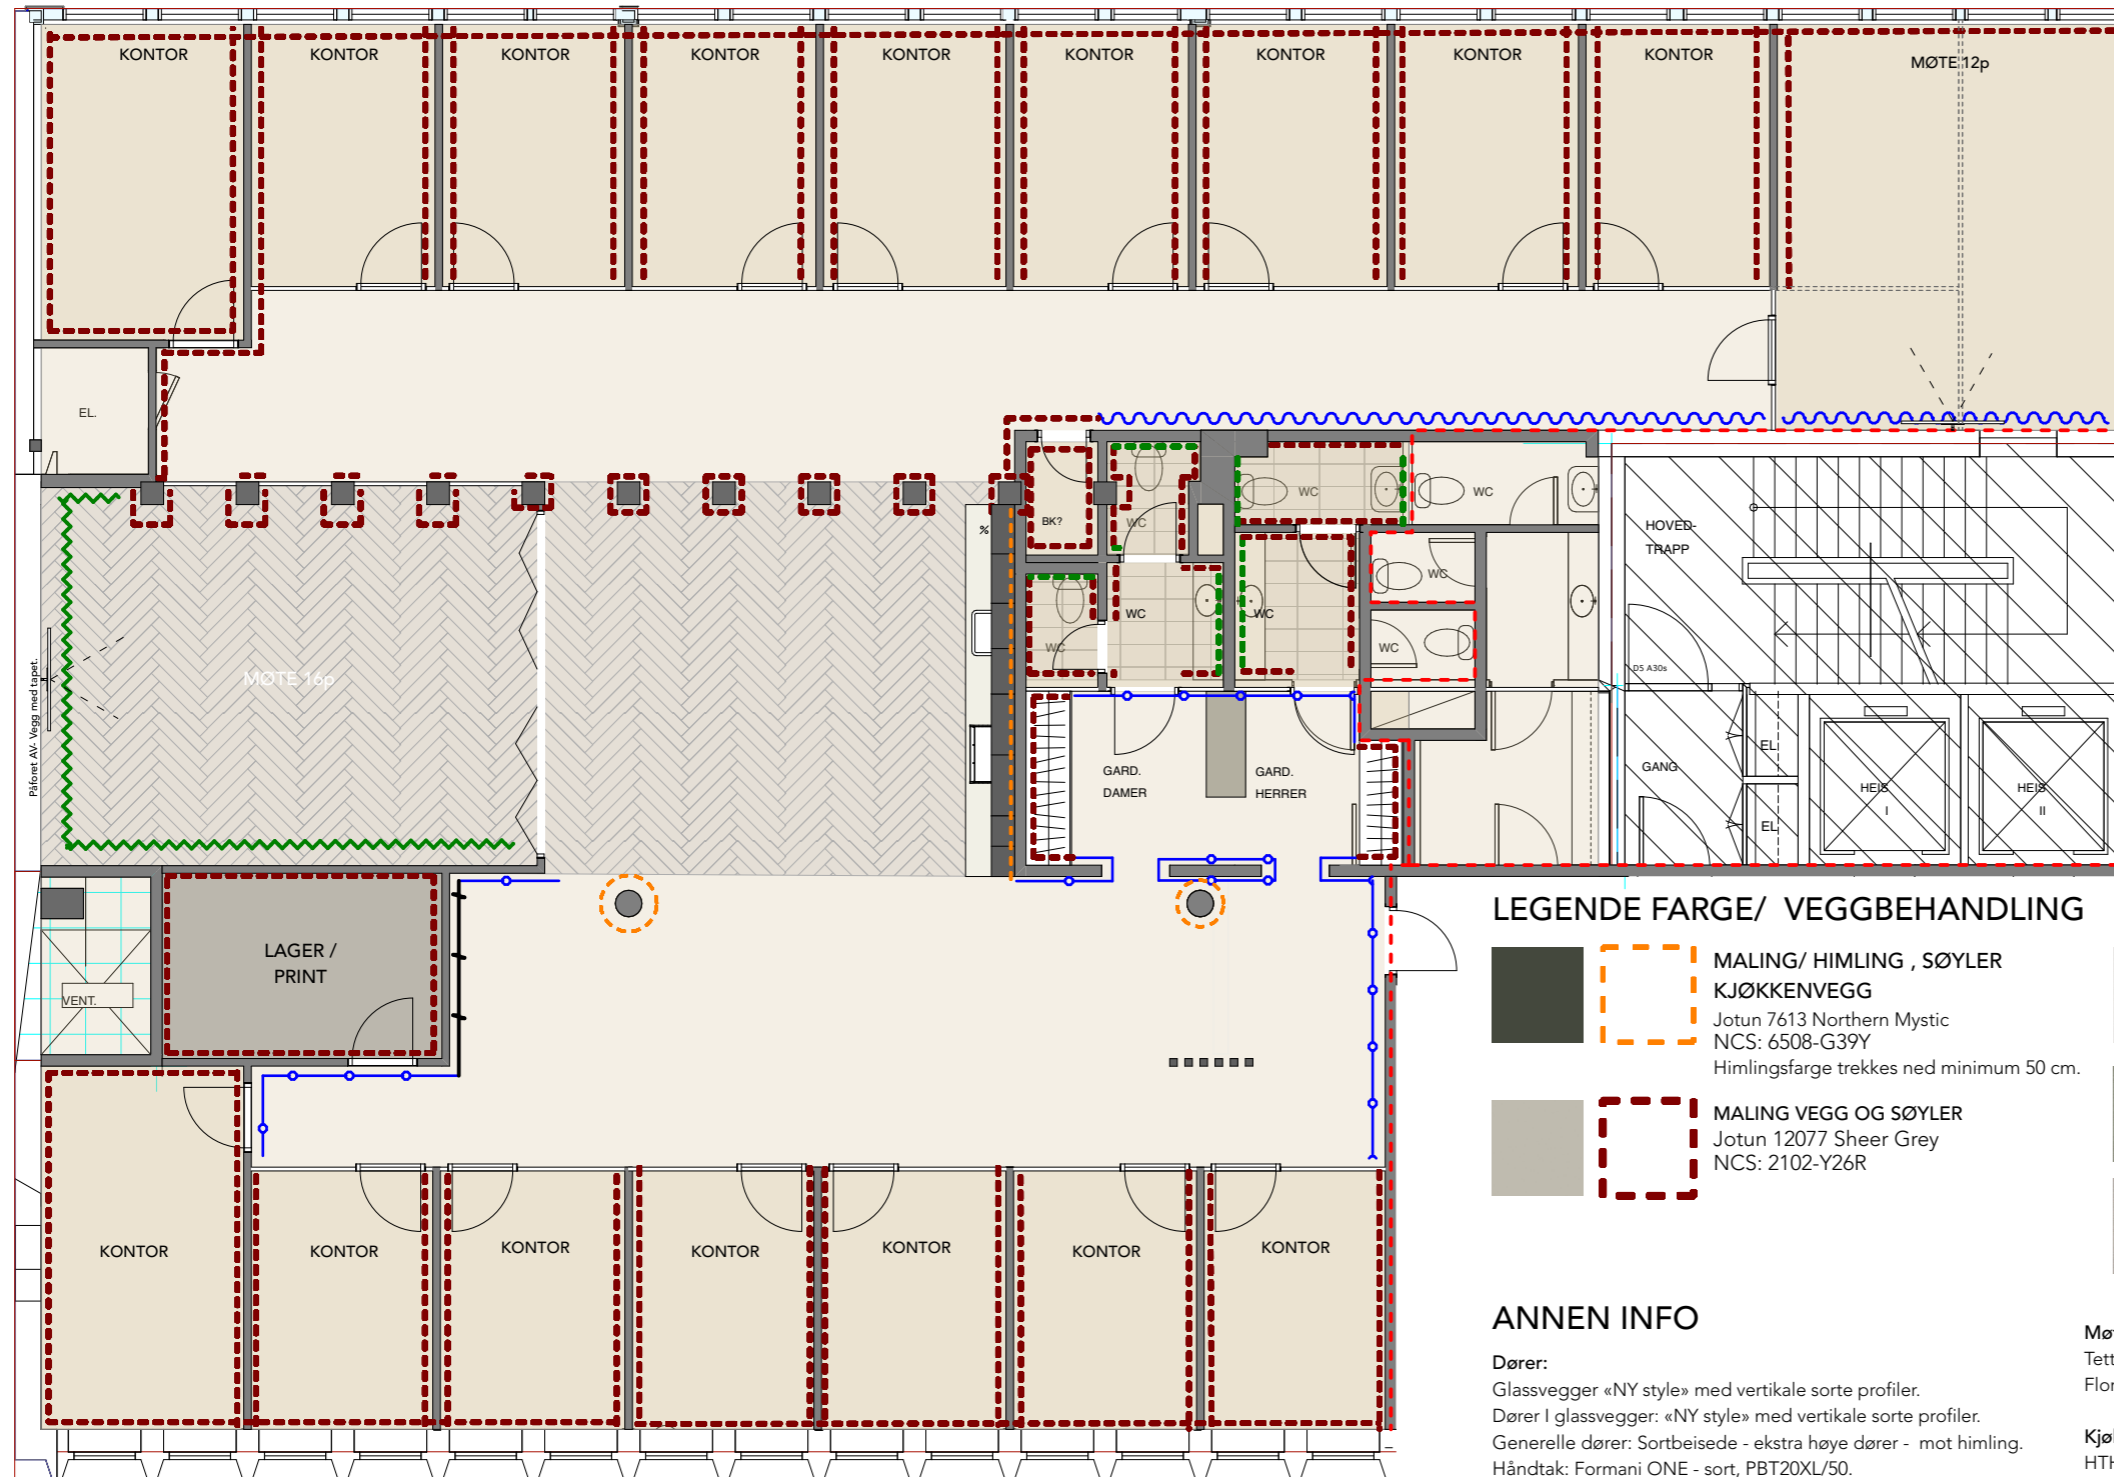

Skisse ikke arbeidstegning

LEGENDE GULV

- **GULVBELEGG VINYL**
  Bolton, Elements.
  Farge: Birch
- **PARKETT**
  Mønsterparkett Eik BROOKLYN Big Block, TARKETT.
  Farge: Proteco hardvoksolje Oil Colored Børstet
  Ca. 111 m²
- **GULVFLIS WC**
  Mirag MashUp 30x60
  Farge: 02 Nat.
  OBS. Fug til flis må avklares med IARK.

OBS. Alle overganger mellom forskjellige typer gulv må gjøres pent.

- **SOTET SPEILVEGG MED LOGO.**
  Sotet speilegg full bredde.
  Utenpåliggende mørkbeiset plate for montering av logo.
  Vurdere baklyst logo eller inntrukket lyslist langs tett plate.
  (I så fall viktig; lyslist må trekkes langt nok inn slik at den ikke er synlig i speilet)

- **VEGGFLISER WC**
  Farge: Sage
  Legges stående.
  OBS. Fug til flis må avklares med IARK.

LEGENDE FARGE/ VEGGBEHANDLING

- **MALING/ HIMLING, SØYLER**
  KJØKKENVEGG
  Jotun 7613 Northern Mystic
  NCS: 6508-G39Y
  Himlingsfarge trekkes ned minimum 50 cm.
- **MALING VEGG OG SØYLER**
  Jotun 12077 Sheer Grey
  NCS: 2102-Y26R
- **TAPET INNGANG**
  Casamance- Le Lin 2.
  Farge: ANKAA 75238956. Vinyltapet.
- **TAPET STORT MØTEROM**
  Thibaut- Natural wall coverings
  Shang Extra Fine Sisal.
  Farge: Flannel, T41169.
- **TAPET LITE MØTEROM**
  Tapet Elitis med motiv.
  B-L Velger ut.

ANNEN INFO

- **Dører:**
  Glassvegger «NY style» med vertikale sorte profiler.
  Dører i glassvegger: «NY style» med vertikale sorte profiler.
  Generelle dører: Sortbeisede - ekstra høye dører - mot himling.
  Håndtak: Formani ONE - sort, PBT20XL/50.
- **Garderobe:**
  Garderobefronter: Malt i Jotun 12077 Sheer Grey.
  Håndtak fra LoveHandles, antikk messing.
- **Foldevegg møterom:**
  Toppengt, sorte profiler. Parkeres mot tett felt vegg mot korridor.

- **Møterom:**
  Tett gardin: Kvadrat - Ginger 2 152
  Florlett gardin: Creation Baumann - Jaspis II 144

- **Kjøkken:**
  HTH - slette fronter farge Støvgrå
  Benkeplate: Marmor Sirius Grey - eller tilsvarende. Lev.: Marmorhuset.
  Håndtak: Lovehandles - Copenhagen t-bar, antikk messing

- **WC:**
  Himling+øvre vegg: Jotun 7613 Northern Mystic
  Armaturer: Dornbracht - dark platinum matt, farge 99.
  Dørhåndtak: Formani ONE - sort, PBT20XL/50
  Dører: Sortbeisede - ekstra høye dører - mot himling.

Alle mål må kontrolleres på stedet. Tegningen viser hovedutforming og prinsipp-løsninger. Leverandør skal ivareta og innestå for alle krav til styrke og kvalitet. Tilsier slike hensyn at løsninger vist på tegning bør justeres, må leverandøren kontakte Metropolis arkitektur & design AS.

Rev	Beskrivelse	Dato	Sign	Kontr	Rev	Beskrivelse	Dato	Sign	Kontr

METROPOLIS ARKITEKTUR & DESIGN AS
ROSENBOGGGATA 19 A, 0356 OSLO

DATO REVIDERT:
21.10.2021
TEGNINGSNUMMER:
1290 20-A60

Tordenskioldsgate 8-10
Overflateteplan 6. etg

FiIavn
Eiendomsspar_Tordenskioldsgate8-10
SKALA PÅ A3 ARK:
1:100
REV.:
Kntnl.:
CA