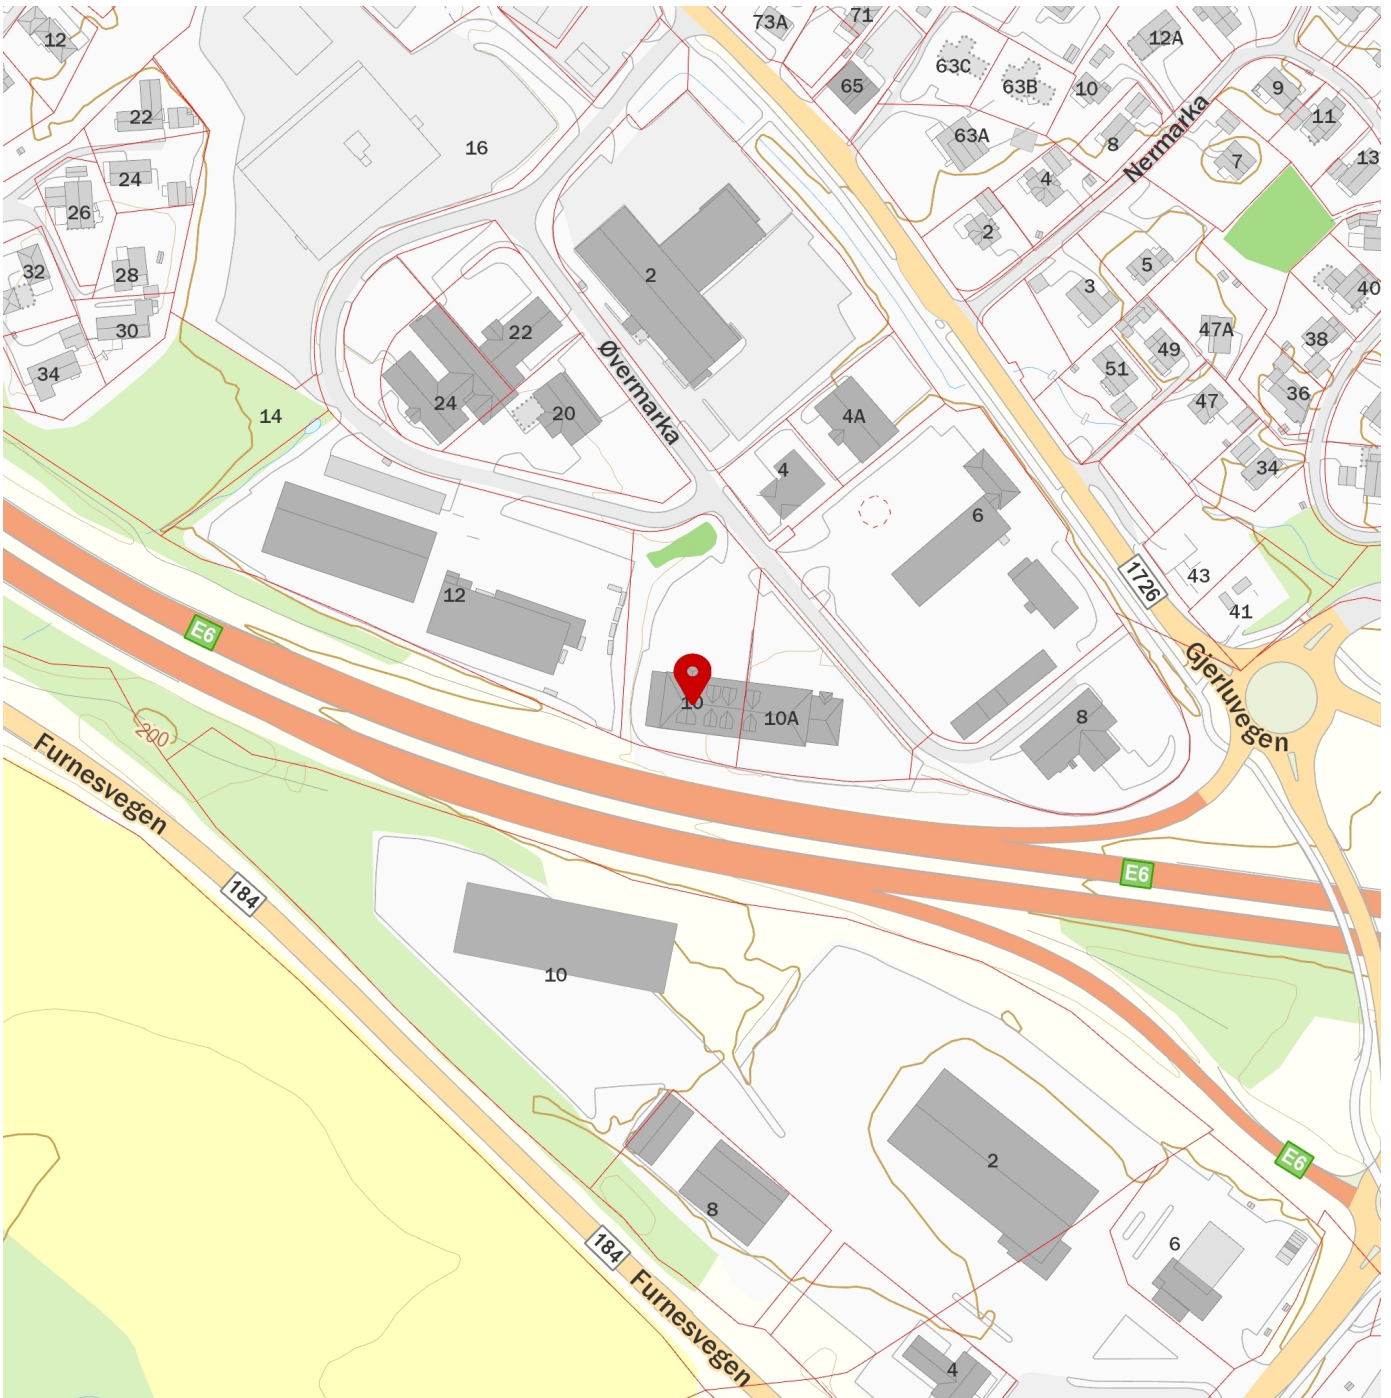

Innholdet på Nabolagsprofilen er innhentet fra ulike offentlige og private kilder og det kan forekomme feil eller mangler i dataene. Distanser/tid er beregnet basert på korteste kjørbare vei eller gangvei (der kjente gangveier er med i datagrunnlaget). Vurderingene og situatene fra lokalkjente er innhentet på nettstedet Nabolag.no og er aggregerte data basert på svar innenfor et gitt nabolag. Eiendomsprofil AS, FINN.no AS eller Tema Eiendom AS kan ikke holdes ansvarlig for feil eller mangler i dataene. Kilder: Statens Kartverk, Statistisk Sentralbyrå, Geodata AS, Nabolag.no m.fl. Copyright © Eiendomsprofil AS 2021