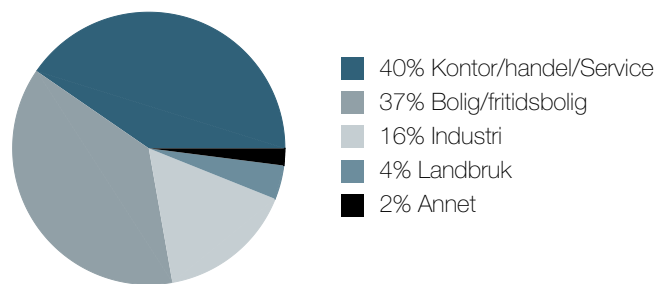

Transport for lengre reiser

 Brumunddal Skibladnerbrygga Linje 904	10 min  9.8 km
 Oslo Gardermoen	1 t 3 min 

Byggmasse i området

Ladepunkt for el-bil

 Burger King Ringsaker	11 min 
 MAX Ringsaker	14 min 