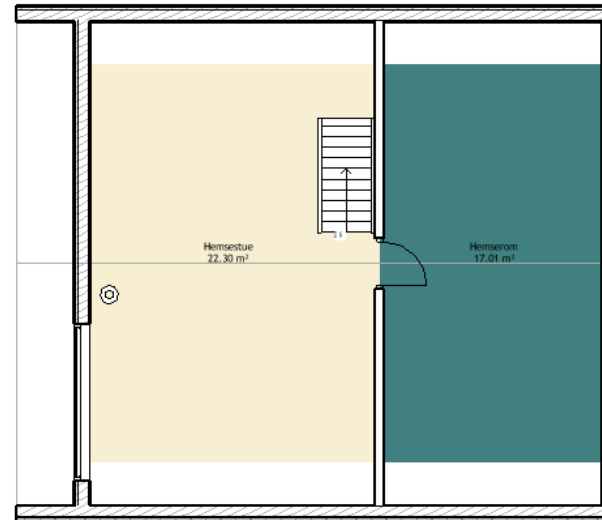

Smartbu

Leveransebeskrivelse og tilvalgsmuligheter

BYA
59,4m²

BRA
48,5m²

Sov/hems
4

Bad
1

Plan 1.etg

Plan Hems

Utvendig Standard

Utvendig kledning:
Kledning Stående 19x148 DF Tett Ubehandlet

Ytterdør:
Bygg 1 Selje - Grå

Taktekking:
Takpapp – Sort

Vinduer:
3-lags i fargen RAL9005

Innvendig Standard

Innvendige overflater:
Glattpanel 14x120 Furu Ubehandlet