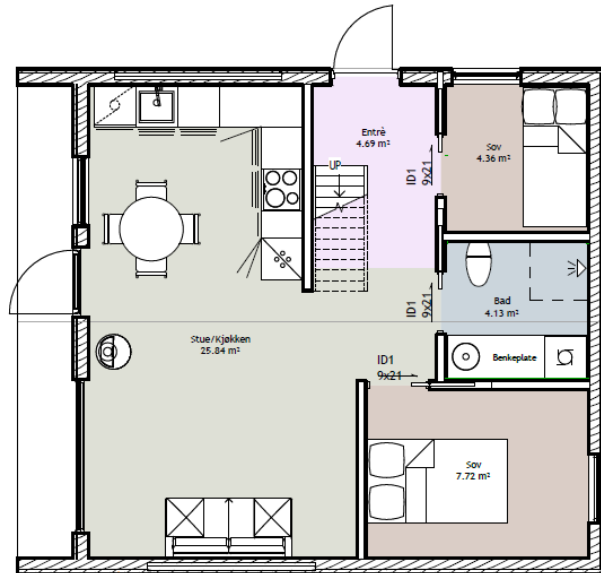

Smartbu

Leveransebeskrivelse og tilvalgsmuligheter

BYA
59,4m²

BRA
48,5m²

Sov/hems
4

Bad
1

Plan 1.etg

Plan Hems

Utvendig Standard

Utvendig kledning:
Kledning Stående 19x148 DF Tett Ubehandlet

Ytterdør:
Bygg 1 Selje - Grå

Taktekking:
Takpapp – Sort

Vinduer:
3-lags i fargen RAL9005

Innvendig Standard

Innvendige overflater:
Glattpanel 14x120 Furu Ubehandlet