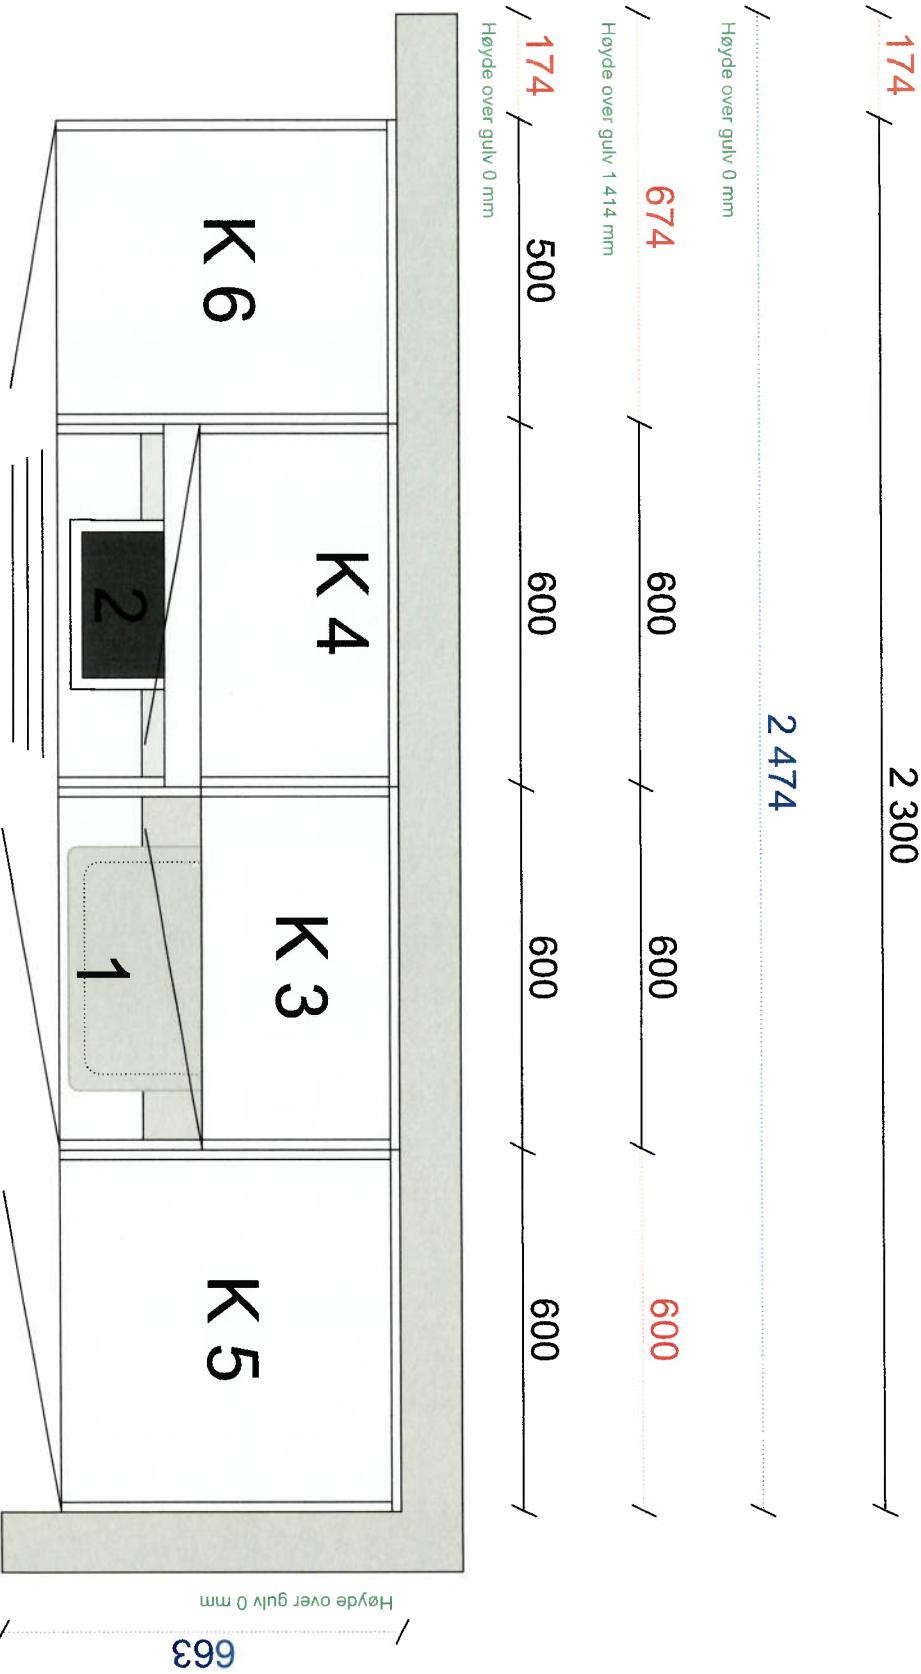

Alle mål må kontrolleres nøye - ta kontrollmåling på stedet. Dette er en originaltegning og må ikke kopieres
Vi tar forbehold om avvik mellom objekter på tegningen og innhold i tilbudet. Ved avvik er det tilbudet som gjelder.

601137COR014774.cndrv | Opprinnelig tegning : 79-Minikjøkken

Kunde
Lagerbygg AS
Bakerøya 8
3060 SVELVIK
martin@aksen.no

Selger
Elise Berg Nes

Tegningsnr 79
Utskrevet 06.03.2024
Utarbeidet 04.03.2024
Endret 04.03.2024
Perspektiv