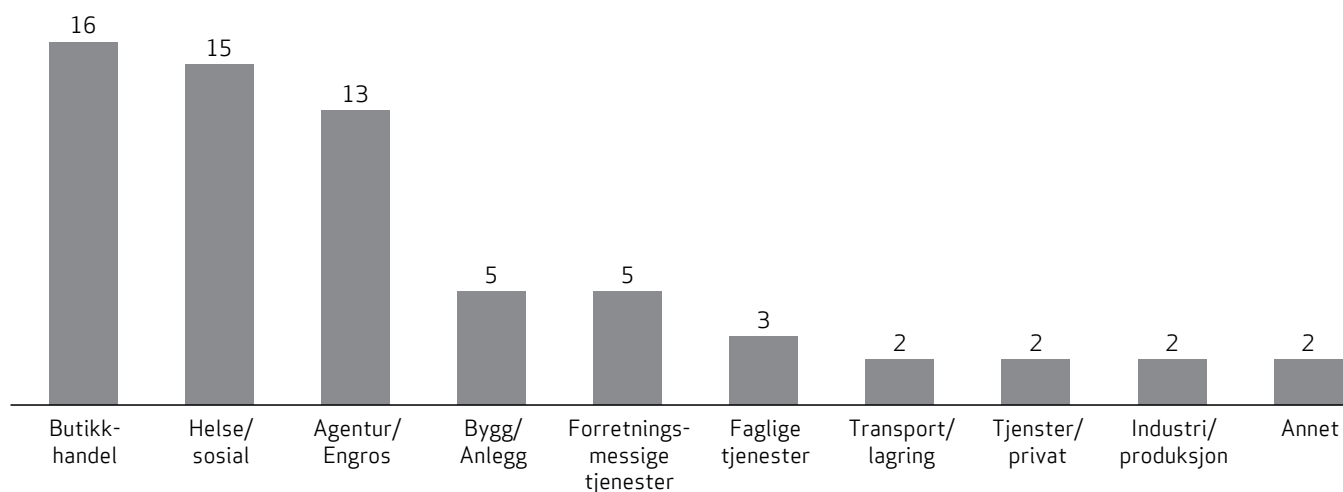

### TOTAL

Antall foretak totalt	551
Antall ansatte	1788
Snitt ansatte pr. bedrift	3

### UTVALG (Bedrifter > 5 ansatte eller > 1.0 mill. i omsetning)

Antall foretak totalt	66
Antall ansatte	1551
Snitt ansatte pr. bedrift	24

## STØRSTE BEDRIFTER

NAVN	AVSTAND
ABO Renhold AS	124 m
Solbakken Bo- og Behandlingscenter	908 m
Lønnås Bo- og Behandlingscenter	374 m
Statens Strålevern	325 m
Østerås Bo- og Behandlingscenter	923 m
Triumph International AS	124 m
Meny Østerås	632 m
Conecto AS	447 m
Theas Bærum AS	378 m
Theas AS	378 m
Interrent AS	264 m
Baker Hansen AS	143 m
Vegard Meisingset AS	150 m
Lønnås Barnehage	284 m
Nobel Catering & Conditori AS	908 m

## BRANSJER (Utvalg)

■ ANTALL BEDRIFTER