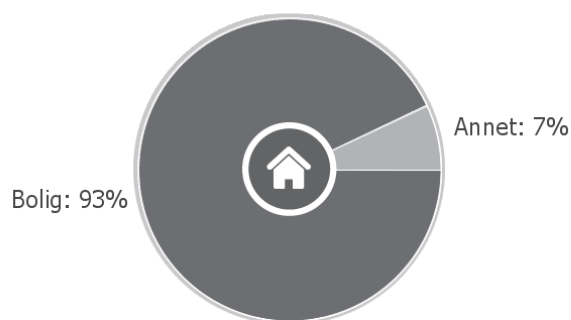

NÆRINGSLEV I OMRÅDET

(Radius 1.0 km fra bygget)

TOTAL

Antall foretak totalt	551
Antall ansatte	1788
Snitt ansatte pr. bedrift	3

UTVALG (Bedrifter > 5 ansatte eller > 1.0 mill. i omsetning)

Antall foretak totalt	66
Antall ansatte	1551
Snitt ansatte pr. bedrift	24

STØRSTE BEDRIFTER

NAVN	AVSTAND
ABO Renhold AS	124 m
Solbakken Bo- og Behandlingscenter	908 m
Lønnås Bo- og Behandlingscenter	374 m
Statens Strålevern	325 m
Østerås Bo- og Behandlingscenter	923 m
Triumph International AS	124 m
Meny Østerås	632 m
Conecto AS	447 m
Theas Bærum AS	378 m
Theas AS	378 m
Interrent AS	264 m
Baker Hansen AS	143 m
Vegard Meisingset AS	150 m
Lønnås Barnehage	284 m
Nobel Catering & Conditori AS	908 m

BRANSJER (Utvalg)

■ ANTALL BEDRIFTER

BYGGMASSE

ANSATTE (Utvalg)