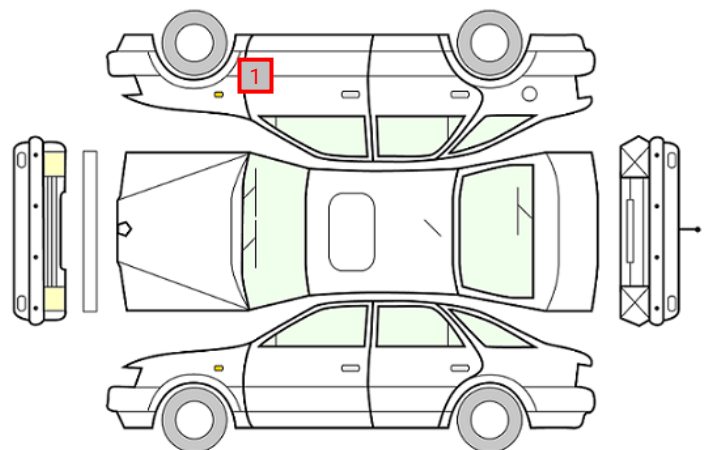

GENERELL BESKRIVELSE/KOMMENTAR

DATO:
04.02.2025

SIGNATUR SELGER:

DATO:
04.02.2025

SIGNATUR KUNDE:

SKADETEGNING:

KONTROLLPUNKTER SOM LIGGER TIL GRUNN FOR TILSTANDSRAPPORTEN

MERK: Kontrollen omfatter de av nedenstående punkter som er aktuelle for angjeldende bil ut fra bilens tekniske spesifikasjoner og utstyr.