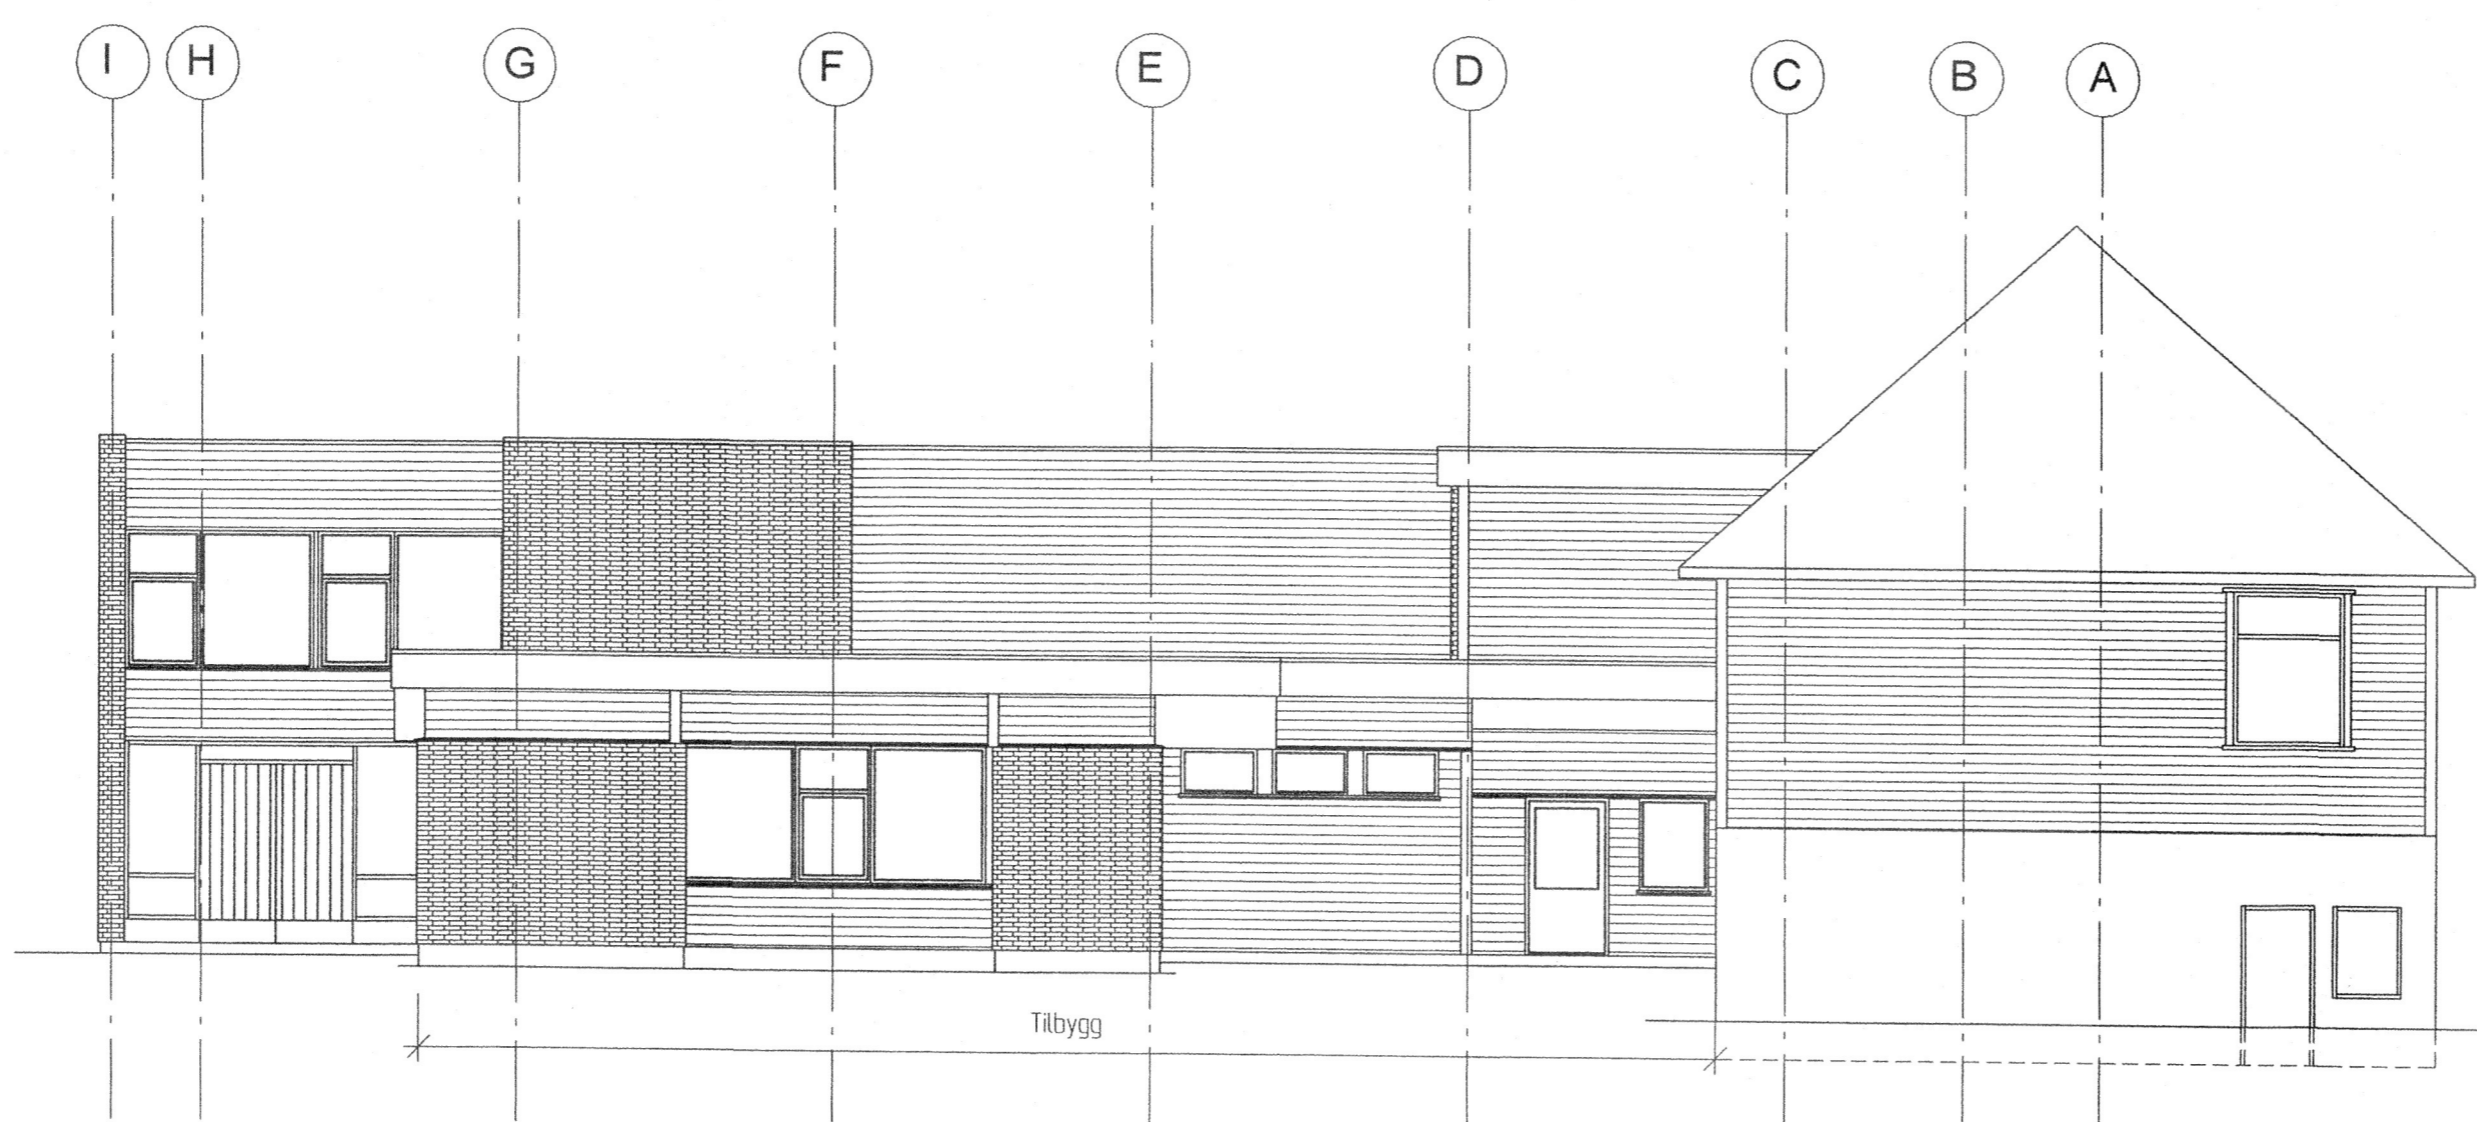

Fasade Syd-Aust

Fasade Nord-Aust

Kvinnerad forvaltningsstyre
03/0108

- ▶ DOKUMENTASJONSTEGNING
- ▶ ARBEIDSTEGNING
- ▶ ANBUDSTEGNING
- ▶ ANMELDELSESTEGNING
- ▶ FORELØPIG TEGNING

03	Vinduer i gymnastikksal	FEike	08.12.01
02	Diverse endringer	FEike	31.12.02
01	Første utkast	FEike	13.12.02
REV. INDEX	ANT.	ENDRINGEN GJELDER	SIGN DATO

Oppvekstsenter Fasader			
Dato 13.12.02	Konst./Tegnet FEike	Målestokk 1:100	Omega AS 5582 Ølensvåg 53 77 53 77
Hauge Skule Kvinnerad kommune Høylandsbygd			Erstatning for: Erstatning av: 3826-210
Handtegn:	Index:	Beregning:	