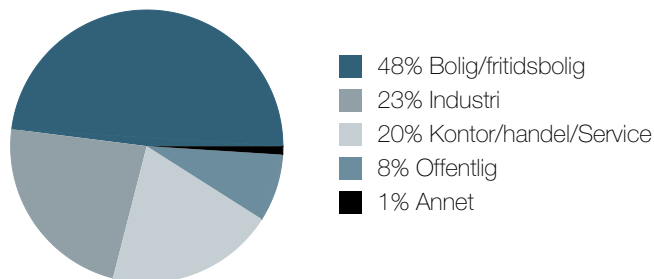

Ringvegen 3

Lokal transport

Kirkeby Totalt 7 ulike linjer	< 100 m
Jonas Lies gate Linje B45	3 min 0.2 km
Gjøvik skysstasjon Buss, tog	17 min 1.4 km
Gjøvik stasjon Linje R30, R30x	19 min 1.6 km

Transport for lengre reiser

Oslo Gardermoen	1 t 22 min

Byggmasse i området

Ladepunkt for el-bil

Ringvegen 10	5 min
Høgskolen i Gjøvik	10 min

Parkering

Gjøvik stasjon - korttidsparkering	20 min
Gjøvik Stasjon - langtidsparkering	22 min

Kollektivtilbud

Veldig bra 79/100

Gateparkering

Lett 85/100

Trafikk

Lite trafikk 79/100

Området har blitt vurdert av 36 lokalkjente.

Største bedrifter i området

	Ansatte
NTNU i Gjøvik	587
DNB Bank ASA	224
Sykehjem Haugtun	210
Innlandet Distribusjon Gjøvik AS	154
Hjemmesykepleie Haugtun	136
Ecura Bo og Rehabilitering AS	127
Hunton Fiber AS	122
Boliger Alf Prøysens Veg	115
Fagskolen Innlandet	113
Topro Industri AS	111
Betonmast Innlandet AS	97
Johs Olsen AS Hovedkontor	91
Møller Bil Oppland AS	89
Øveraasen AS	78
Nordbohus Innlandet AS	78

Treningscenter

Toten Treningscenter Gjøvik	18 min
Mudo Gjøvik	19 min

Dagligvare

Kiwi Kirkeby	3 min
Rema 1000 Kirkeby	4 min