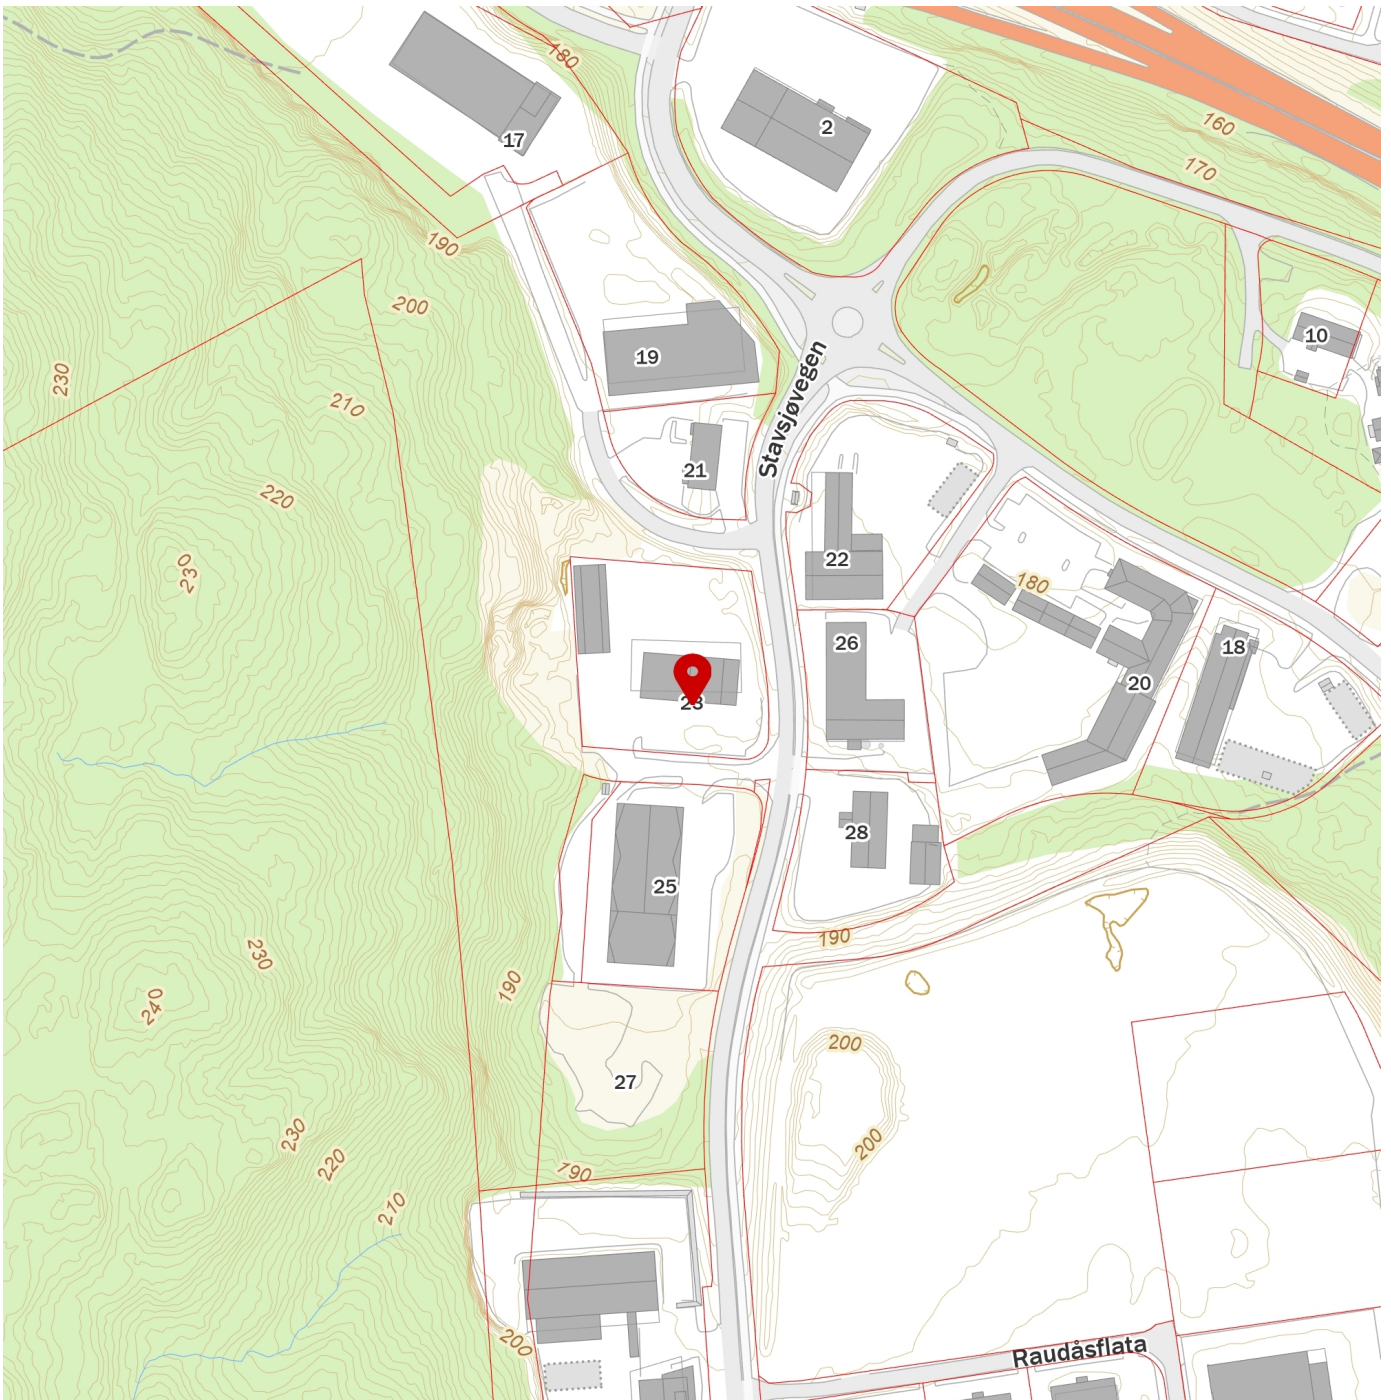

## Dagligvare

Rema 1000 Malvik Senter	11 min 
PostNord	0.9 km
Kiwi Hommelvik	6 min 

Innholdet på Nabolagsprofilen er innhentet fra ulike offentlige og private kilder og det kan forekomme feil eller mangler i dataene. Distanser/tid er beregnet basert på korteste kjørbare vei eller gangvei (der kjente gangveier er med i datagrunnlaget). Vurderingene og situatene fra lokalkjente er innhentet på nettstedet Nabolag.no og er aggregerte data basert på svar innenfor et gitt nabolag. Finn.no AS eller FinnPrivat-Næring kan ikke holdes ansvarlig for feil eller mangler i dataene. Kilder: Statens Kartverk, Statistisk Sentralbyrå, Geodata AS, Nabolag.no m.fl. Copyright © Finn.no AS 2023