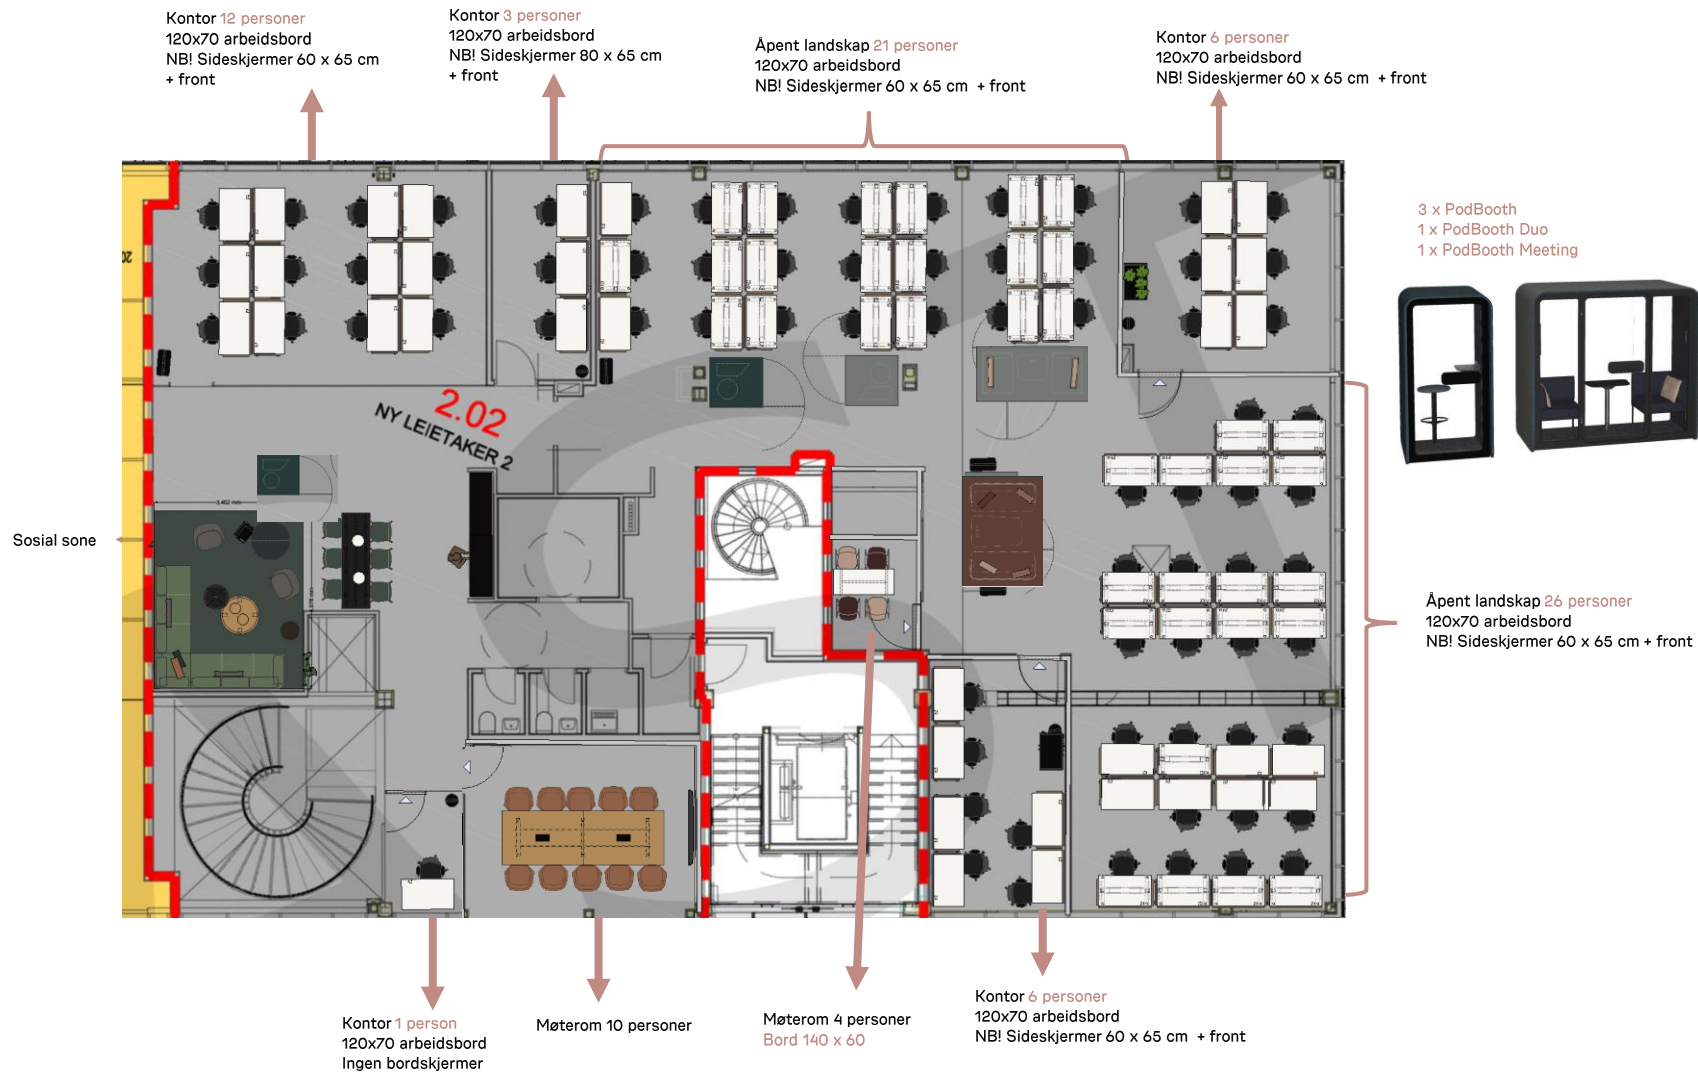

Tine Bernthon

27.01.2023

Share Spaces Sørkedalsveien 8 2.etg

Martela

Planløsning

2D plan

Martela

75 arbeidsbord totalt

Arbeidsbord: 120 x 70 cm
75 arbeidsstoler

3D plan Endring

Martela

PodBoot Duo

PodBoot

PodBoot Meeting

Sosial sone

Martela