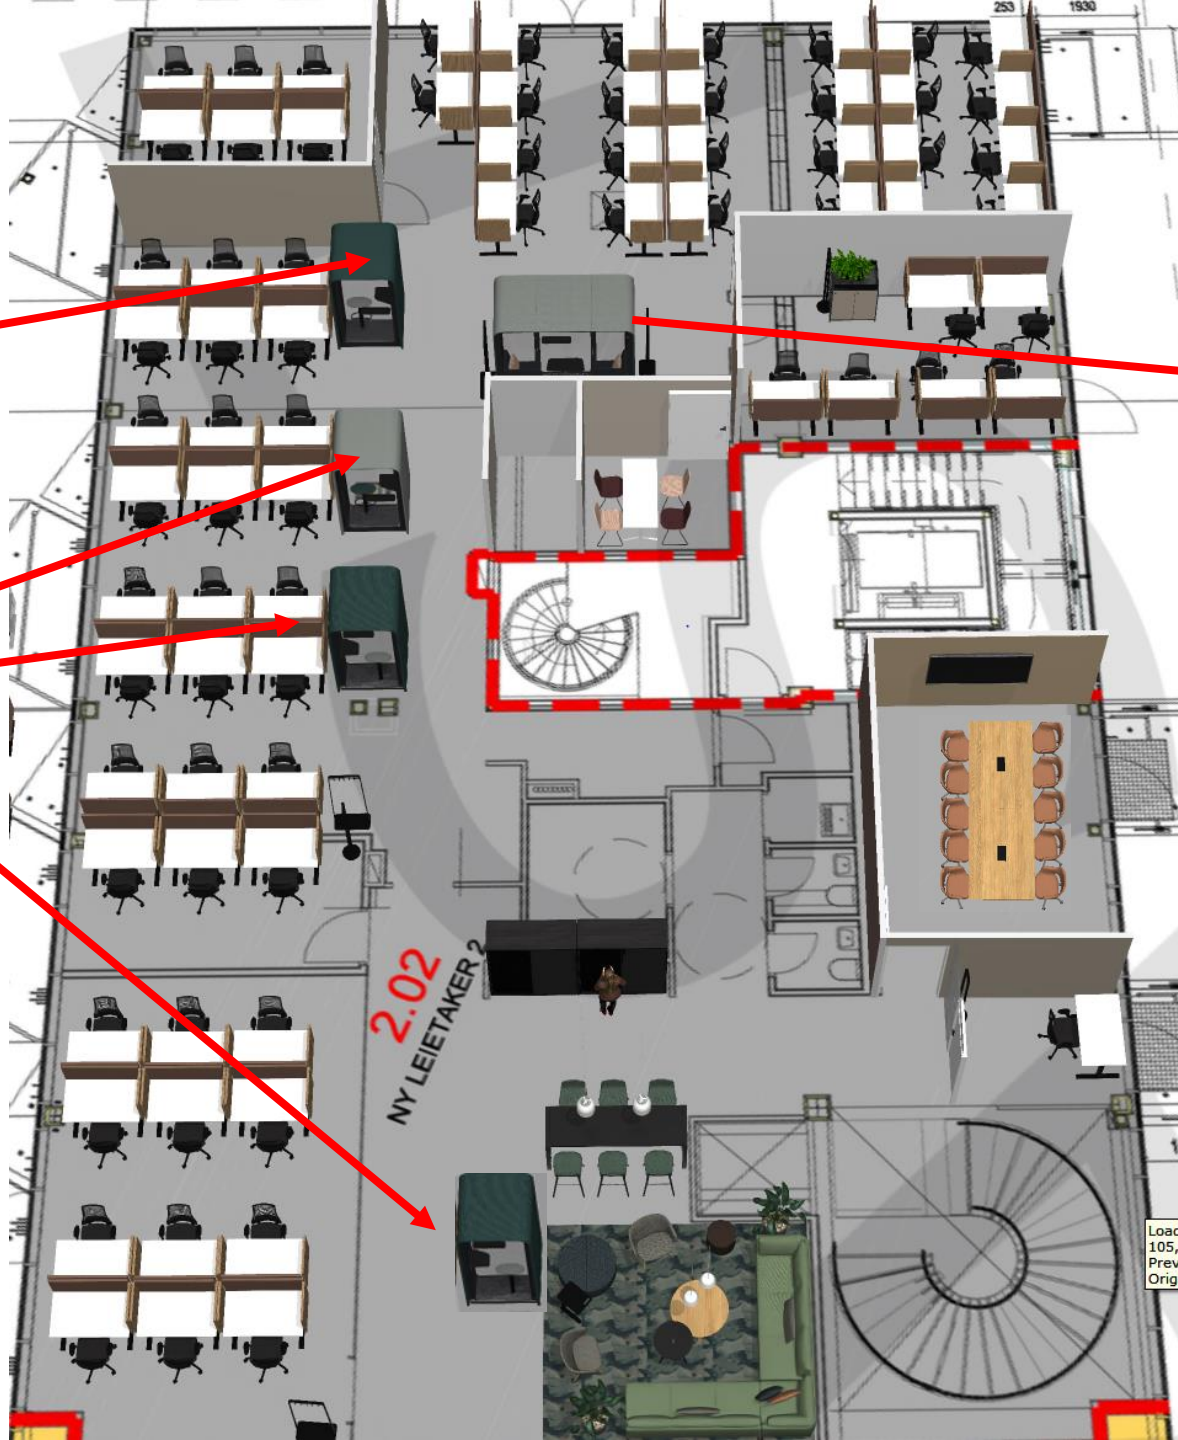

Tine Bernthon

27.01.2023

Share Spaces Sørkedalsveien 8 2.etg

Martela

Planløsning

2D plan

Martela

75 arbeidsbord totalt

Arbeidsbord: 120 x 70 cm
75 arbeidsstoler

3D plan Endring

Martela

PodBoot Duo

PodBoot

PodBoot Meeting

Sosial sone

Martela