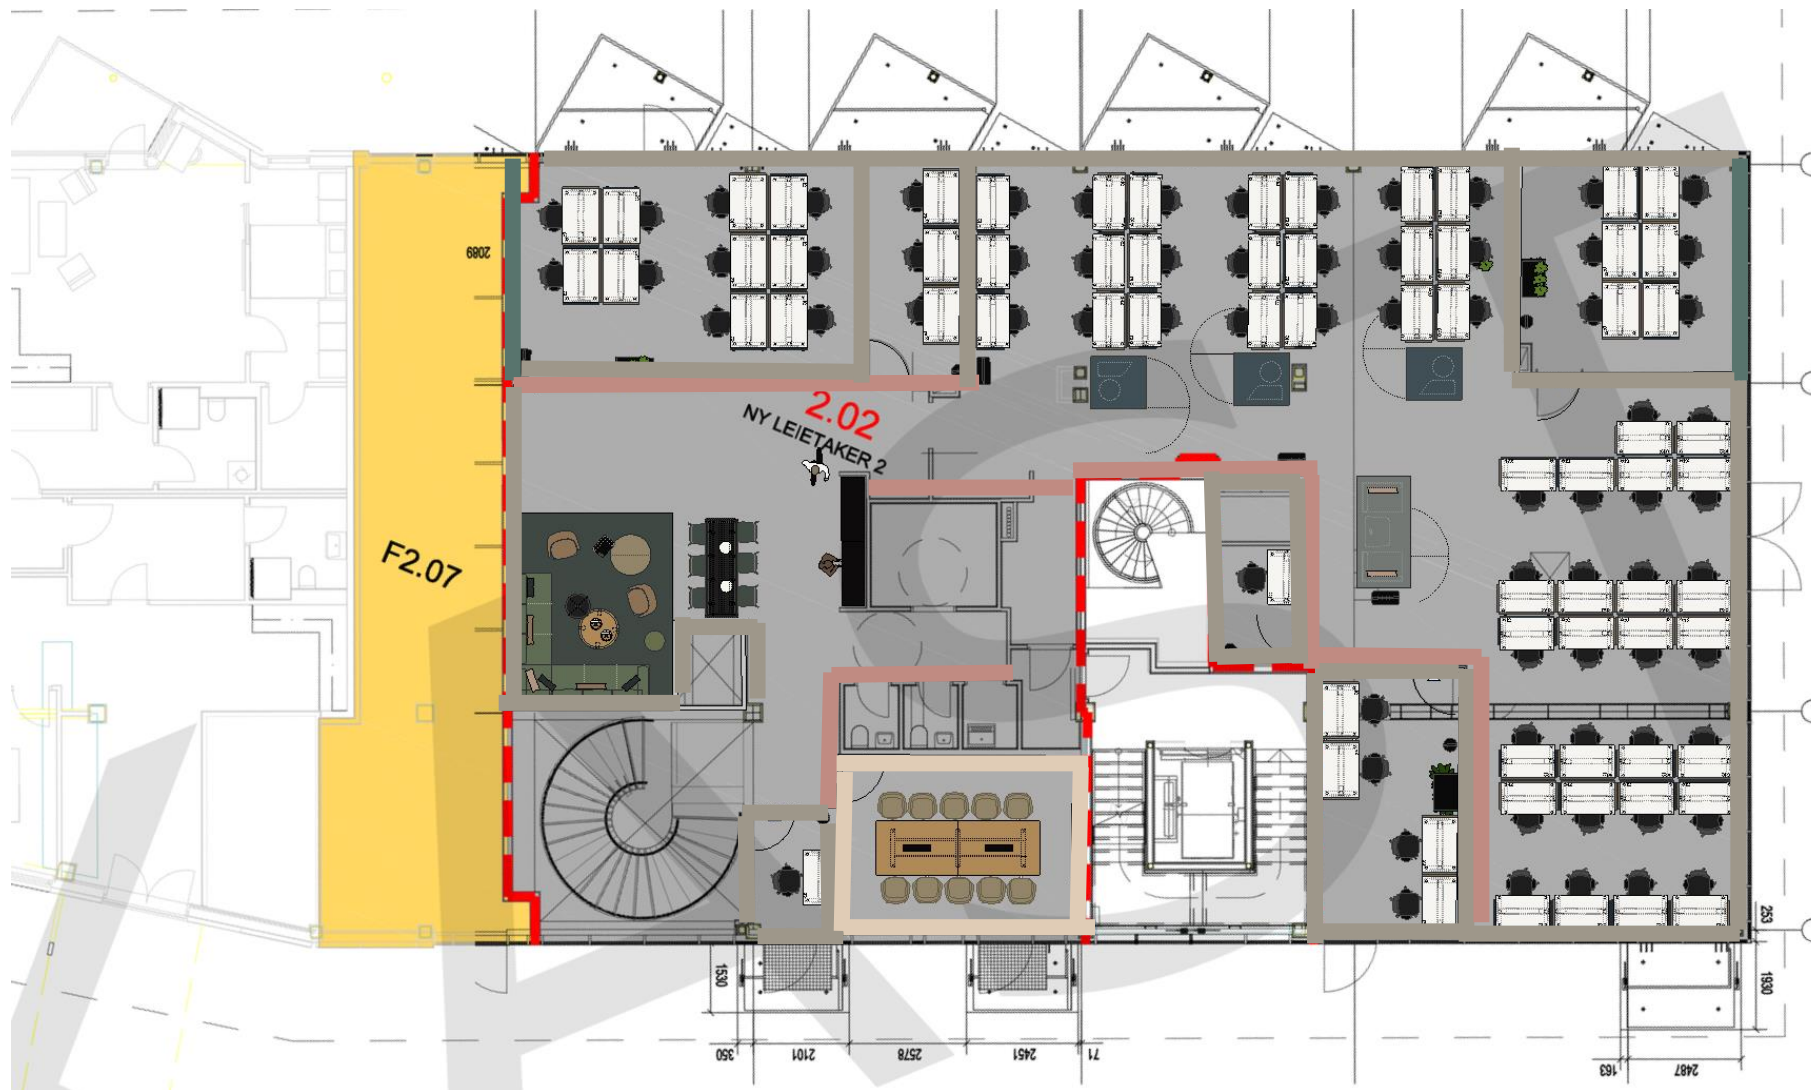

Forslag veggfarger fra Jotun

Martela

VEGGMALING
Jotun Lady Pure Color
NCS S 4010-Y50R. Glansgrad: 07
En lun pudderrosa tone