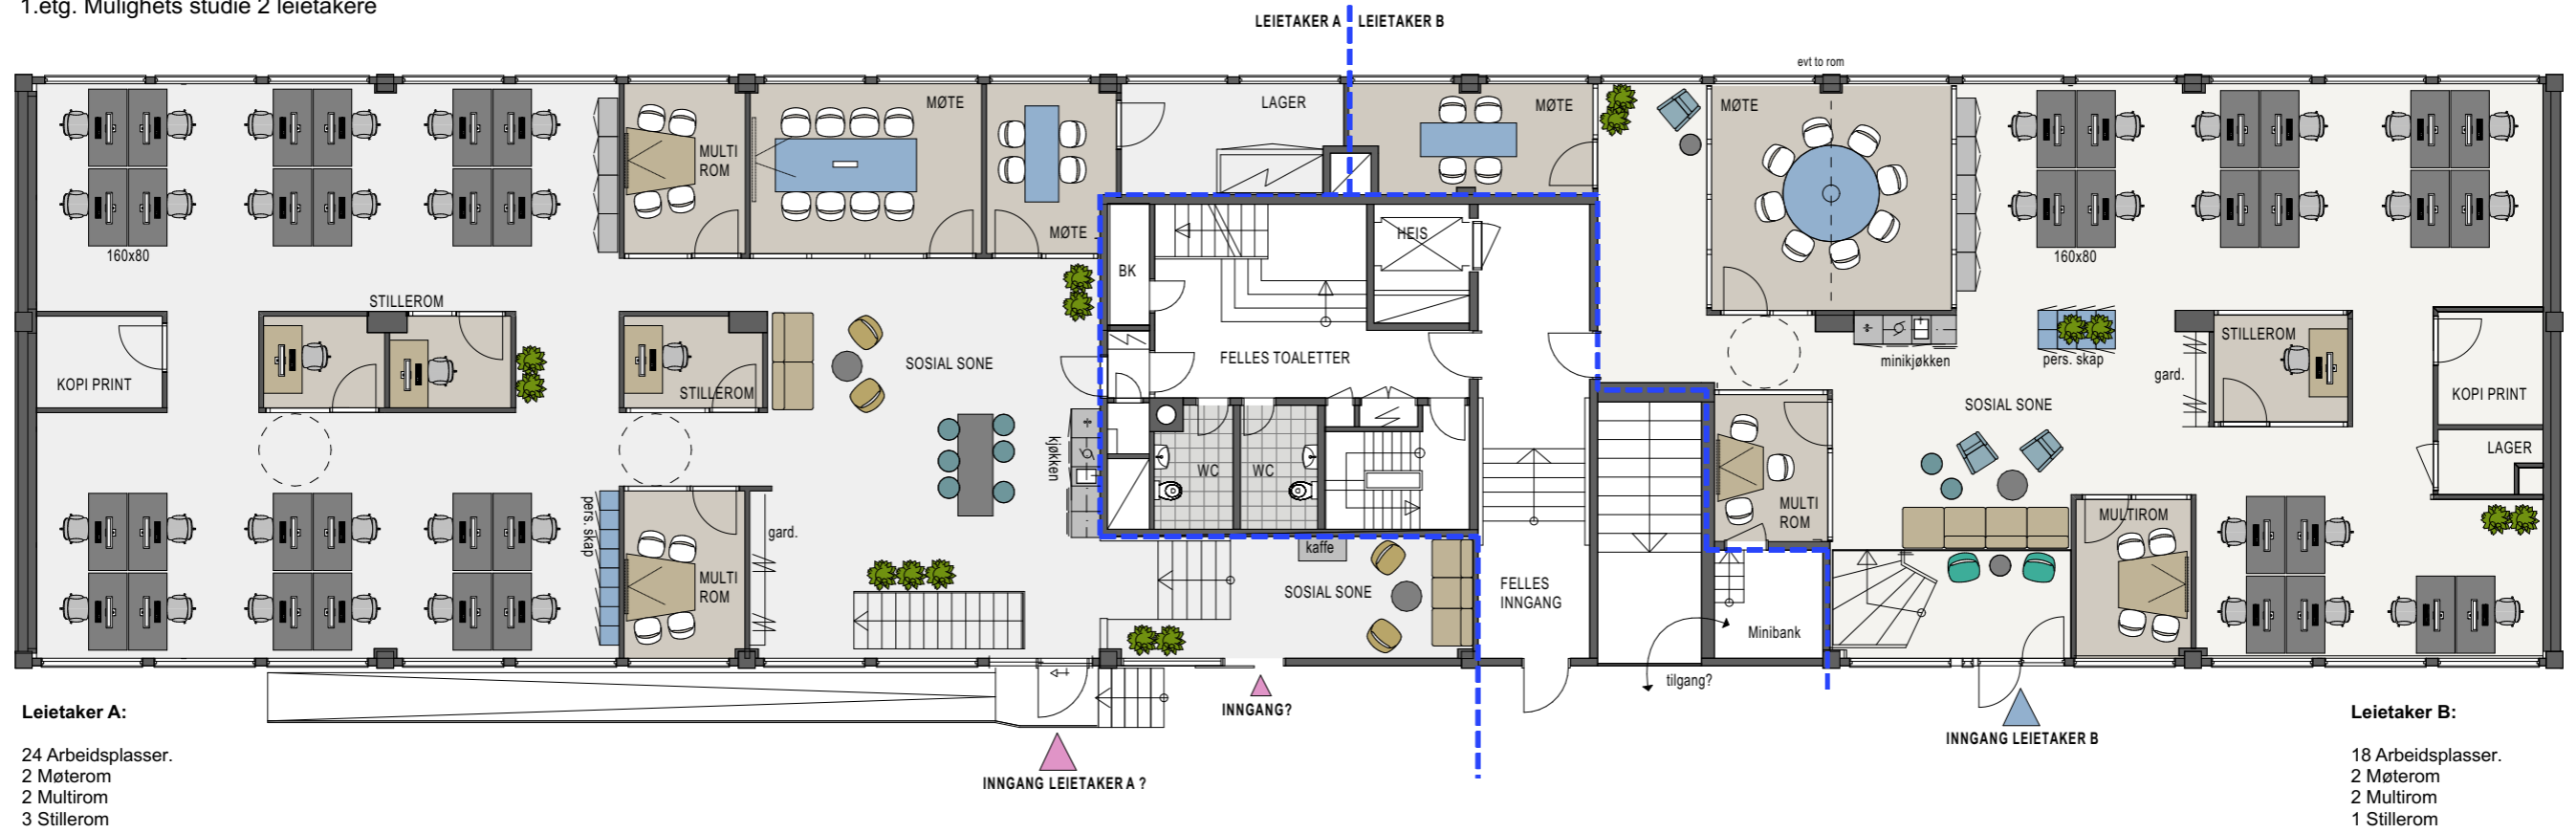

Sandvika Leif Tronstads plass 6

12.02.2025

1:150/ A3

1.etg. Mulighets studie 2 leietakere

0 1 2 3 4 5 meter
NB: KONTROLLMÅL MÅ TAS PÅ STEDET