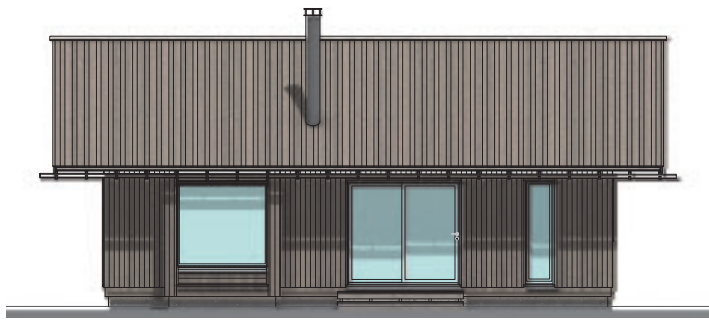

mot nordvest