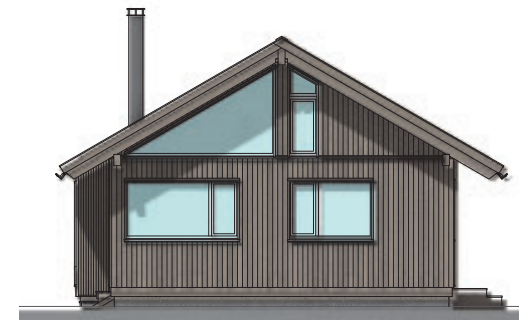

mot sørvest

HEDDA HYTTER AS
3528 Hedalen
T: 61 34 97 80

KUNDE:
Hedda Hytter A/S
Hedalsvegen 1165
3528 Hedalen

HYTTE:
Hedvig 2-11-16 prospekt 2025-1
GNR. 89 BNR. 209 Skurveknatten C17
Sør-Aurdal kommune

TEGNING:
FASADER
A3 1:100 - NS-3940

BYA: 70,8 m²
BRA - i : 60,8 m²
BRA - e: 0 m²
GULVAREAL HEMS: 34,2 m²

MÅLESTOKK:
1:100
DATO:
02.01.2025

Rev.	Dato	Beskrivelse	Sign.
1	02.01.2025	Prospekt Skurveknatten 2025	SGH

KIMA ARKITEKTUR
STORTINGSGATA 30 PB 1447 VIKÅ, 0115 OSLO
Org.nr. 991 897 666 Tel: 22 46 22 22