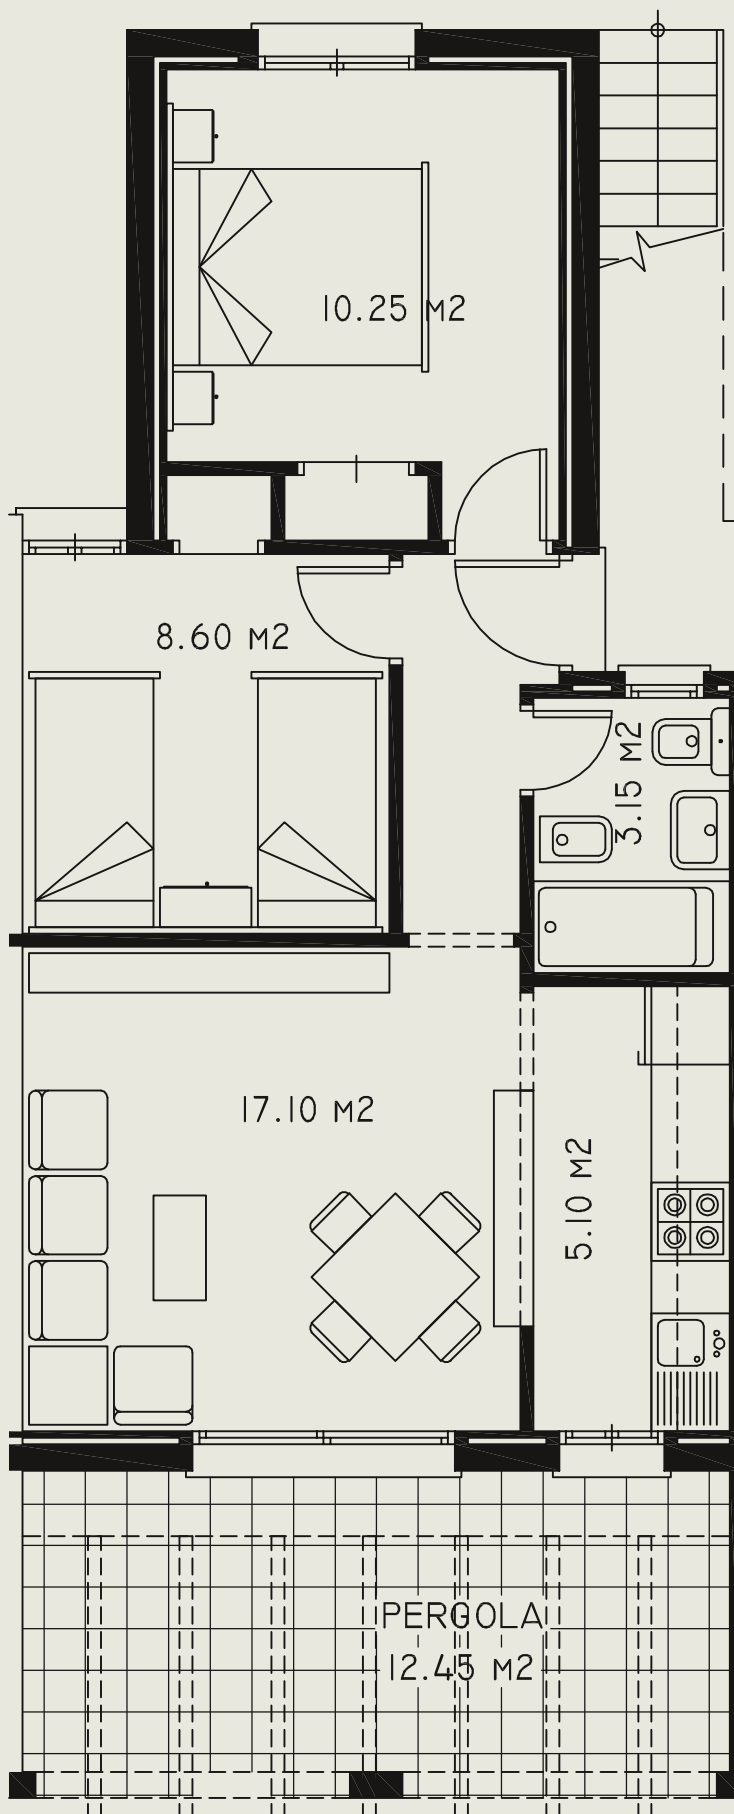

# IMPERIAL PARK

**BUNGALOW TIPO F**  
**BUNGALOW type F**  
 2 DORMITORIOS / 2 BEDROOMS

F

## SUPERFICIES / SURFACES

Superficie construida <i>Builed surface</i>	52,38m <sup>2</sup>
Superficie Pérgola <i>Pergola surface</i>	14,00m <sup>2</sup>
<b>TOTAL BUNGALOW</b> <b>BUNGALOW TOTAL</b>	<b>66,38m<sup>2</sup></b>