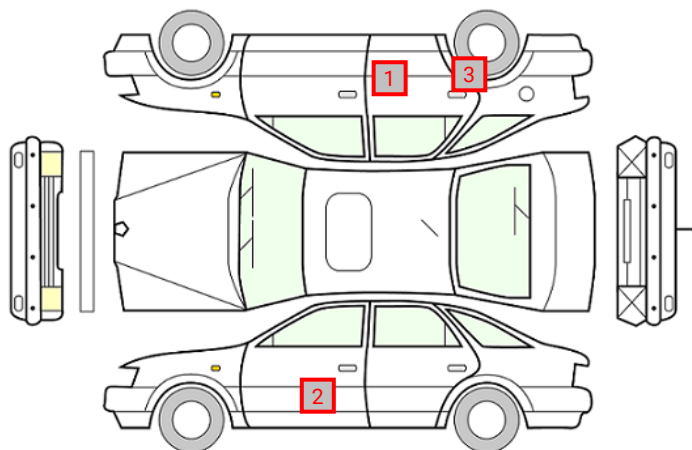

DATO:
28.01.2025

SIGNATUR KUNDE:

SKADETEGNING:

KONTROLLPUNKTER SOM LIGGER TIL GRUNN FOR TILSTANDSRAPPORTEN

MERK: Kontrollen omfatter de av nedenstående punkter som er aktuelle for angjeldende bil ut fra bilens tekniske spesifikasjoner og utstyr.