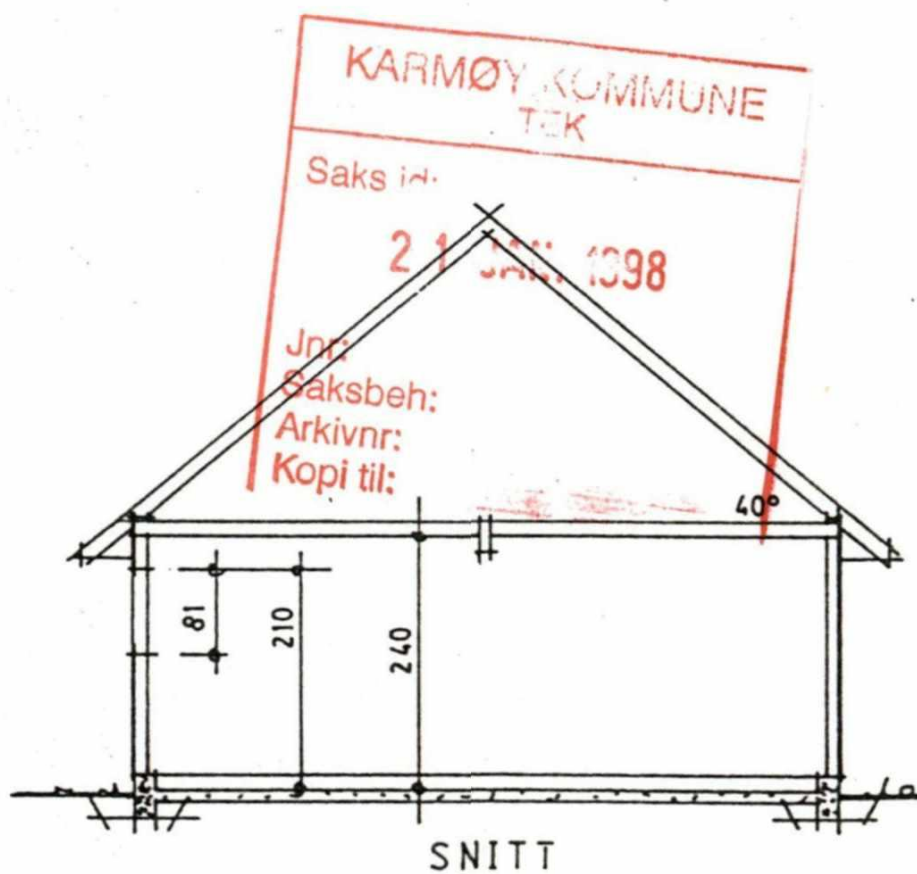

MOT SØR

PAULSEN
BYGGSENTER AS

Østrem, 4250 Kopervik - Tel.: 52 85 15 33 - Fax: 52 85 32 36
Spannaveien 150 C, 5500 Haugesund - Tel.: 52 71 14 33 - Fax: 52 71 16 52

GEIR INGE THORSEN

G.nr 66 b.nr 799

Nyhavnv. 3 4250 Kopervik

KARMØY

Dato:	Sign.:
11-6-97	K.V.
Mål:	
1 : 100	
Sak nr.	
2190	

Denne tegning er vår eiendom, og må ikke urettmessig benyttes eller etterlignes. (Jfr. lov om åndsverk av 12.05.61).