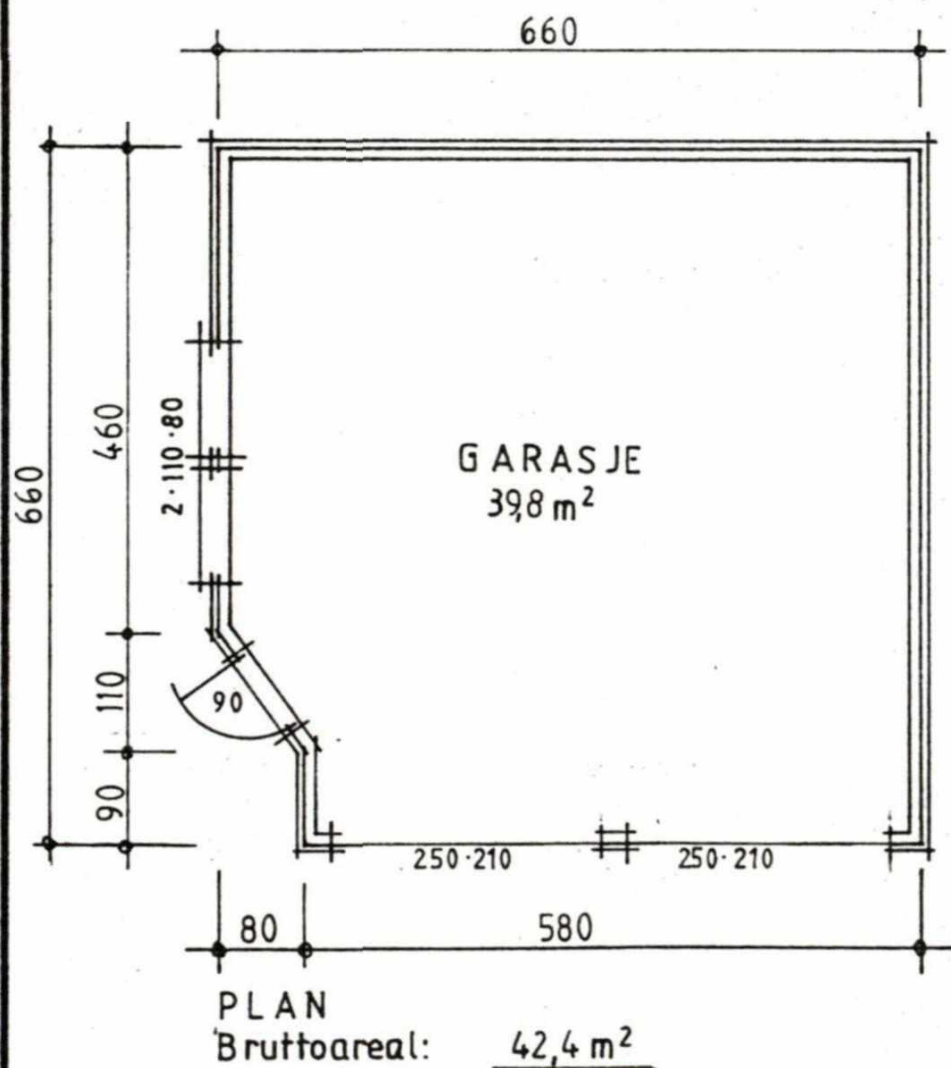

MOT ØST

PAULSEN
BYGGSENTER AS

Østrem, 4250 Kopervik - Tel.: 52 85 15 33 - Fax: 52 85 32 36
Spannaveien 150 C, 5500 Haugesund - Tel.: 52 71 14 33 - Fax: 52 71 16 52

GEIR INGE THORSEN

G.nr 66 b.nr 799

Nyhavnv. 3 4250 Kopervik

KARMØY

Dato:	Sign.:
11-6-97	K.V.
Mål:	
1 : 100	
Sak nr.	
2190	

Denne tegning er vår eiendom, og må ikke urettmessig benyttes eller etterlignes. (Jfr. lov om åndsverk av 12.05.61).