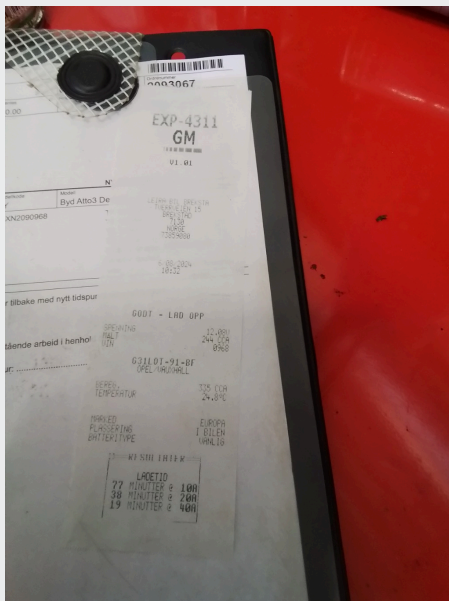

## KOMMENTARER

4.4 Interiør og instrumenter - Dørtrekk - Riper i dørtrekk høyre bakhjør

5.1 Motor - Avlesning av feilkoder - Feilkoder finnes

5.2 Motor - Batteri - Godt batteri, må lades

5.11 Motor - Service - Ikke tatt service enda

## BILDER

5.11 Ikke tatt service enda

5.11 Ikke tatt service enda

5.1 Feilkoder finnes

5.1 Feilkoder finnes

5.1 Feilkoder finnes