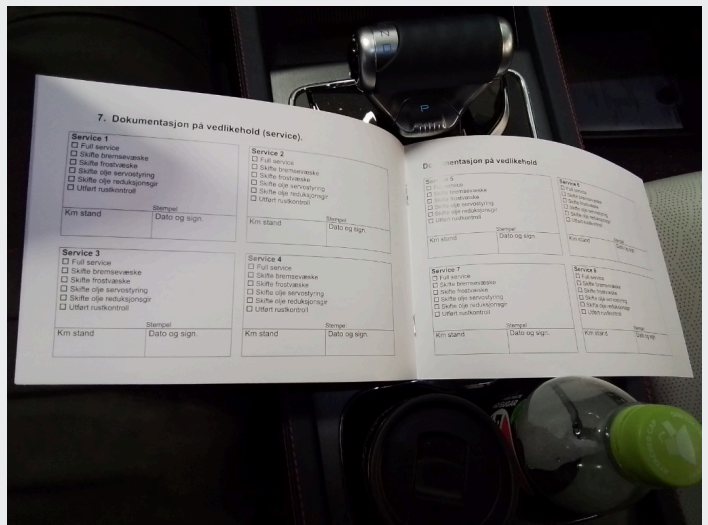

## KOMMENTARER

4.4 Interiør og instrumenter - Dørtrekk - Riper i dørtrekk høyre bakhjør

5.1 Motor - Avlesning av feilkoder - Feilkoder finnes

5.2 Motor - Batteri - Godt batteri, må lades

5.11 Motor - Service - Ikke tatt service enda

## BILDER

5.11 Ikke tatt service enda

5.11 Ikke tatt service enda

5.1 Feilkoder finnes

5.1 Feilkoder finnes

5.1 Feilkoder finnes