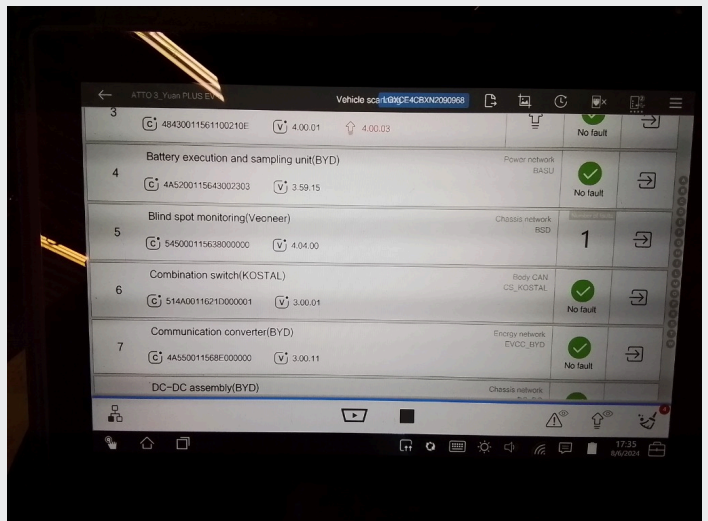

## KOMMENTARER

4.4 Interiør og instrumenter - Dørtrekk - Riper i dørtrekk høyre bakhjør

5.1 Motor - Avlesning av feilkoder - Feilkoder finnes

5.2 Motor - Batteri - Godt batteri, må lades

5.11 Motor - Service - Ikke tatt service enda

## BILDER

5.11 Ikke tatt service enda

5.11 Ikke tatt service enda

5.1 Feilkoder finnes

5.1 Feilkoder finnes

5.1 Feilkoder finnes