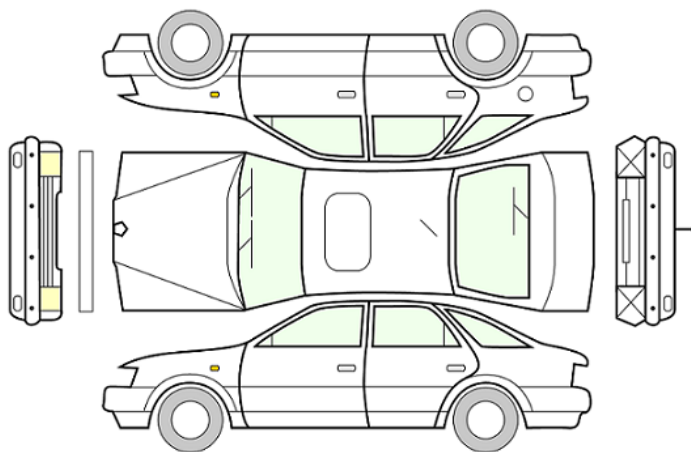

GENERELL BESKRIVELSE/KOMMENTAR

DATO:
03.01.2025

SIGNATUR SELGER:

DATO:
03.01.2025

SIGNATUR KUNDE:

SKADETEGNING:

KONTROLLPUNKTER SOM LIGGER TIL GRUNN FOR TILSTANDSRAPPORTEN

MERK: Kontrollen omfatter de av nedenstående punkter som er aktuelle for angjeldende bil ut fra bilens tekniske spesifikasjoner og utstyr.