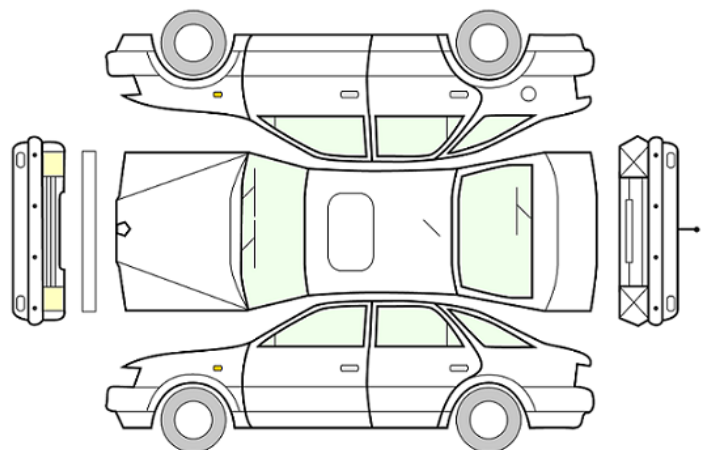

GENERELL BESKRIVELSE/KOMMENTAR

DATO:
08.01.2025

SIGNATUR SELGER:

DATO:
08.01.2025

SIGNATUR KUNDE:

SKADETEGNING:

KONTROLLPUNKTER SOM LIGGER TIL GRUNN FOR TILSTANDSRAPPORTEN

MERK: Kontrollen omfatter de av nedenstående punkter som er aktuelle for angjeldende bil ut fra bilens tekniske spesifikasjoner og utstyr.