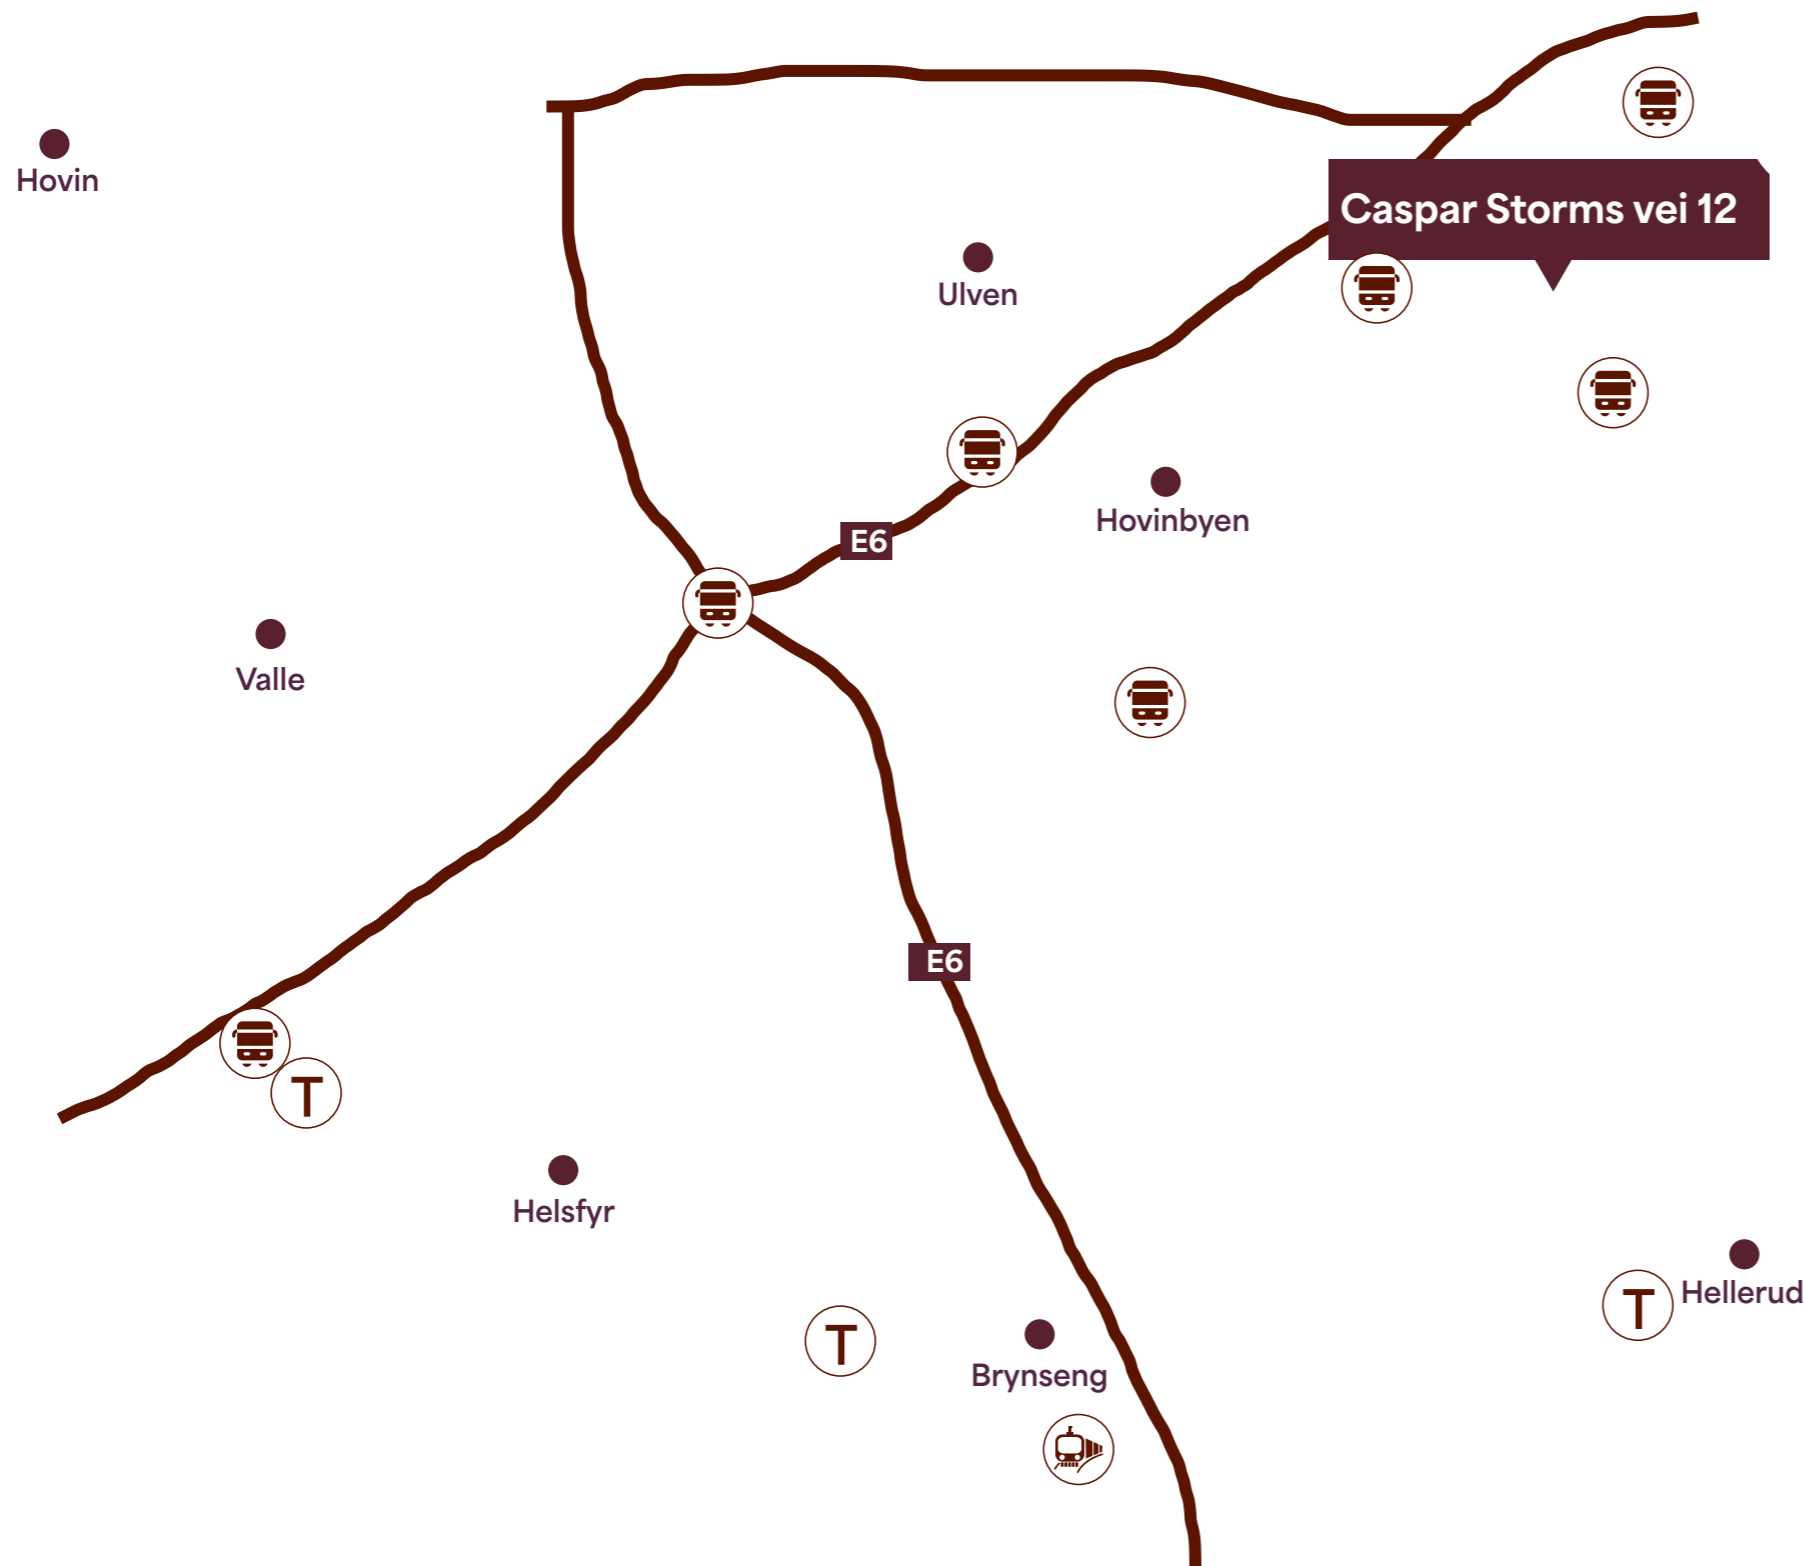

- Bryn togstasjon: 27 min gange

**Avstander med kollektiv:**

- Oslo S: 23 min
- Majorstuen: 39 min
- Solli plass: 37 min
- Gardermoen: 55 min
- Drammen: 57 min

**Avstander med bil:**

- Oslo S: 13 min
- Majorstuen: 21 min
- Solli plass: 24 min
- Gardermoen: 33 min
- Drammen: 46 min

## Avstander med kollektiv:

Oslo S:	23 min
Majorstuen:	39 min
Solli plass:	37 min
Gardermoen:	55 min
Drammen:	57 min

## Avstander med bil:

Oslo S:	13 min
Majorstuen:	21 min
Solli plass:	24 min
Gardermoen:	33 min
Drammen:	46 min

### Avstander med bil og tog fra Ski

- Langhus: 10 min
- Oslo/Ryen: 18 min
- Oslo/Lysaker: 27 min
- Vestby: 20 min
- Son: 27 min
- Moss: 30 min
- Drammen: 57 min
- Gardermoen: 60 min
- Svinesund (E6): 68 min