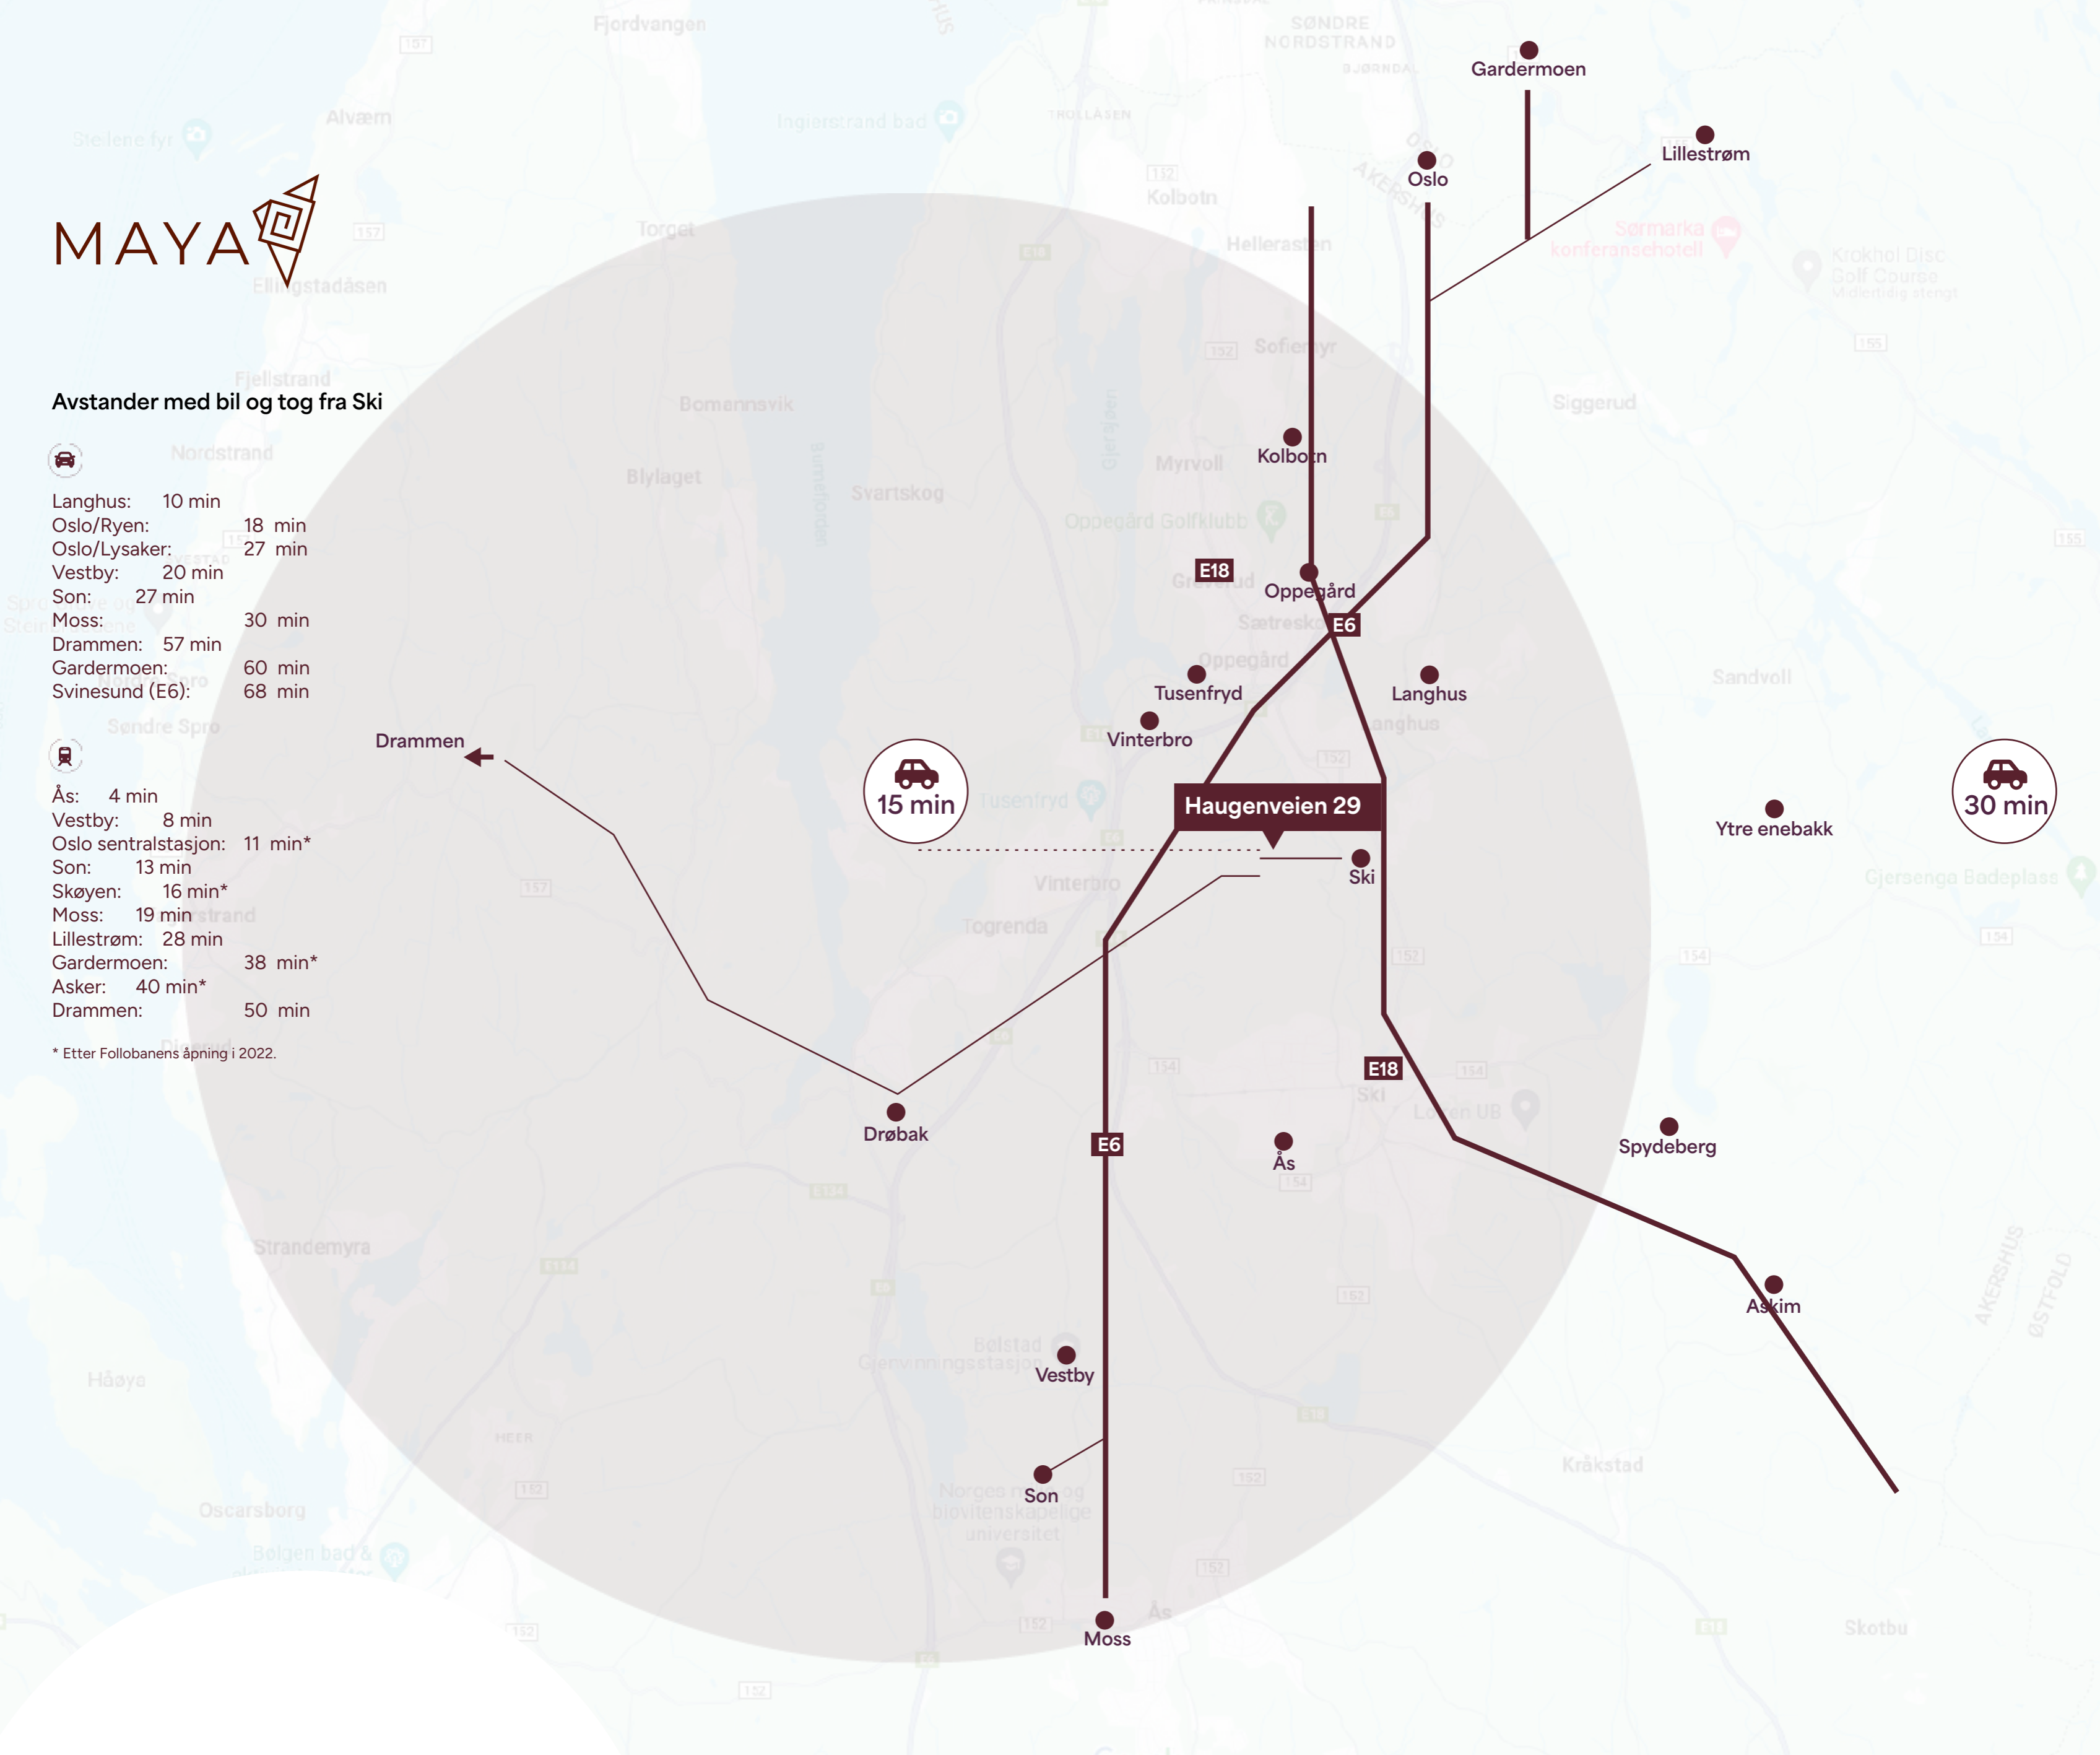

Avstander med bil og tog fra Ski

- Langhus: 10 min
- Oslo/Ryen: 18 min
- Oslo/Lysaker: 27 min
- Vestby: 20 min
- Son: 27 min
- Moss: 30 min
- Drammen: 57 min
- Gardermoen: 60 min
- Svinesund (E6): 68 min

- Ås: 4 min
- Vestby: 8 min
- Oslo sentralstasjon: 11 min*
- Son: 13 min
- Skøyen: 16 min*
- Moss: 19 min
- Lillestrøm: 28 min
- Gardermoen: 38 min*
- Asker: 40 min*
- Drammen: 50 min

* Etter Follobanens åpning i 2022.

Drammen ←

Haugenveien 29