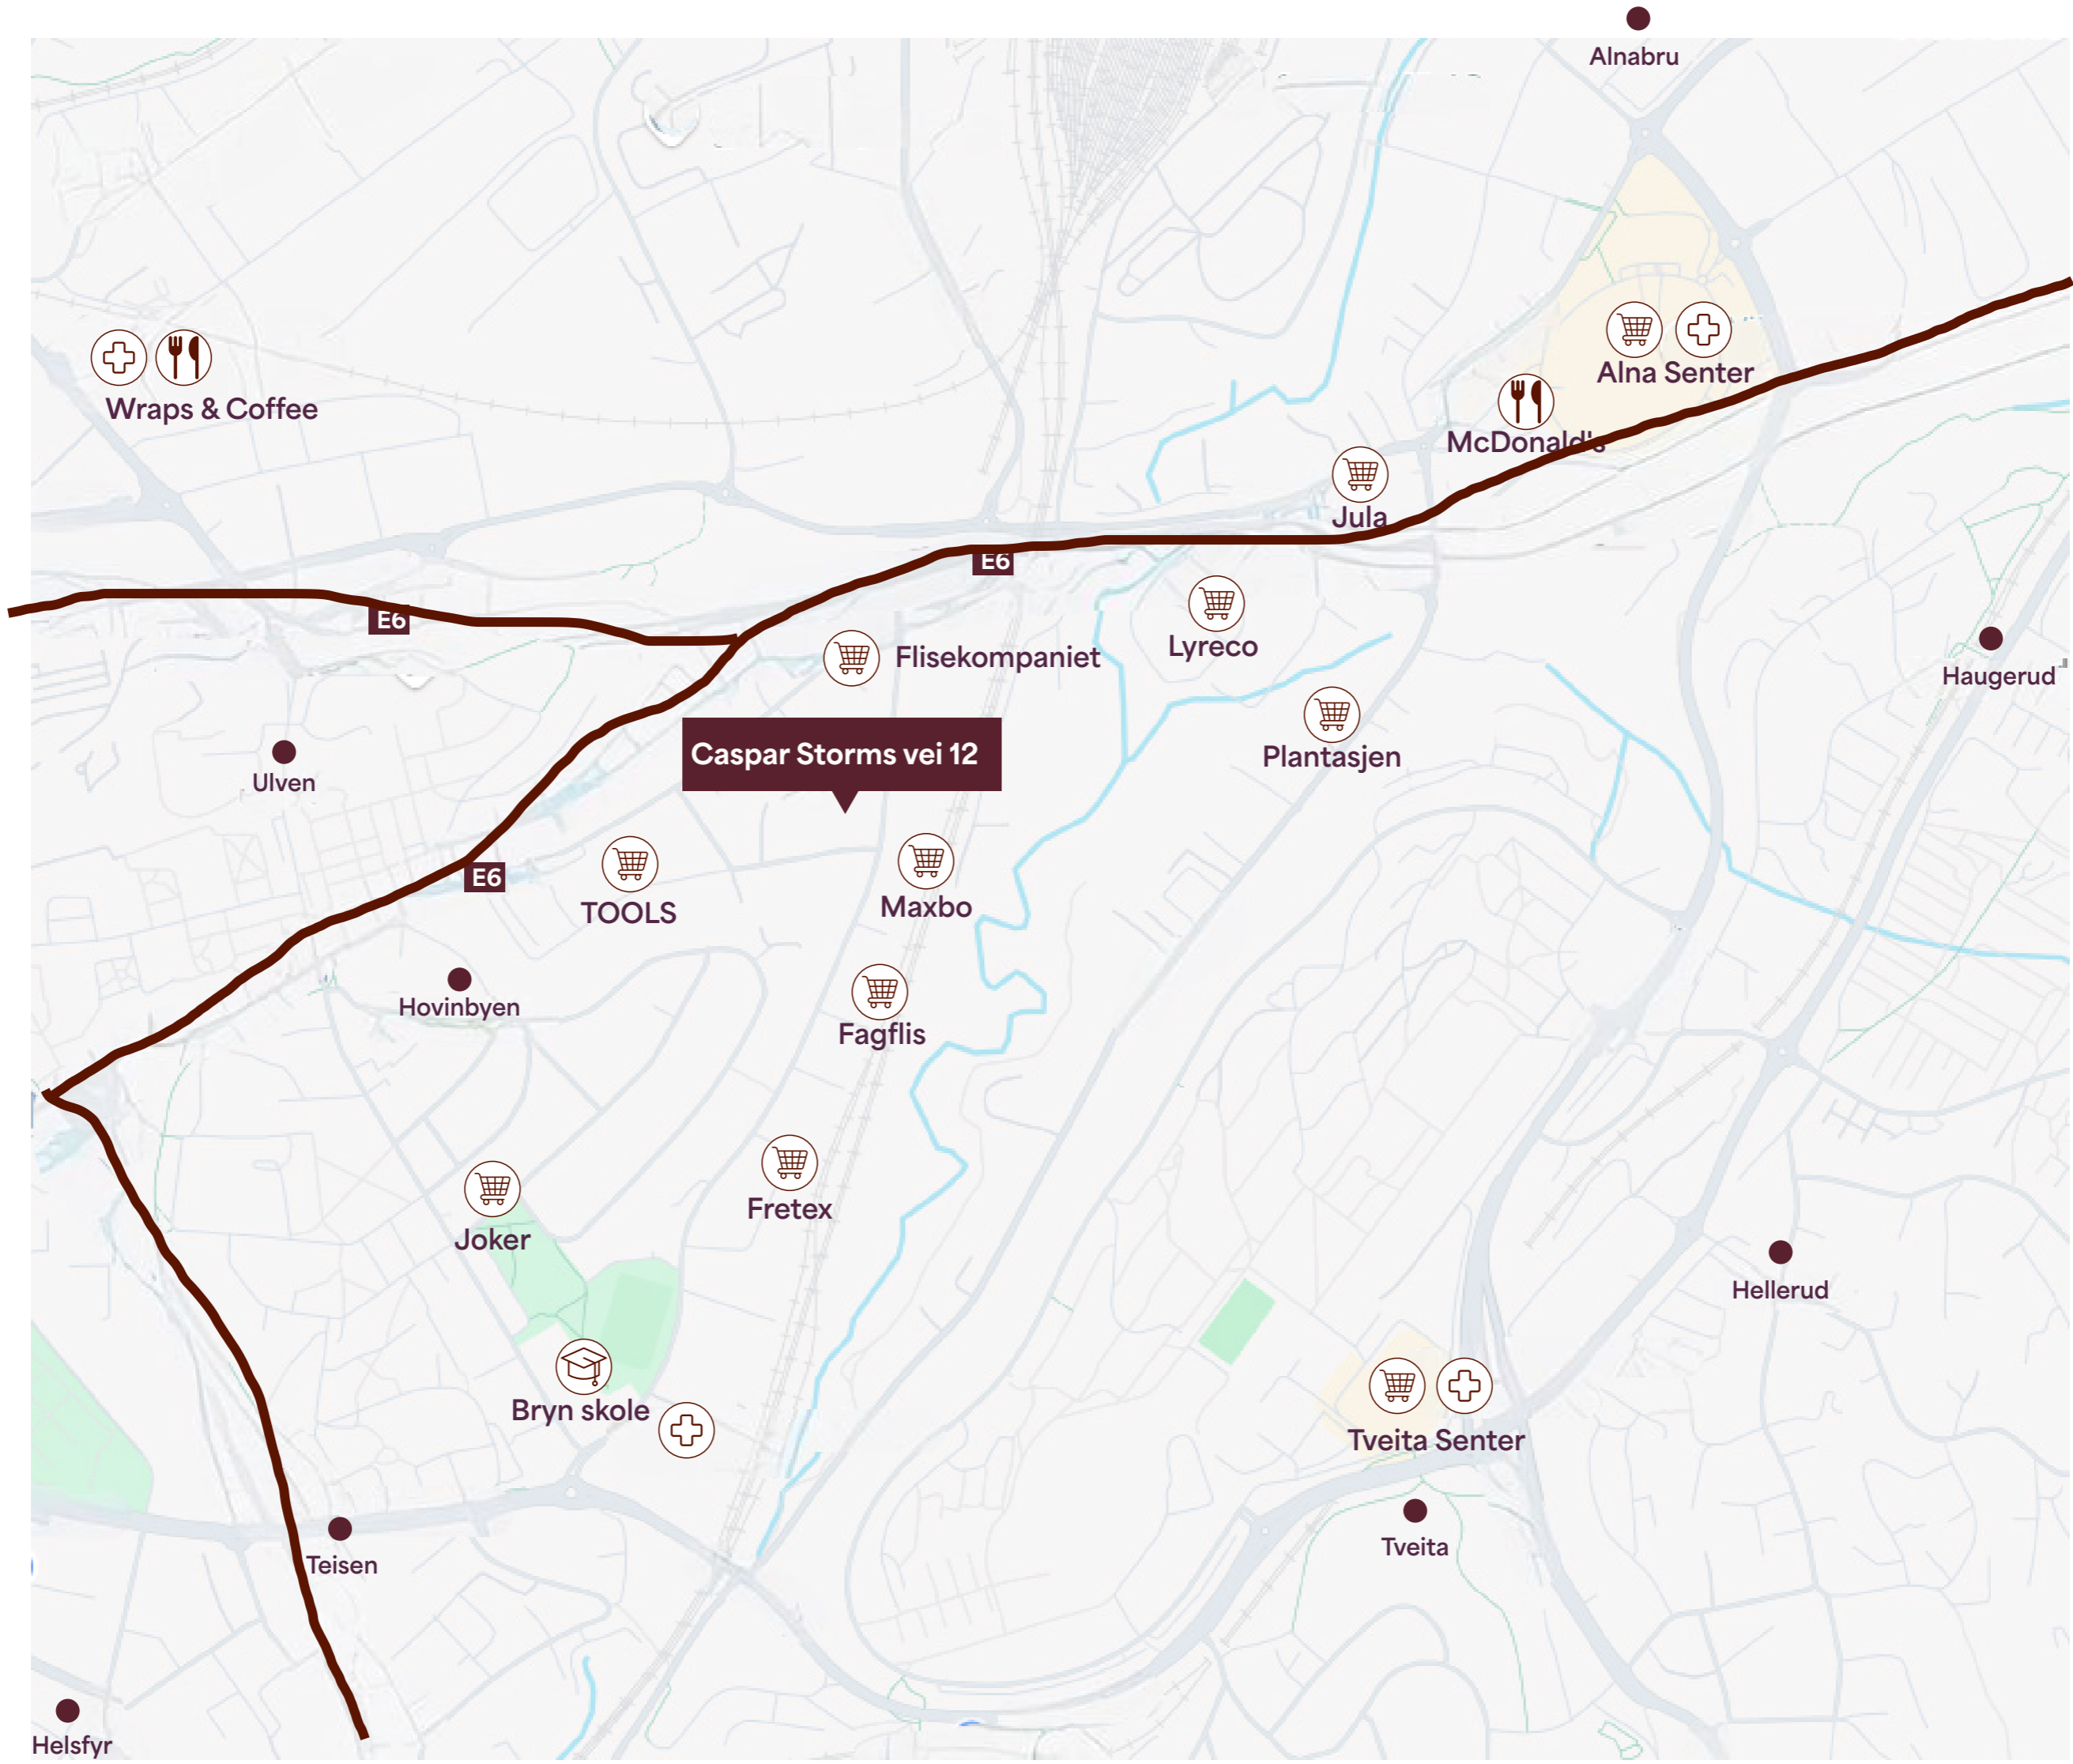

Wraps & Coffee

Alnabru

Alna Senter

McDonald's

Jula

E6

Flisekompaniet

Lyreco

Haugerud

Caspar Storms vei 12

Plantasjen

Ulven

E6

TOOLS

Maxbo

Hovinbyen

Fagflis

Fretex

Joker

Hellerud

Bryn skole

Tveita Senter

Teisen

Tveita

Helsfyr