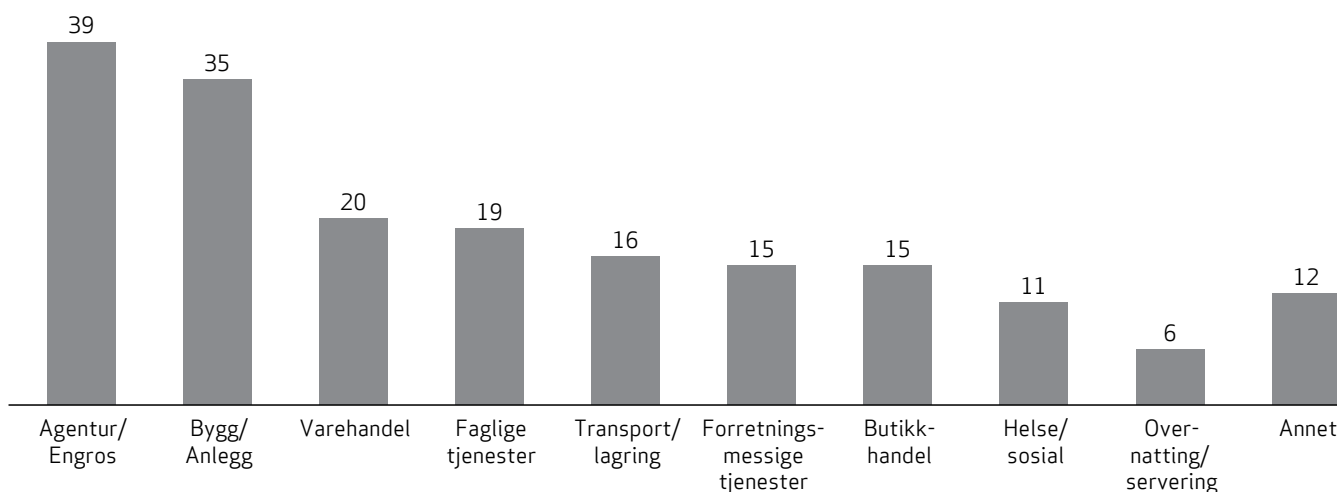

NÆRINGS LIV I OMRÅDET

(Radius 1.0 km fra bygget)

TOTAL

Antall foretak totalt	931
Antall ansatte	8792
Snitt ansatte pr. bedrift	9

UTVALG (Bedrifter > 5 ansatte eller > 1.0 mill. i omsetning)

Antall foretak totalt	193
Antall ansatte	8386
Snitt ansatte pr. bedrift	43

STØRSTE BEDRIFTER

NAVN	AVSTAND
Posten Norge AS Østlandsterminalen	1.2 km
Lefdal Elektromarked AS	727 m
Jula Norge AS	727 m
Coca-Cola European Partners Norge AS Hovedkontor/Reg.k	948 m
AB Solutions Øst AS	948 m
Ressursen AS	948 m
Firesafe AS	1.3 km
Staples Norway AS	207 m
Posten Norge AS Ptt Karihaugen	328 m
Elkjøp Nordic AS	727 m
Staples Retail Norway AS	207 m
Barnehagegruppen AS	1.2 km
Elkjøp Megastore Lørenskog	601 m
Snap Drive AS	584 m
Bertel O Steen AS Import Last/Buss	584 m

BRANSJER (Utvalg)

■ ANTALL BEDRIFTER

BYGGMASSE