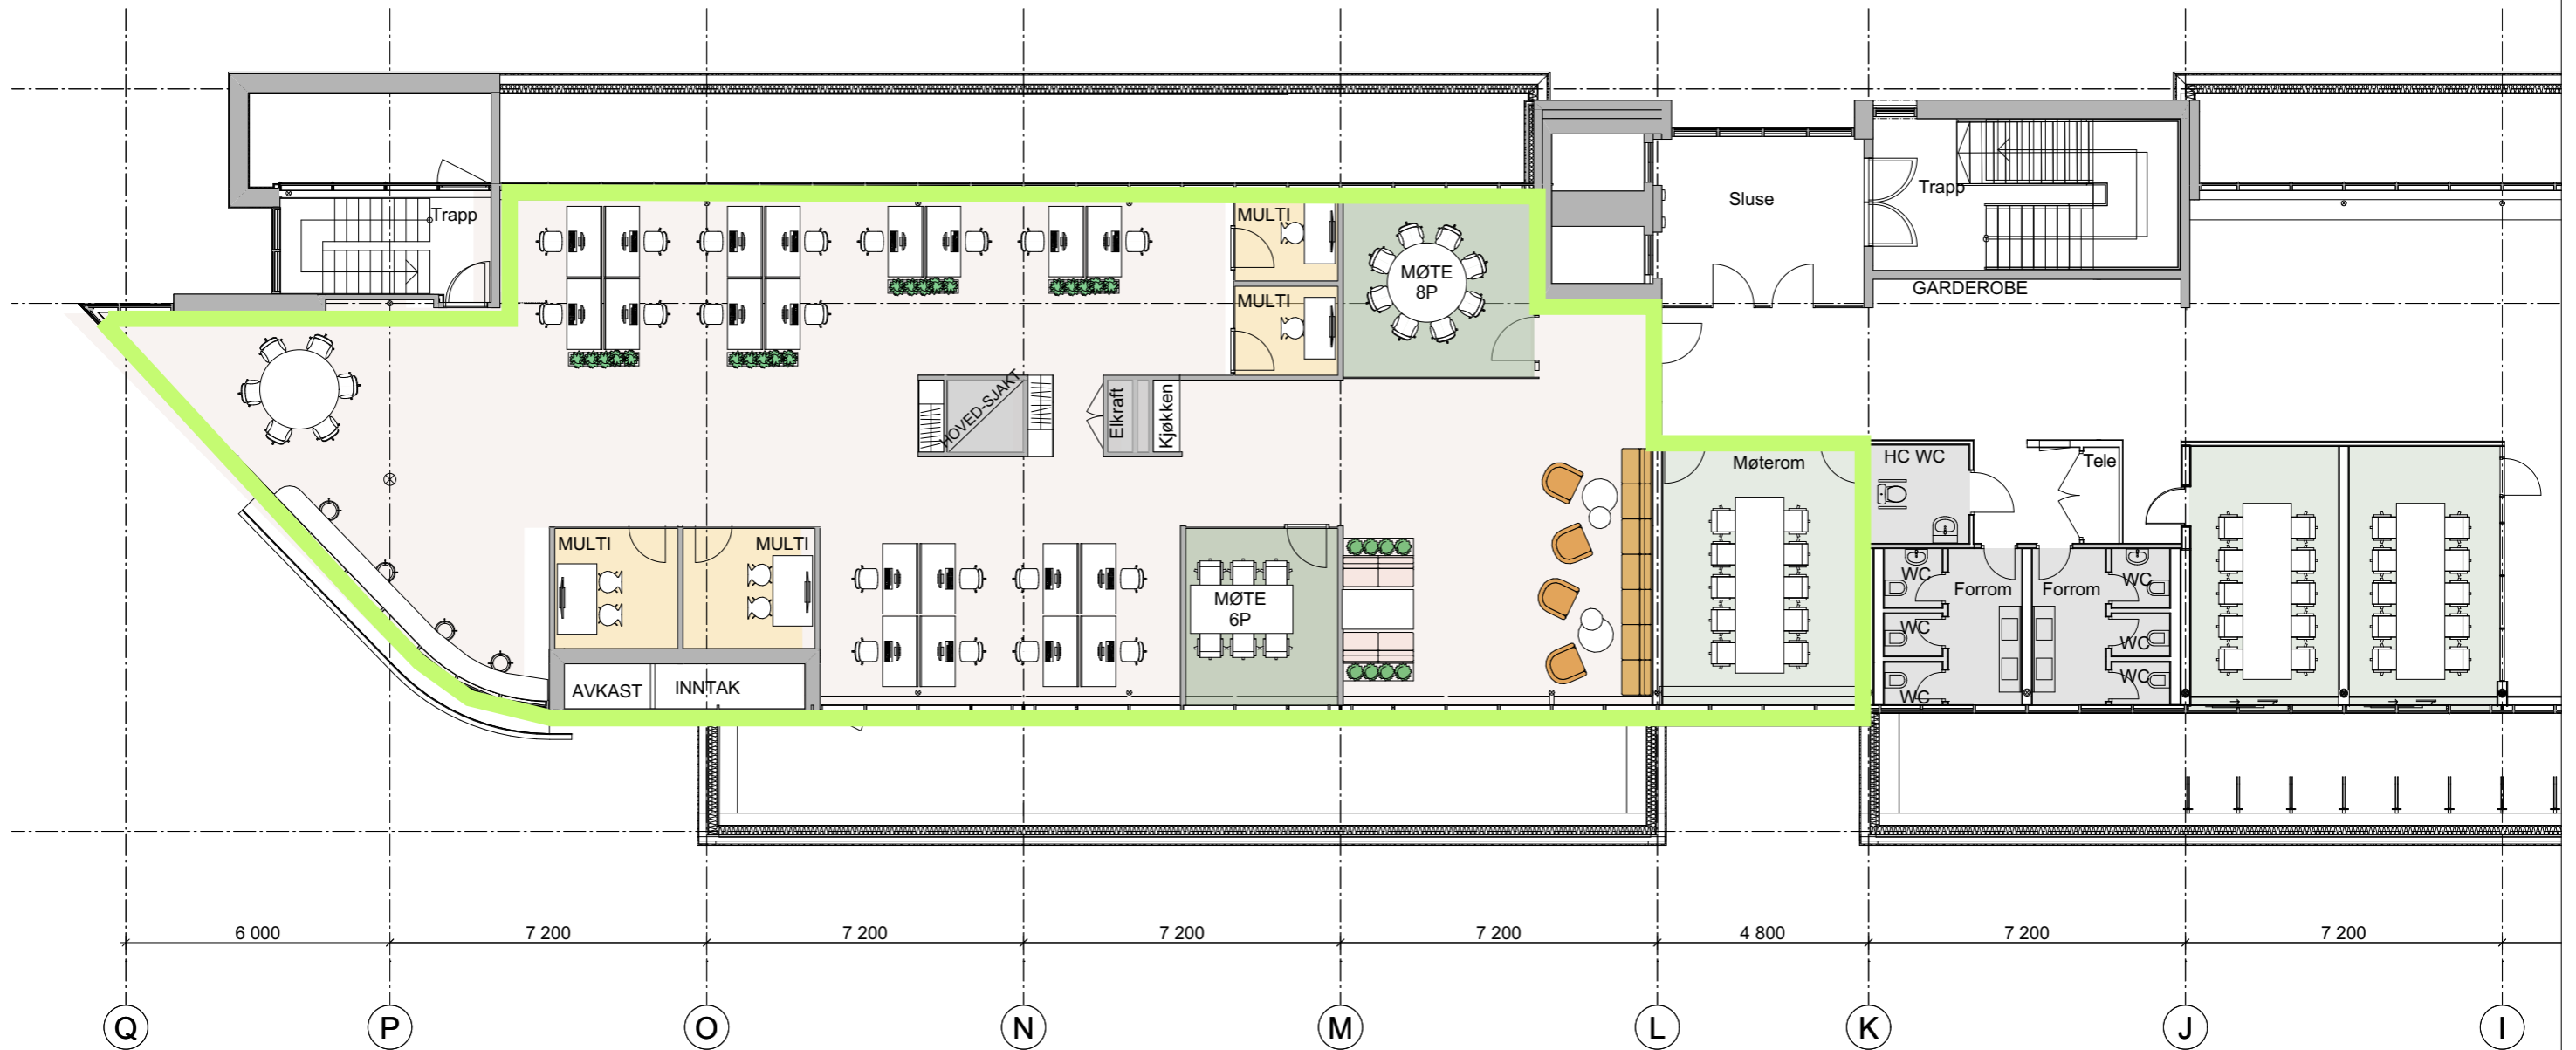

Drammensveien 134- 6etg

Åpne arb pl: 20
 Multirom: 4
 Møterom: 3
 Sosial sone/adkomst
 Kaffe
 Garderobe

Prosjekt: Drammensveien 134	Sign.: BNE
Oppdragsgiver: ENTRA	Dato: 22/10/24
Prosjekterende: VIINTER	Fase: Prospekt
Tegning: Møbleringsplan 6.etasje	Målestokk: Format: 1:150 a3
	Tegningsnr.: I 200 20 601