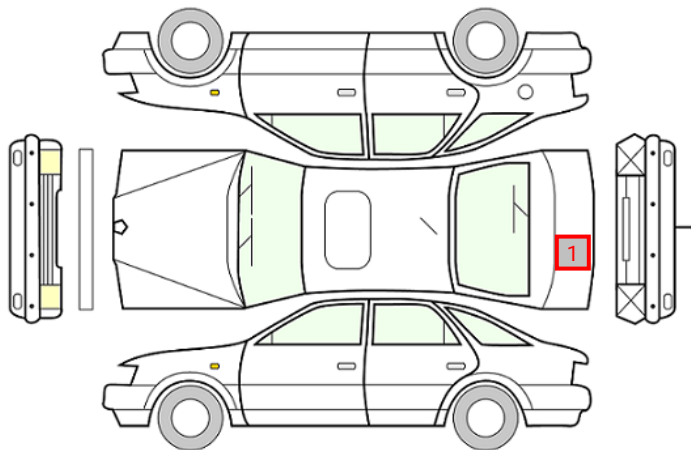

DATO:
27.09.2024

SIGNATUR SELGER:

DATO:
27.09.2024

SIGNATUR KUNDE:

SKADETEGNING:

KONTROLLPUNKTER SOM LIGGER TIL GRUNN FOR TILSTANDSRAPPORTEN

MERK: Kontrollen omfatter de av nedenstående punkter som er aktuelle for angjeldende bil ut fra bilens tekniske spesifikasjoner og utstyr.