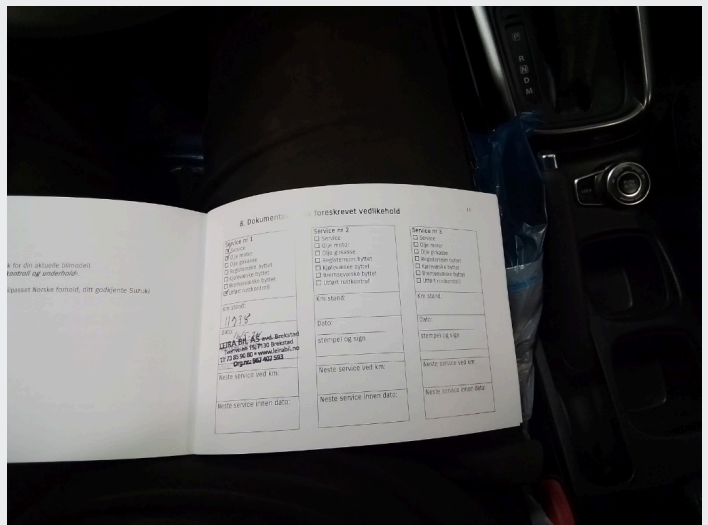

5.11 Servicehefte