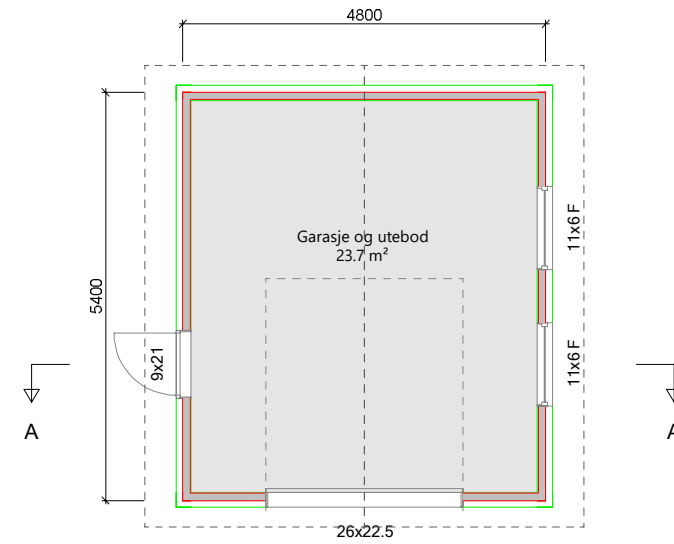

Fasade mot vest

Fasade mot syd

Fasade mot øst

Fasade mot nord

Plan

BRA 23.7 m²  
BYA 27.8 m²

Snitt A-A

Garasje

DATA DESIGN SYSTEM

  
**T.B. Tegneservice**  
trine@tbtegneservice.no

Tiltakshaver: Gina Formo

Byggeplass: Hilsenåsen 9, 3370 Vikersund

Kommune: Modum

Gnr: Bnr: 156

Plan, snitt og fasader

Dato: 23.04.2024 /