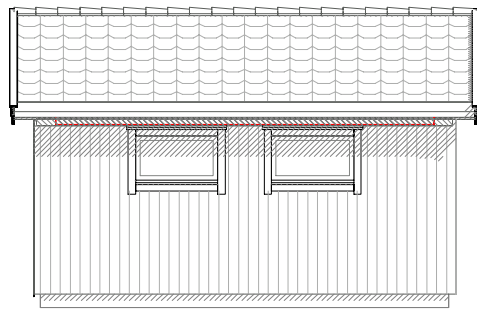

Fasade mot vest

Fasade mot syd

Fasade mot øst

Fasade mot nord

Plan

BRA 23.7 m²  
BYA 27.8 m²

Snitt A-A

Garasje