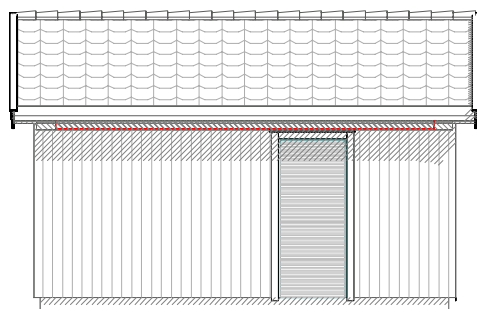

Fasade mot vest

Fasade mot syd

Fasade mot øst

Fasade mot nord

Plan

BRA 23.7 m²  
BYA 27.8 m²

Snitt A-A

Garasje